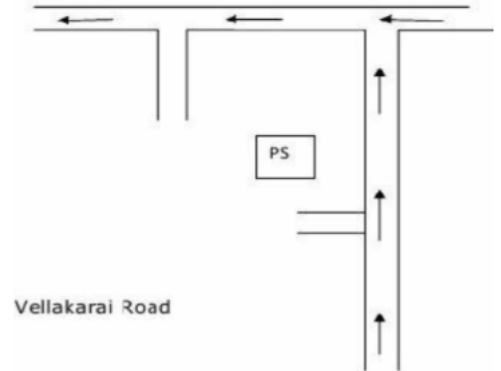

Google Map View

Polling Station Building Front View

Polling Station Front View

Cad View

Key MAP View

சட்டமன்றத் தொகுதியின் எண் மற்றும் பெயர் : 204-சாத்தூர்  
பிரிவு எண் மற்றும் பெயர் 1-சாத்தூர் (ந), வார்டு 7 நடராஜா தியேட்டர் ரோடு