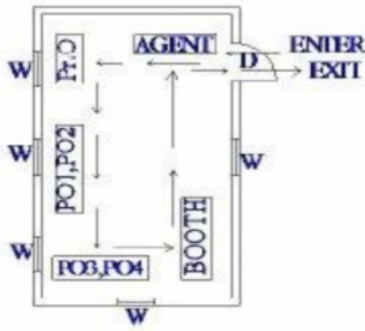

Google Map View

Polling Station Building Front View

Polling Station Front View

Cad View

Key MAP View

சட்டமன்றத் தொகுதியின் எண் மற்றும் பெயர் : 204-சாத்தூர்  
பிரிவு எண் மற்றும் பெயர் 1-சாத்தூர் (ந), வார்டு 7 நடராஜா தியேட்டர் ரோடு