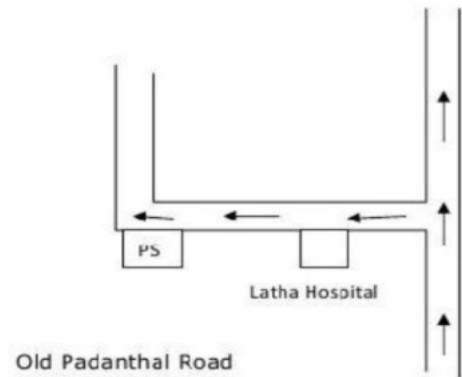

Cad View

Key MAP View