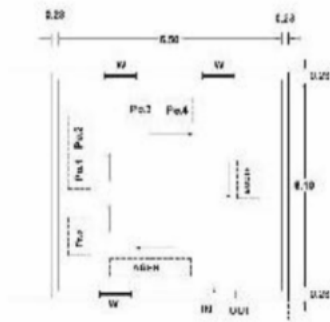

Cad View

Key MAP View