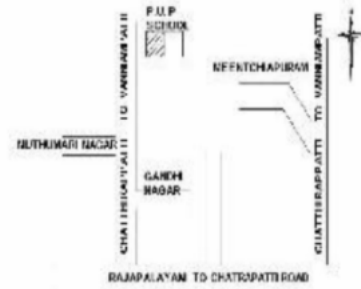

Cad View

Key MAP View