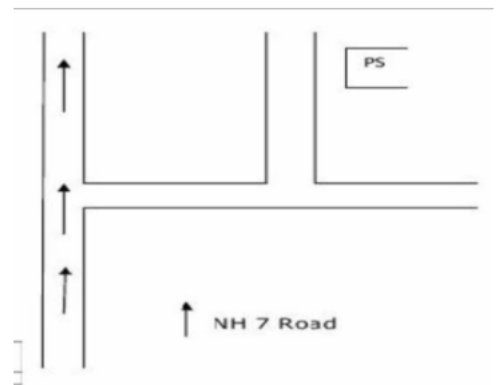

3. வாக்குச் சாவடியின் விவரங்கள்

வாக்குச் சாவடியின் எண் மற்றும் பெயர் : 282 - செயின்ட் தெரேசா தொடக்கப்பள்ளி, படந்தால் சாலை, கிழக்கு கட்டிடம், தெற்கு பகுதி சாத்தூர் வாக்குச் சாவடியின் முகவரி : செயின்ட் தெரேசா தொடக்கப்பள்ளி, படந்தால் சாலை, கிழக்கு கட்டிடம், தெற்கு பகுதி சாத்தூர், .	வாக்குச் சாவடியின் வகைப்பாடு (ஆண்/பெண்/பொது)	பொது
	துணை வாக்குச் சாவடிகளின் எண்ணிக்கை :	0

Google Map View

Polling Station Building Front View

Polling Station Front View

Cad View

Key MAP View

சட்டமன்றத் தொகுதியின் எண் மற்றும் பெயர் : 204-சாத்தூர்
பிரிவு எண் மற்றும் பெயர் 1-சாத்தூர் (ந), வார்டு 10 தென்வடல் புதுத்தெரு