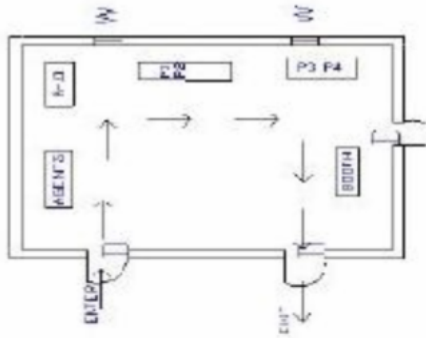

Google Map View

Polling Station Building Front View

Polling Station Front View

Cad View

Key MAP View

சட்டமன்றத் தொகுதியின் எண் மற்றும் பெயர் : 204-சாத்தூர்
பிரிவு எண் மற்றும் பெயர் 1-சாத்தூர் (ந), வார்டு 10 தென்வடல் புதுத்தெரு