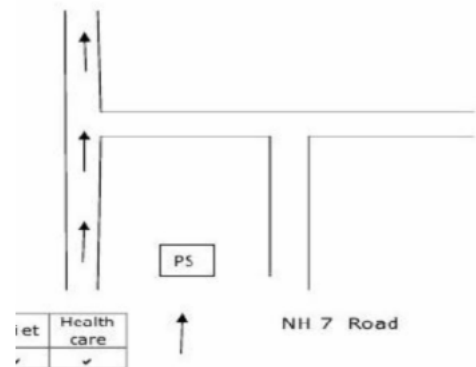

Key MAP View