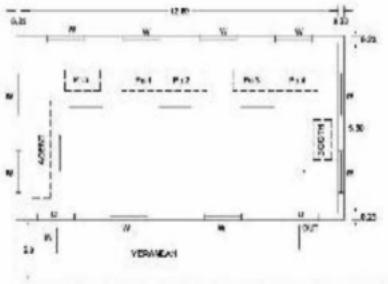

கையொப்பம்

Nazri Naksha

Google Map View

Polling Station Building Front View

Polling Station Front View

Cad View

Key MAP View

சட்டமன்றத் தொகுதியின் எண் மற்றும் பெயர் : 204-சாத்தூர்