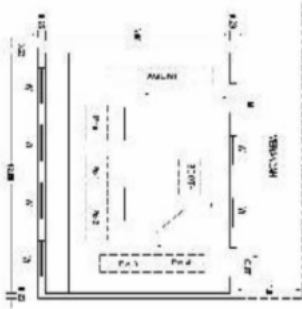

Google Map View

Polling Station Building Front View

Polling Station Front View

Cad View

Key MAP View

சட்டமன்றத் தொகுதியின் எண் மற்றும் பெயர் : 204-சாத்தூர்
பிரிவு எண் மற்றும் பெயர் 1-சோழபுரம்(வ.கி), சோழபுரம் (ஊ), வார்டு 1 சோழபுரம் (மேலூர்)