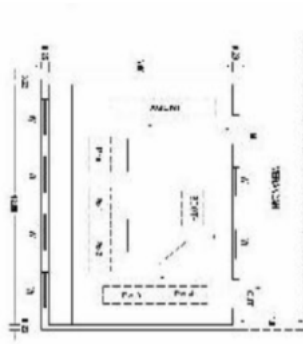

Google Map View

Polling Station Building Front View

Polling Station Front View

Cad View

Key MAP View

1 பெயர் : சின்னராணி - தந்தையின் பெயர்: காளிமுத்து - வீட்டு எண் : 1 வயது : 34 பாலினம் : பெண் Photo is available	ZWN0535104	2 பெயர் : பூமணி - கணவர் பெயர்: கலையரசன் - வீட்டு எண் : 1-198 வயது : 39 பாலினம் : பெண் Photo is available	ZWN0535054	3 பெயர் : ஜோசப் சார்லஸ் - தந்தையின் பெயர்: செல்வராஜ் - வீட்டு எண் : 1-215 வயது : 42 பாலினம் : ஆண் Photo is available	ZWN0649566
4 பெயர் : வீரகுமார் - தந்தையின் பெயர்: வேலு - வீட்டு எண் : 1-260 வயது : 49 பாலினம் : ஆண் Photo is available	ZWN1111764	5 பெயர் : தனலட்சுமி தந்தையின் பெயர்: வீரமணி வீட்டு எண் : 1/290 வயது : 19 பாலினம் : பெண் Photo is available	ZWN2428787	# 6 பெயர் : சிவக்குமார் ஆ தந்தையின் பெயர்: ஆதிலுலப்பெருமாள் - வீட்டு எண் : 1-323 வயது : 33 பாலினம் : ஆண் Photo is available	ZWN0648949
7 பெயர் : கங்காதேவி தந்தையின் பெயர்: கனகராஜ் வீட்டு எண் : 4-108 வயது : 24 பாலினம் : பெண் Photo is available	ZWN2241230	8 பெயர் : சந்தோஷ் தந்தையின் பெயர்: கிருஷ்ணசாமி வீட்டு எண் : 4/151 வயது : 21 பாலினம் : ஆண் Photo is available	ZWN2396521	9 பெயர் : செந்தட்டி அய்யனார் - தந்தையின் பெயர்: முருகானந்தம் - வீட்டு எண் : 4A-225 வயது : 35 பாலினம் : ஆண் Photo is available	ZWN0865873
10 பெயர் : முத்துக்குமார் - தந்தையின் பெயர்: முருகானந்தம் - வீட்டு எண் : 4A-225 வயது : 31 பாலினம் : ஆண் Photo is available	ZWN0865808	11 பெயர் : சங்கீதா கணவர் பெயர்: செந்தட்டி அய்யனார் வீட்டு எண் : 4ஏ/225 வயது : 27 பாலினம் : பெண் Photo is available	ZWN2357093	12 பெயர் : பிரேமா கணவர் பெயர்: கருப்பசாமி வீட்டு எண் : 6/3 வயது : 47 பாலினம் : பெண் Photo is available	ZWN2187490
13 பெயர் : கண்ணன் - தந்தையின் பெயர்: மாயவேலு - வீட்டு எண் : 6-225-B வயது : 32 பாலினம் : ஆண் Photo is available	ZWN1111780	14 பெயர் : தமிழரசி - கணவர் பெயர்: ஜோசப் சார்லஸ் - வீட்டு எண் : 7 வயது : 35 பாலினம் : பெண் Photo is available	ZWN1076728	15 பெயர் : ரேவதி தந்தையின் பெயர்: சடையப்பசிவா வீட்டு எண் : 8/47 வயது : 25 பாலினம் : பெண் Photo is available	ZWN1452994
16 பெயர் : சரஸ்வதி ர கணவர் பெயர்: ரவிச்சந்திரன் வீட்டு எண் : 9/454 எம்2,வண்டிகாளியம்மன் கோவில் கிழக்கு தெரு வயது : 46 பாலினம் : பெண் Photo is available	ZWN2470300	17 பெயர் : புனிதா - தந்தையின் பெயர்: சகாயம் - வீட்டு எண் : 14-1 வயது : 38 பாலினம் : பெண் Photo is available	ZWN0777011	18 பெயர் : சஹானா - தந்தையின் பெயர்: சகாயம் - வீட்டு எண் : 14-4 வயது : 36 பாலினம் : பெண் Photo is available	ZWN0776955
19 பெயர் : முத்துகிருஷ்ணன் - தந்தையின் பெயர்: குருசாமி - வீட்டு எண் : 15 வயது : 39 பாலினம் : ஆண் Photo is available	ZWN0576736	20 பெயர் : ஜாய்ஸ் - தந்தையின் பெயர்: ஹென்றி ஜான்சன் - வீட்டு எண் : 17e-1 வயது : 33 பாலினம் : பெண் Photo is available	ZWN0576777	21 பெயர் : உமா தந்தையின் பெயர்: முருகன் வீட்டு எண் : 17இ/1 வயது : 26 பாலினம் : பெண் Photo is available	IXC1306091
22 பெயர் : மாரியம்மாள் - கணவர் பெயர்: கிருஷ்ணன் - வீட்டு எண் : 22d வயது : 48 பாலினம் : பெண் Photo is available	ZWN1076793	23 பெயர் : சித்ரா தேவி கணவர் பெயர்: முருகேஷ்குமார் வீட்டு எண் : 29/4/3 வயது : 29 பாலினம் : பெண் Photo is available	ZWN1323120	24 பெயர் : சசீலா தந்தையின் பெயர்: ஜான்பீட்டர் வீட்டு எண் : 36/1 வயது : 20 பாலினம் : பெண் Photo is available	ZWN2427086
25 பெயர் : சின்னத்தாய் - கணவர் பெயர்: முருகன் - வீட்டு எண் : 40 வயது : 38 பாலினம் : பெண் Photo is available	ZWN0649251	26 பெயர் : துர்கா தேவி - தந்தையின் பெயர்: முனியாண்டி - வீட்டு எண் : 43-3 வயது : 35 பாலினம் : பெண் Photo is available	ZWN0576702	27 பெயர் : பால்சாமி - தந்தையின் பெயர்: கிருஷ்ணன் - வீட்டு எண் : 46B வயது : 72 பாலினம் : ஆண் Photo is available	ZWN1076785
28 பெயர் : அங்காளபரமேஸ்வரி ப தந்தையின் பெயர்: பழனிச்சாமி வீட்டு எண் : 59/2 வயது : 34 பாலினம் : பெண் Photo is available	ZWN2199925	29 பெயர் : ராமு - கணவர் பெயர்: பெருமாள் - வீட்டு எண் : 65 வயது : 45 பாலினம் : பெண் Photo is available	ZWN0576645	30 பெயர் : கற்பகம் - தந்தையின் பெயர்: சக்கரைக்கனி - வீட்டு எண் : 69-3W வயது : 35 பாலினம் : பெண் Photo is available	ZWN0578625