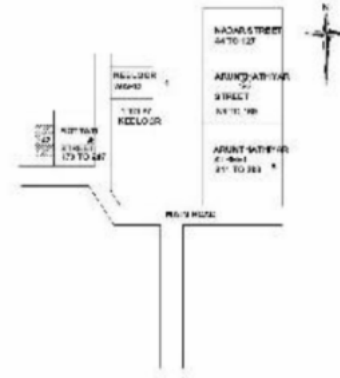

Key MAP View