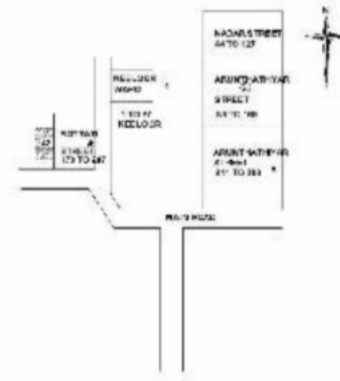

### 4. வாக்காளர்களின் எண்ணிக்கை

தொடங்கும் வரிசை எண்	முடியும் வரிசை எண்.	நிகர வாக்காளர்களின் எண்ணிக்கை			
		ஆண்	பெண்	மூன்றாம் பாலினம்	மொத்தம்
1	849	397	449	0	846

கையொப்பம்

Nazri Naksha

Google Map View

Polling Station Building Front View

Polling Station Front View

Cad View

Key MAP View

சட்டமன்றத் தொகுதியின் எண் மற்றும் பெயர் : 204-சாத்தூர் பாகம் எண் : 62  
பிரிவு எண் மற்றும் பெயர் 1-கீழராஜகுலராமன் (வ.கி) தொம்பக்குளம் (ஊ), வார்டு 1 தொம்பக்குளம் கீழர்முதல் இரண்டாவது தெரு