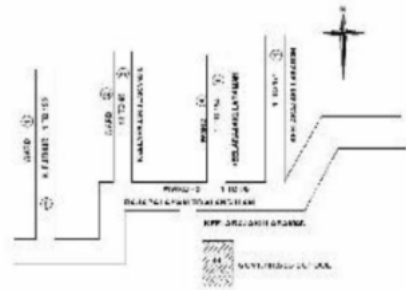

Cad View

Key MAP View