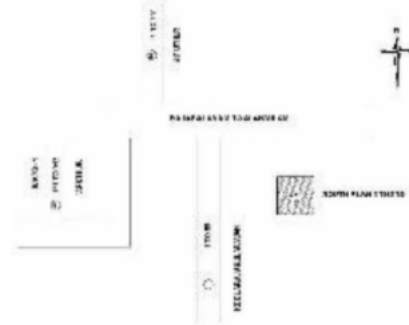

Polling Station Building Front View

Polling Station Front View

Cad View

Key MAP View

1 பெயர் : முருகேசன் - தந்தையின் பெயர்: முத்தையாதேவர் - வீட்டு எண் : 1 வயது : 69 பாலினம் : ஆண்	DPH4862512 Photo is available	2 பெயர் : முத்துவீரன் - தந்தையின் பெயர்: கருப்பன் - வீட்டு எண் : 1 வயது : 60 பாலினம் : ஆண்	ZWN1022086 Photo is available	3 பெயர் : முத்துக்குட்டி - தந்தையின் பெயர்: முத்துவீரன் - வீட்டு எண் : 1 வயது : 56 பாலினம் : பெண்	ZWN1022094 Photo is available
4 பெயர் : கணேசன் - தந்தையின் பெயர்: மாசிலாமணி - வீட்டு எண் : 1 வயது : 42 பாலினம் : ஆண்	ZWN1022136 Photo is available	5 பெயர் : முத்துகுமார் - தந்தையின் பெயர்: முருகேசன் - வீட்டு எண் : 1 வயது : 42 பாலினம் : ஆண்	DPH4862538 Photo is available	6 பெயர் : தவமணி - தந்தையின் பெயர்: கணேசன் - வீட்டு எண் : 1 வயது : 38 பாலினம் : பெண்	ZWN1022144 Photo is available
7 பெயர் : ஆனந்தஜோதி - கணவர் பெயர்: சரவணகுமார் - வீட்டு எண் : 1 வயது : 35 பாலினம் : பெண்	ZWN0797233 Photo is available	8 பெயர் : சாரதா - தந்தையின் பெயர்: அய்யனார் - வீட்டு எண் : 1 வயது : 34 பாலினம் : ஆண்	ZWN0797274 Photo is available	9 பெயர் : விஜயகுமாரி - தந்தையின் பெயர்: முருகன் - வீட்டு எண் : 1 வயது : 30 பாலினம் : பெண்	ZWN1022128 Photo is available
10 பெயர் : பிரேமா தந்தையின் பெயர்: குருசாமி வீட்டு எண் : 1 வயது : 25 பாலினம் : பெண்	ZWN2108306 Photo is available	11 பெயர் : முத்துமாணிக்கம் தந்தையின் பெயர்: மாரிமுத்து வீட்டு எண் : 1 வயது : 22 பாலினம் : ஆண்	ZWN2282887 Photo is available	S 12 பெயர் : கருப்பையா தந்தையின் பெயர்: கருப்பையா வீட்டு எண் : 1,55 வயது : 26 பாலினம் : ஆண்	ZWN1332014 Photo is available
13 பெயர் : இருளப்பசாமி தந்தையின் பெயர்: வேண்டியான் வீட்டு எண் : 1/62 வயது : 45 பாலினம் : ஆண்	ZWN2253987 Photo is available	14 பெயர் : அழகுமுத்து கணவர் பெயர்: இருளப்பசாமி வீட்டு எண் : 1/62 வயது : 41 பாலினம் : பெண்	ZWN2253904 Photo is available	15 பெயர் : விரலட்சுமி தந்தையின் பெயர்: சுப்பிரமணியன் வீட்டு எண் : 1/62 வயது : 25 பாலினம் : பெண்	ZWN2253870 Photo is available
16 பெயர் : அஜித்குமார் தந்தையின் பெயர்: இருளப்பசாமி வீட்டு எண் : 1/62 வயது : 24 பாலினம் : ஆண்	ZWN2253920 Photo is available	17 பெயர் : வீரமான் அ கணவர் பெயர்: காளிராஜ் வீட்டு எண் : 1/239 வயது : 27 பாலினம் : பெண்	ZWN2217503 Photo is available	18 பெயர் : ராஜேந்திரன் - தந்தையின் பெயர்: இருளாண்டித்தேவர் - வீட்டு எண் : 2 வயது : 58 பாலினம் : ஆண்	ZWN1602556 Photo is available
19 பெயர் : சுமதி - கணவர் பெயர்: ராஜேந்திரன் - வீட்டு எண் : 2 வயது : 51 பாலினம் : பெண்	DPH4662615 Photo is available	20 பெயர் : சங்கிலிபாண்டியன் தந்தையின் பெயர்: முனியாண்டி வீட்டு எண் : 2/4 வயது : 24 பாலினம் : ஆண்	ZWN2037554 Photo is available	21 பெயர் : காளியப்பன் - தந்தையின் பெயர்: காளியப்பன் - வீட்டு எண் : 2-7 வயது : 64 பாலினம் : ஆண்	ZWN0677161 Photo is available
22 பெயர் : முத்துமாரி - கணவர் பெயர்: காளியப்பன் - வீட்டு எண் : 2-7 வயது : 54 பாலினம் : பெண்	ZWN0677179 Photo is available	23 பெயர் : கார்த்தி - தந்தையின் பெயர்: காளியப்பன் - வீட்டு எண் : 2-7 வயது : 39 பாலினம் : ஆண்	ZWN0677153 Photo is available	24 பெயர் : கோடிஸ்வரி - தந்தையின் பெயர்: காளியப்பன் - வீட்டு எண் : 2-7 வயது : 34 பாலினம் : பெண்	ZWN0677187 Photo is available
25 பெயர் : லட்சுமணன் - தந்தையின் பெயர்: காளியப்பன் - வீட்டு எண் : 2-7 வயது : 34 பாலினம் : ஆண்	ZWN0677146 Photo is available	26 பெயர் : மாலதி - தந்தையின் பெயர்: அழகுச்சாமி - வீட்டு எண் : 2-73C வயது : 28 பாலினம் : பெண்	ZWN1272947 Photo is available	27 பெயர் : முத்துக்குமார் - தந்தையின் பெயர்: பொன்முருகபாண்டியன் - வீட்டு எண் : 2c வயது : 32 பாலினம் : ஆண்	ZWN1272996 Photo is available
28 பெயர் : ஜெயச்சித்ரா - கணவர் பெயர்: அய்யனார் - வீட்டு எண் : 3-1 வயது : 51 பாலினம் : பெண்	DPH4952214 Photo is available	29 பெயர் : கிருஷ்ணவேணி - தந்தையின் பெயர்: ராஜகுரு - வீட்டு எண் : 3-4 வயது : 30 பாலினம் : பெண்	ZWN0797506 Photo is available	30 பெயர் : காளிராஜ் - தந்தையின் பெயர்: ராஜகுரு - வீட்டு எண் : 3-4 வயது : 29 பாலினம் : ஆண்	ZWN1022052 Photo is available