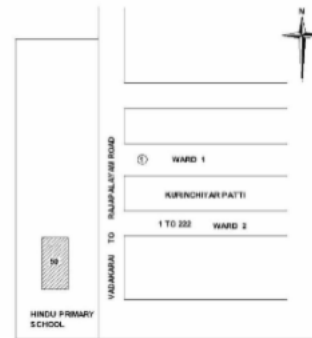

Key MAP View