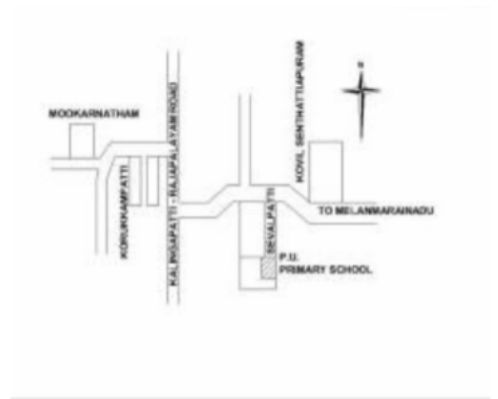

Key MAP View