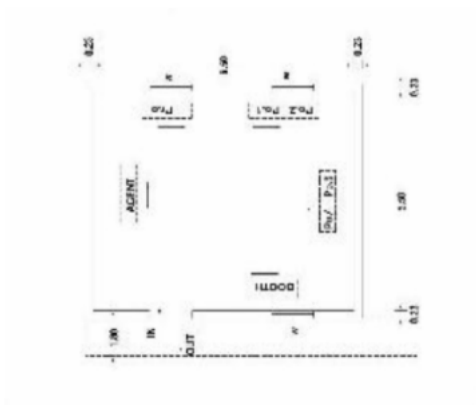

கையொப்பம்

Nazri Naksha

Google Map View

Polling Station Building Front View

Polling Station Front View

Cad View

Key MAP View

சட்டமன்றத் தொகுதியின் எண் மற்றும் பெயர் : 204-சாத்தூர் பிரிவு எண் மற்றும் பெயர் 1-சோழபுரம்(வ.கி), சோழபுரம் (ஊ), வார்டு 3 சோழபுரம் கீழூர்