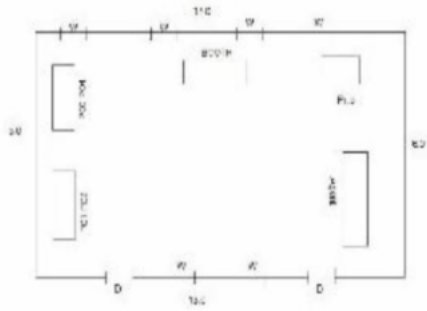

கையொப்பம்

Nazri Naksha

Google Map View

Polling Station Building Front View

Polling Station Front View

Cad View

Key MAP View

| | | | | | |
|--|----------------------------------|---|----------------------------------|---|----------------------------------|
| 1 பெயர் : வீரமணி - தந்தையின் பெயர்: பொன்னிருளன் - வீட்டு எண் : 1-7C வயது : 31 பாலினம் : ஆண் | ZWN1084664 Photo is available | 2 பெயர் : தீபா - கணவர் பெயர்: மகாகவி காளிதாஸ் - வீட்டு எண் : 1-32 வயது : 45 பாலினம் : பெண் | ZWN0545608 Photo is available | 3 பெயர் : சத்யபிரபா தந்தையின் பெயர்: பழனிச்சாமி வீட்டு எண் : 1/49 வயது : 27 பாலினம் : பெண் | ZWN2134823 Photo is available |
| 4 பெயர் : ராஜ்குமார் - தந்தையின் பெயர்: தாமோதரன் - வீட்டு எண் : 1-77 வயது : 33 பாலினம் : ஆண் | ZWN0683227 Photo is available | 5 பெயர் : சூரியகுமரன் ஆ தந்தையின் பெயர்: ஆறுமுகம் வீட்டு எண் : 1/92சி வயது : 22 பாலினம் : ஆண் | ZWN2369635 Photo is available | 6 பெயர் : பெரிய சாமி - தந்தையின் பெயர்: மாட சாமி - வீட்டு எண் : 1-104 வயது : 56 பாலினம் : ஆண் | ZWN1084672 Photo is available |
| 7 பெயர் : சந்திரமதி - கணவர் பெயர்: பெரியசாமி - வீட்டு எண் : 1-104 வயது : 50 பாலினம் : பெண் | ZWN1084680 Photo is available | 8 பெயர் : தங்க முனியாண்டி - தந்தையின் பெயர்: வாழ வந்தான் - வீட்டு எண் : 1-105 வயது : 29 பாலினம் : ஆண் | ZWN1084698 Photo is available | 9 பெயர் : கனகலட்சுமி - தந்தையின் பெயர்: முருகன் - வீட்டு எண் : 1/186 வயது : 31 பாலினம் : பெண் | IRG1193580 Photo is available |
| 10 பெயர் : பால்பாண்டியன் தந்தையின் பெயர்: பாண்டியன் வீட்டு எண் : 2 வயது : 26 பாலினம் : ஆண் | ZWN2037380 Photo is available | 11 பெயர் : சிவ சோனாலி தந்தையின் பெயர்: பாலமுருகன் வீட்டு எண் : 2/17பி1 வயது : 26 பாலினம் : பெண் | ZWN2395705 Photo is available | 12 பெயர் : முனீஸ்வரி - தாயின் பெயர்: செல்வம்மாள் - வீட்டு எண் : 2-31 வயது : 35 பாலினம் : பெண் | ZWN1084706 Photo is available |
| 13 பெயர் : விக்ரம் தந்தையின் பெயர்: மாரிமுத்து வீட்டு எண் : 2/110 வயது : 26 பாலினம் : ஆண் | ZWN2038339 Photo is available | 14 பெயர் : ராஜேஸ்வரி கணவர் பெயர்: சேது ராஜன் வீட்டு எண் : 2/141 சி வயது : 58 பாலினம் : பெண் | ZWN1310101 Photo is available | 15 பெயர் : அனுராதா சு கணவர் பெயர்: மாதவன் வீட்டு எண் : 2/200 சி1 வயது : 42 பாலினம் : பெண் | ZWN2261469 Photo is available |
| 16 பெயர் : முனீஸ்வரி கணவர் பெயர்: விவேக் வீட்டு எண் : 2/232,பி வயது : 28 பாலினம் : பெண் | ZWN1319052 Photo is available | 17 பெயர் : ராஜேஷ்வரி இரா கணவர் பெயர்: ராஜேந்திரன் வீட்டு எண் : 2/238-3 வயது : 55 பாலினம் : பெண் | ZWN2424489 Photo is available | 18 பெயர் : மாரியம்மாள் ரா கணவர் பெயர்: ராஜவேல் வீட்டு எண் : 2/460 வயது : 39 பாலினம் : பெண் | ZWN2215580 Photo is available |
| 19 பெயர் : அரிகேசவன் - இதரர் பெயர்: அரிகேசவன் - வீட்டு எண் : 3 வயது : 52 பாலினம் : ஆண் | ZWN0281998 Photo is available | 20 பெயர் : சிவக்குமார் - தந்தையின் பெயர்: சங்கரன் - வீட்டு எண் : 3-39a வயது : 42 பாலினம் : ஆண் | ZWN0683797 Photo is available | 21 பெயர் : சுசிலா - கணவர் பெயர்: பாலமுருகன் - வீட்டு எண் : 3-75 வயது : 46 பாலினம் : பெண் | ZWN0683466 Photo is available |
| 22 பெயர் : சூர்யா தந்தையின் பெயர்: முனியசாமி வீட்டு எண் : 3,78 வயது : 37 பாலினம் : ஆண் | ZWN1421312 Photo is available | 23 பெயர் : கவிதா கணவர் பெயர்: ராஜேஷ் வீட்டு எண் : 3/78 வயது : 35 பாலினம் : பெண் | ZWN1400431 Photo is available | 24 பெயர் : ரேணுகா கணவர் பெயர்: சூர்யா வீட்டு எண் : 3,78 வயது : 34 பாலினம் : பெண் | ZWN1421304 Photo is available |
| 25 பெயர் : மகாலட்சுமி தந்தையின் பெயர்: பெருமாள் வீட்டு எண் : 3 85 வயது : 28 பாலினம் : பெண் | ZWN1362979 Photo is available | 26 பெயர் : ராமலட்சுமி - கணவர் பெயர்: முருகன் - வீட்டு எண் : 3-103d வயது : 42 பாலினம் : பெண் | ZWN0683789 Photo is available | 27 பெயர் : சமுத்திரக்கனி கணவர் பெயர்: மயில்வாகனன் வீட்டு எண் : 3/148 வயது : 27 பாலினம் : பெண் | ZWN2029759 Photo is available |
| 28 பெயர் : பூமிநாதன் தந்தையின் பெயர்: முத்துசாமி வீட்டு எண் : 3,176 வயது : 31 பாலினம் : ஆண் | ZWN1400548 Photo is available | 29 பெயர் : முனிஸ்வரன் - தந்தையின் பெயர்: மாரிமுத்து - வீட்டு எண் : 3-178 வயது : 34 பாலினம் : ஆண் | ZWN0452649 Photo is available | 30 பெயர் : அபீந்யா தந்தையின் பெயர்: சங்கரேஸ்வரன் வீட்டு எண் : 3/195 வயது : 20 பாலினம் : பெண் | ZWN2319218 Photo is available |