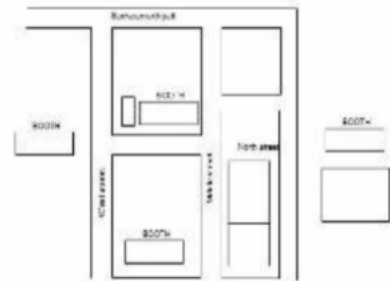

கையொப்பம்

Nazri Naksha

Google Map View

Polling Station Building Front View

Polling Station Front View

Cad View

Key MAP View

| | | | | | |
|--|----------------------------------|---|----------------------------------|---|----------------------------------|
| 1 பெயர் : வீரமணி - தந்தையின் பெயர்: பொன்னிருளன் - வீட்டு எண் : 1-7C வயது : 31 பாலினம் : ஆண் | ZWN1084664 Photo is available | 2 பெயர் : தீபா - கணவர் பெயர்: மகாகவி காளிதாஸ் - வீட்டு எண் : 1-32 வயது : 45 பாலினம் : பெண் | ZWN0545608 Photo is available | 3 பெயர் : சத்யபிரபா தந்தையின் பெயர்: பழனிச்சாமி வீட்டு எண் : 1/49 வயது : 27 பாலினம் : பெண் | ZWN2134823 Photo is available |
| 4 பெயர் : ராஜ்குமார் - தந்தையின் பெயர்: தாமோதரன் - வீட்டு எண் : 1-77 வயது : 33 பாலினம் : ஆண் | ZWN0683227 Photo is available | 5 பெயர் : சூரியகுமரன் ஆ தந்தையின் பெயர்: ஆறுமுகம் வீட்டு எண் : 1/92சி வயது : 22 பாலினம் : ஆண் | ZWN2369635 Photo is available | 6 பெயர் : பெரிய சாமி - தந்தையின் பெயர்: மாட சாமி - வீட்டு எண் : 1-104 வயது : 56 பாலினம் : ஆண் | ZWN1084672 Photo is available |
| 7 பெயர் : சந்திரமதி - கணவர் பெயர்: பெரியசாமி - வீட்டு எண் : 1-104 வயது : 50 பாலினம் : பெண் | ZWN1084680 Photo is available | 8 பெயர் : தங்க முனியாண்டி - தந்தையின் பெயர்: வாழ வந்தான் - வீட்டு எண் : 1-105 வயது : 29 பாலினம் : ஆண் | ZWN1084698 Photo is available | 9 பெயர் : கனகலட்சுமி - தந்தையின் பெயர்: முருகன் - வீட்டு எண் : 1/186 வயது : 31 பாலினம் : பெண் | IRG1193580 Photo is available |
| 10 பெயர் : பால்பாண்டியன் தந்தையின் பெயர்: பாண்டியன் வீட்டு எண் : 2 வயது : 26 பாலினம் : ஆண் | ZWN2037380 Photo is available | 11 பெயர் : சிவ சோனாலி தந்தையின் பெயர்: பாலமுருகன் வீட்டு எண் : 2/17பி1 வயது : 26 பாலினம் : பெண் | ZWN2395705 Photo is available | 12 பெயர் : முனீஸ்வரி - தாயின் பெயர்: செல்வம்மாள் - வீட்டு எண் : 2-31 வயது : 35 பாலினம் : பெண் | ZWN1084706 Photo is available |
| 13 பெயர் : விக்ரம் தந்தையின் பெயர்: மாரிமுத்து வீட்டு எண் : 2/110 வயது : 26 பாலினம் : ஆண் | ZWN2038339 Photo is available | 14 பெயர் : ராஜேஸ்வரி கணவர் பெயர்: சேது ராஜன் வீட்டு எண் : 2/141 சி வயது : 58 பாலினம் : பெண் | ZWN1310101 Photo is available | 15 பெயர் : அனுராதா சு கணவர் பெயர்: மாதவன் வீட்டு எண் : 2/200 சி1 வயது : 42 பாலினம் : பெண் | ZWN2261469 Photo is available |
| 16 பெயர் : முனீஸ்வரி கணவர் பெயர்: விவேக் வீட்டு எண் : 2/232,பி வயது : 28 பாலினம் : பெண் | ZWN1319052 Photo is available | 17 பெயர் : ராஜேஷ்வரி இரா கணவர் பெயர்: ராஜேந்திரன் வீட்டு எண் : 2/238-3 வயது : 55 பாலினம் : பெண் | ZWN2424489 Photo is available | 18 பெயர் : மாரியம்மாள் ரா கணவர் பெயர்: ராஜவேல் வீட்டு எண் : 2/460 வயது : 39 பாலினம் : பெண் | ZWN2215580 Photo is available |
| 19 பெயர் : அரிகேசவன் - இதரர் பெயர்: அரிகேசவன் - வீட்டு எண் : 3 வயது : 52 பாலினம் : ஆண் | ZWN0281998 Photo is available | 20 பெயர் : சிவக்குமார் - தந்தையின் பெயர்: சங்கரன் - வீட்டு எண் : 3-39a வயது : 42 பாலினம் : ஆண் | ZWN0683797 Photo is available | 21 பெயர் : சுசிலா - கணவர் பெயர்: பாலமுருகன் - வீட்டு எண் : 3-75 வயது : 46 பாலினம் : பெண் | ZWN0683466 Photo is available |
| 22 பெயர் : சூர்யா தந்தையின் பெயர்: முனியசாமி வீட்டு எண் : 3,78 வயது : 37 பாலினம் : ஆண் | ZWN1421312 Photo is available | 23 பெயர் : கவிதா கணவர் பெயர்: ராஜேஷ் வீட்டு எண் : 3/78 வயது : 35 பாலினம் : பெண் | ZWN1400431 Photo is available | 24 பெயர் : ரேணுகா கணவர் பெயர்: சூர்யா வீட்டு எண் : 3,78 வயது : 34 பாலினம் : பெண் | ZWN1421304 Photo is available |
| 25 பெயர் : மகாலட்சுமி தந்தையின் பெயர்: பெருமாள் வீட்டு எண் : 3 85 வயது : 28 பாலினம் : பெண் | ZWN1362979 Photo is available | 26 பெயர் : ராமலட்சுமி - கணவர் பெயர்: முருகன் - வீட்டு எண் : 3-103d வயது : 42 பாலினம் : பெண் | ZWN0683789 Photo is available | 27 பெயர் : சமுத்திரக்கனி கணவர் பெயர்: மயில்வாகனன் வீட்டு எண் : 3/148 வயது : 27 பாலினம் : பெண் | ZWN2029759 Photo is available |
| 28 பெயர் : பூமிநாதன் தந்தையின் பெயர்: முத்துசாமி வீட்டு எண் : 3,176 வயது : 31 பாலினம் : ஆண் | ZWN1400548 Photo is available | 29 பெயர் : முனிஸ்வரன் - தந்தையின் பெயர்: மாரிமுத்து - வீட்டு எண் : 3-178 வயது : 34 பாலினம் : ஆண் | ZWN0452649 Photo is available | 30 பெயர் : அபீந்யா தந்தையின் பெயர்: சங்கரேஸ்வரன் வீட்டு எண் : 3/195 வயது : 20 பாலினம் : பெண் | ZWN2319218 Photo is available |