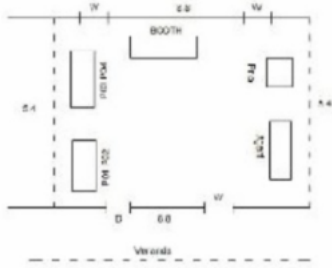

Google Map View

Polling Station Building Front View

Polling Station Front View

Cad View

Key MAP View

Cad Drawing

key map

1 பெயர் : முருகலட்சுமி - கணவர் பெயர்: குருமூர்த்தி - வீட்டு எண் : 1 வயது : 51 பாலினம் : பெண் Photo is available	ZWN1027556	2 பெயர் : கணேசன் - தந்தையின் பெயர்: மொட்டையன் - வீட்டு எண் : 1 வயது : 51 பாலினம் : ஆண் Photo is available	ZWN1027416	3 பெயர் : ராமமூர்த்தி - தந்தையின் பெயர்: செல்லையா - வீட்டு எண் : 1 வயது : 49 பாலினம் : ஆண் Photo is available	ZWN0893313
4 பெயர் : முனியசாமி - தந்தையின் பெயர்: கொத்தனாமுத்து - வீட்டு எண் : 1 வயது : 40 பாலினம் : ஆண் Photo is available	ZWN1027598	5 பெயர் : முருகலட்சுமி - கணவர் பெயர்: கருணாகரபாண்டியன் - வீட்டு எண் : 1 வயது : 40 பாலினம் : பெண் Photo is available	ZWN1027424	6 பெயர் : மகாலட்சுமி - கணவர் பெயர்: மகேஷ்வரன் - வீட்டு எண் : 1 வயது : 40 பாலினம் : பெண் Photo is available	ZWN0454124
7 பெயர் : பேச்சியம்மாள் - கணவர் பெயர்: லட்சுமணபெருமாள் - வீட்டு எண் : 1 வயது : 39 பாலினம் : பெண் Photo is available	ZWN1027523	8 பெயர் : ராமராஜன் - தந்தையின் பெயர்: சந்திரன் - வீட்டு எண் : 1 வயது : 37 பாலினம் : ஆண் Photo is available	ZWN1027614	9 பெயர் : வைரமுத்து - தந்தையின் பெயர்: மாரியப்பன் - வீட்டு எண் : 1 வயது : 35 பாலினம் : ஆண் Photo is available	ZWN1027481
10 பெயர் : மாரிமுத்து - தந்தையின் பெயர்: பெருமாள் - வீட்டு எண் : 1 வயது : 34 பாலினம் : ஆண் Photo is available	ZWN1027408	11 பெயர் : பாண்டிசுமார் - தந்தையின் பெயர்: மாரிமுத்து - வீட்டு எண் : 1 வயது : 32 பாலினம் : ஆண் Photo is available	ZWN1027440	12 பெயர் : முத்துமாரி - கணவர் பெயர்: செல்லசாமி - வீட்டு எண் : 1 வயது : 32 பாலினம் : பெண் Photo is available	ZWN1027432
13 பெயர் : மகேஸ்வரி - தந்தையின் பெயர்: மாரிமுத்து - வீட்டு எண் : 1 வயது : 30 பாலினம் : பெண் Photo is available	ZWN1027564	14 பெயர் : முத்தரசி - கணவர் பெயர்: கணேஷ்குமார் - வீட்டு எண் : 1 வயது : 30 பாலினம் : பெண் Photo is available	ZWN1027515	15 பெயர் : சரவணகுமார் - தந்தையின் பெயர்: பெருமாள் - வீட்டு எண் : 1 வயது : 30 பாலினம் : ஆண் Photo is available	ZWN1027457
16 பெயர் : கருப்பசாமி - தந்தையின் பெயர்: ராமர் - வீட்டு எண் : 1 வயது : 30 பாலினம் : ஆண் Photo is available	ZWN1027465	17 பெயர் : தினேஷ்குமார் - தந்தையின் பெயர்: மாரிசாமி - வீட்டு எண் : 1 வயது : 29 பாலினம் : ஆண் Photo is available	ZWN1027473	18 பெயர் : மாலதி - தந்தையின் பெயர்: மாரிச்சாமி - வீட்டு எண் : 1 வயது : 28 பாலினம் : பெண் Photo is available	ZWN1239854
19 பெயர் : செந்துர்பாண்டி தந்தையின் பெயர்: மாரியப்பன் வீட்டு எண் : 1/1 சி அண்ணா நகர் வயது : 36 பாலினம் : ஆண் Photo is available	ZWN2267615	20 பெயர் : அர்ஜீன் தந்தையின் பெயர்: முருகன் வீட்டு எண் : 1/5 வயது : 26 பாலினம் : ஆண் Photo is available	ZWN2075430	21 பெயர் : உமா மகேஸ்வரி தந்தையின் பெயர்: மாரியப்பன் வீட்டு எண் : 1/5 வயது : 25 பாலினம் : பெண் Photo is available	ZWN2123370
22 பெயர் : வினோத் தந்தையின் பெயர்: முருகன் வீட்டு எண் : 1/5 வயது : 24 பாலினம் : ஆண் Photo is available	ZWN2075422	# 23 பெயர் : மகாலட்சுமி மா தந்தையின் பெயர்: மாரியப்பன் வீட்டு எண் : 1/5 வயது : 24 பாலினம் : பெண் Photo is available	ZWN2123347	24 பெயர் : கௌசல்யா தந்தையின் பெயர்: மாரியப்பன் வீட்டு எண் : 1/5, அண்ணா நகர் வயது : 22 பாலினம் : பெண் Photo is available	ZWN2268274
25 பெயர் : பரமானந்தம் - தந்தையின் பெயர்: மாரியம்மாள் - வீட்டு எண் : 1-8A வயது : 46 பாலினம் : ஆண் Photo is available	ZWN0385153	26 பெயர் : கல்யாணி - கணவர் பெயர்: பரமானந்தம் - வீட்டு எண் : 1-8A வயது : 44 பாலினம் : பெண் Photo is available	ZWN0289702	27 பெயர் : சத்யா ப தந்தையின் பெயர்: பரமானந்தம் வீட்டு எண் : 1/8ஏ வயது : 19 பாலினம் : பெண் Photo is available	ZWN2486066
28 பெயர் : கருப்பசாமி பா - தந்தையின் பெயர்: பாலகிருஷ்ணன் - வீட்டு எண் : 1-11 வயது : 41 பாலினம் : ஆண் Photo is available	ZWN1027648	29 பெயர் : ஜோதிலட்சுமி - கணவர் பெயர்: கருப்பசாமி - வீட்டு எண் : 1-11 வயது : 39 பாலினம் : பெண் Photo is available	ZWN1027739	30 பெயர் : மகேஸ்வரி - கணவர் பெயர்: வேலுச்சாமி - வீட்டு எண் : 1-13 வயது : 53 பாலினம் : பெண் Photo is available	ZWN0893321