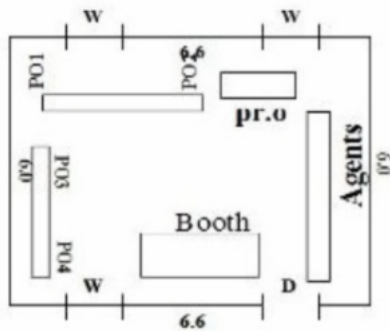

Google Map View

Polling Station Building Front View

Polling Station Front View

Cad View

Cad Drawing

Key MAP View

1 பெயர் : சுபந்ளா ச தந்தையின் பெயர்: சுருளிநாதன் செ அ வீட்டு எண் : 1, வயது : 22 பாலினம் : பெண்	IRG2503985 Photo is available	2 பெயர் : பிலாவடி கருப்பசாமி தந்தையின் பெயர்: வேல்முருகன் வீட்டு எண் : 2/2 வயது : 24 பாலினம் : ஆண்	IRG2324606 Photo is available	3 பெயர் : சக்திவேல் - தந்தையின் பெயர்: ரத்தினவேல் - வீட்டு எண் : 3E வயது : 44 பாலினம் : ஆண்	DPH2397545 Photo is available
4 பெயர் : மாரியம்மாள் - கணவர் பெயர்: இரத்தினவேல் - வீட்டு எண் : 4E வயது : 61 பாலினம் : பெண்	IRG1867670 Photo is available	5 பெயர் : மணிகண்டன் - தந்தையின் பெயர்: தலைமலை - வீட்டு எண் : 5 வயது : 50 பாலினம் : ஆண்	DPH2397412 Photo is available	6 பெயர் : கணபதியம்மாள் - கணவர் பெயர்: சுந்தரராஜ் - வீட்டு எண் : 5E வயது : 49 பாலினம் : பெண்	IRG1867696 Photo is available
7 பெயர் : கணேஷ்மூர்த்தி - தந்தையின் பெயர்: ராஜதுரை - வீட்டு எண் : 6 வயது : 37 பாலினம் : ஆண்	IRG0547075 Photo is available	8 பெயர் : காளியம்மாள் - கணவர் பெயர்: சுந்தரம்மாள் - வீட்டு எண் : 9 வயது : 38 பாலினம் : பெண்	IRG0843367 Photo is available	9 பெயர் : செல்வகுமார் - தந்தையின் பெயர்: தலைமலை - வீட்டு எண் : 14E வயது : 48 பாலினம் : ஆண்	DPH2398113 Photo is available
10 பெயர் : சஞ்சய் தந்தையின் பெயர்: செல்வ குமார் வீட்டு எண் : 14ஏ வயது : 20 பாலினம் : ஆண்	IRG2629434 Photo is available	11 பெயர் : பாலகோபால் - தந்தையின் பெயர்: முனியசாமி - வீட்டு எண் : 17E வயது : 50 பாலினம் : ஆண்	IRG1867712 Photo is available	12 பெயர் : கார்த்திகேயன் - தந்தையின் பெயர்: முனியசாமி - வீட்டு எண் : 17E வயது : 46 பாலினம் : ஆண்	DPH2399756 Photo is available
13 பெயர் : மாரிச்சாமி - தந்தையின் பெயர்: கூடாண்டி - வீட்டு எண் : 19 வயது : 40 பாலினம் : ஆண்	IRG1306596 Photo is available	14 பெயர் : சங்கர் - தந்தையின் பெயர்: நாகேஸ்வரி - வீட்டு எண் : 21 வயது : 32 பாலினம் : ஆண்	IRG0843284 Photo is available	15 பெயர் : கருப்பசாமி - தந்தையின் பெயர்: மாரியப்பன் - வீட்டு எண் : 21-735-F1E வயது : 48 பாலினம் : ஆண்	IRG0710921 Photo is available
16 பெயர் : அய்யனார் - தந்தையின் பெயர்: மாரியப்பன் - வீட்டு எண் : 21-735-F1E வயது : 34 பாலினம் : ஆண்	IRG0710905 Photo is available	17 பெயர் : பிருந்தா - கணவர் பெயர்: ரவிச்சந்திரன் - வீட்டு எண் : 21-736-K வயது : 48 பாலினம் : பெண்	DPH1845361 Photo is available	18 பெயர் : ஜெயா பூர் தாயின் பெயர்: பிருந்தா வீட்டு எண் : 21/736 கே வயது : 23 பாலினம் : பெண்	IRG2395861 Photo is available
19 பெயர் : பெரியாழ்வார் - தந்தையின் பெயர்: சீனிவாசகன் - வீட்டு எண் : 21-736-L வயது : 82 பாலினம் : ஆண்	DPH1845395 Photo is available	20 பெயர் : சுப்புலட்சுமி - கணவர் பெயர்: பெரியாழ்வார் - வீட்டு எண் : 21-736-L வயது : 63 பாலினம் : பெண்	DPH1845387 Photo is available	21 பெயர் : லதா - கணவர் பெயர்: ராஜ்ஜி - வீட்டு எண் : 22B வயது : 54 பாலினம் : பெண்	DPH4777421 Photo is available
22 பெயர் : செல்வேந்திரன் - தந்தையின் பெயர்: மாரிமுத்து - வீட்டு எண் : 26A வயது : 32 பாலினம் : ஆண்	IRG1306513 Photo is available	23 பெயர் : சின்னமாரியப்பன் - தந்தையின் பெயர்: முனியாண்டி - வீட்டு எண் : 27 வயது : 45 பாலினம் : ஆண்	IRG0661884 Photo is available	24 பெயர் : சித்ரா - கணவர் பெயர்: சின்ன மாரியப்பன் - வீட்டு எண் : 27 வயது : 43 பாலினம் : பெண்	IRG0661934 Photo is available
25 பெயர் : முத்துலட்சுமி - கணவர் பெயர்: சங்கரன் - வீட்டு எண் : 28A வயது : 54 பாலினம் : பெண்	DPH2397669 Photo is available	# 26 பெயர் : ச துரைராஜ் தந்தையின் பெயர்: சங்கரன் - வீட்டு எண் : 28A வயது : 40 பாலினம் : ஆண்	DPH2399780 Photo is available	27 பெயர் : பாலமுருகன் த - தந்தையின் பெயர்: தலைமலை பொ - வீட்டு எண் : 30 வயது : 36 பாலினம் : ஆண்	IRG1306547 Photo is available
28 பெயர் : தீபக் தந்தையின் பெயர்: தலைமலை வீட்டு எண் : 30/736 வயது : 39 பாலினம் : ஆண்	IRG2629475 Photo is available	29 பெயர் : சங்கரேஸ்வரி ச கணவர் பெயர்: சரவணக்குமார் வீட்டு எண் : 31 வயது : 31 பாலினம் : பெண்	IRG2615698 Photo is available	30 பெயர் : பாலசுப்ரமணி தந்தையின் பெயர்: கணேசன் வீட்டு எண் : 40 எ/இ வயது : 31 பாலினம் : ஆண்	IRG1726587 Photo is available