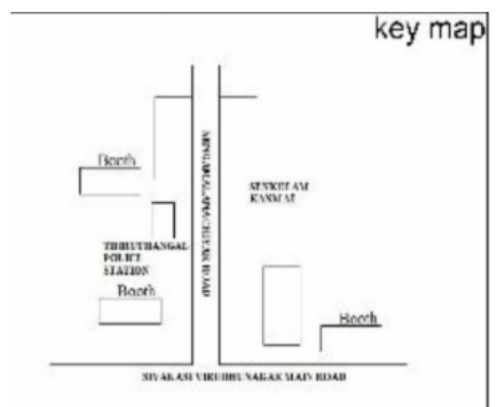

Google Map View

Polling Station Building Front View

Polling Station Front View

Cad View

Cad Drawing

Key MAP View

1 பெயர் : சுபந்ளா ச தந்தையின் பெயர்: சுருளிநாதன் செ அ வீட்டு எண் : 1, வயது : 22 பாலினம் : பெண்	IRG2503985 Photo is available	2 பெயர் : பிலாவடி கருப்பசாமி தந்தையின் பெயர்: வேல்முருகன் வீட்டு எண் : 2/2 வயது : 24 பாலினம் : ஆண்	IRG2324606 Photo is available	3 பெயர் : சக்திவேல் - தந்தையின் பெயர்: ரத்தினவேல் - வீட்டு எண் : 3E வயது : 44 பாலினம் : ஆண்	DPH2397545 Photo is available
4 பெயர் : மாரியம்மாள் - கணவர் பெயர்: இரத்தினவேல் - வீட்டு எண் : 4E வயது : 61 பாலினம் : பெண்	IRG1867670 Photo is available	5 பெயர் : மணிகண்டன் - தந்தையின் பெயர்: தலைமலை - வீட்டு எண் : 5 வயது : 50 பாலினம் : ஆண்	DPH2397412 Photo is available	6 பெயர் : கணபதியம்மாள் - கணவர் பெயர்: சுந்தரராஜ் - வீட்டு எண் : 5E வயது : 49 பாலினம் : பெண்	IRG1867696 Photo is available
7 பெயர் : கணேஷ்மூர்த்தி - தந்தையின் பெயர்: ராஜதுரை - வீட்டு எண் : 6 வயது : 37 பாலினம் : ஆண்	IRG0547075 Photo is available	8 பெயர் : காளியம்மாள் - கணவர் பெயர்: சுந்தரம்மாள் - வீட்டு எண் : 9 வயது : 38 பாலினம் : பெண்	IRG0843367 Photo is available	9 பெயர் : செல்வகுமார் - தந்தையின் பெயர்: தலைமலை - வீட்டு எண் : 14E வயது : 48 பாலினம் : ஆண்	DPH2398113 Photo is available
10 பெயர் : சஞ்சய் தந்தையின் பெயர்: செல்வ குமார் வீட்டு எண் : 14ஏ வயது : 20 பாலினம் : ஆண்	IRG2629434 Photo is available	11 பெயர் : பாலகோபால் - தந்தையின் பெயர்: முனியசாமி - வீட்டு எண் : 17E வயது : 50 பாலினம் : ஆண்	IRG1867712 Photo is available	12 பெயர் : கார்த்திகேயன் - தந்தையின் பெயர்: முனியசாமி - வீட்டு எண் : 17E வயது : 46 பாலினம் : ஆண்	DPH2399756 Photo is available
13 பெயர் : மாரிச்சாமி - தந்தையின் பெயர்: கூடாண்டி - வீட்டு எண் : 19 வயது : 40 பாலினம் : ஆண்	IRG1306596 Photo is available	14 பெயர் : சங்கர் - தந்தையின் பெயர்: நாகேஸ்வரி - வீட்டு எண் : 21 வயது : 32 பாலினம் : ஆண்	IRG0843284 Photo is available	15 பெயர் : கருப்பசாமி - தந்தையின் பெயர்: மாரியப்பன் - வீட்டு எண் : 21-735-F1E வயது : 48 பாலினம் : ஆண்	IRG0710921 Photo is available
16 பெயர் : அய்யனார் - தந்தையின் பெயர்: மாரியப்பன் - வீட்டு எண் : 21-735-F1E வயது : 34 பாலினம் : ஆண்	IRG0710905 Photo is available	17 பெயர் : பிருந்தா - கணவர் பெயர்: ரவிச்சந்திரன் - வீட்டு எண் : 21-736-K வயது : 48 பாலினம் : பெண்	DPH1845361 Photo is available	18 பெயர் : ஜெயா பூர் தாயின் பெயர்: பிருந்தா வீட்டு எண் : 21/736 கே வயது : 23 பாலினம் : பெண்	IRG2395861 Photo is available
19 பெயர் : பெரியாழ்வார் - தந்தையின் பெயர்: சீனிவாசகன் - வீட்டு எண் : 21-736-L வயது : 82 பாலினம் : ஆண்	DPH1845395 Photo is available	20 பெயர் : சுப்புலட்சுமி - கணவர் பெயர்: பெரியாழ்வார் - வீட்டு எண் : 21-736-L வயது : 63 பாலினம் : பெண்	DPH1845387 Photo is available	21 பெயர் : லதா - கணவர் பெயர்: ராஜ்ஜி - வீட்டு எண் : 22B வயது : 54 பாலினம் : பெண்	DPH4777421 Photo is available
22 பெயர் : செல்வேந்திரன் - தந்தையின் பெயர்: மாரிமுத்து - வீட்டு எண் : 26A வயது : 32 பாலினம் : ஆண்	IRG1306513 Photo is available	23 பெயர் : சின்னமாரியப்பன் - தந்தையின் பெயர்: முனியாண்டி - வீட்டு எண் : 27 வயது : 45 பாலினம் : ஆண்	IRG0661884 Photo is available	24 பெயர் : சித்ரா - கணவர் பெயர்: சின்ன மாரியப்பன் - வீட்டு எண் : 27 வயது : 43 பாலினம் : பெண்	IRG0661934 Photo is available
25 பெயர் : முத்துலட்சுமி - கணவர் பெயர்: சங்கரன் - வீட்டு எண் : 28A வயது : 54 பாலினம் : பெண்	DPH2397669 Photo is available	# 26 பெயர் : ச துரைராஜ் தந்தையின் பெயர்: சங்கரன் - வீட்டு எண் : 28A வயது : 40 பாலினம் : ஆண்	DPH2399780 Photo is available	27 பெயர் : பாலமுருகன் த - தந்தையின் பெயர்: தலைமலை பொ - வீட்டு எண் : 30 வயது : 36 பாலினம் : ஆண்	IRG1306547 Photo is available
28 பெயர் : தீபக் தந்தையின் பெயர்: தலைமலை வீட்டு எண் : 30/736 வயது : 39 பாலினம் : ஆண்	IRG2629475 Photo is available	29 பெயர் : சங்கரேஸ்வரி ச கணவர் பெயர்: சரவணக்குமார் வீட்டு எண் : 31 வயது : 31 பாலினம் : பெண்	IRG2615698 Photo is available	30 பெயர் : பாலசுப்ரமணி தந்தையின் பெயர்: கணேசன் வீட்டு எண் : 40 எ/இ வயது : 31 பாலினம் : ஆண்	IRG1726587 Photo is available