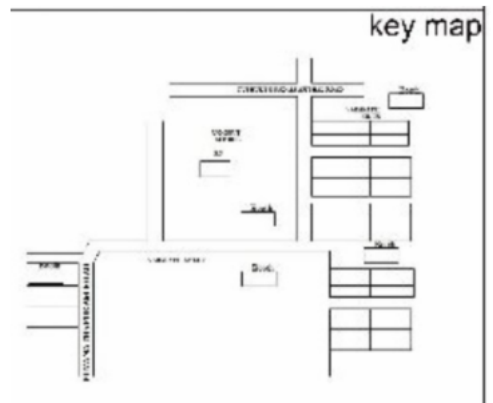

Google Map View

Polling Station Building Front View

Polling Station Front View

Cad View

Key MAP View

Cad Drawing

சட்டமன்றத் தொகுதியின் எண் மற்றும் பெயர் : 205-சிவகாசி
பிரிவு எண் மற்றும் பெயர் 1-வடபட்டி(வ.கி), வடபட்டி(ஊ), மேலூர்