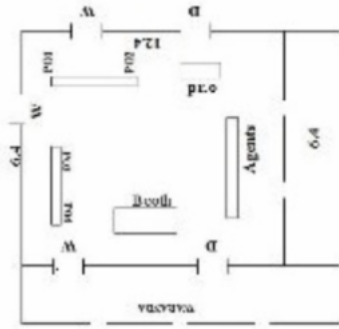

Google Map View

Polling Station Building Front View

Polling Station Front View

Cad View

Key MAP View

Cad Drawing

சட்டமன்றத் தொகுதியின் எண் மற்றும் பெயர் : 205-சிவகாசி
பிரிவு எண் மற்றும் பெயர் 1-வடபட்டி(வ.கி), வடபட்டி(ஊ), மேலூர்