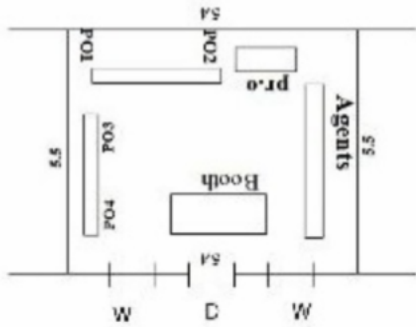

Google Map View

Polling Station Building Front View

Polling Station Front View

Cad View

Cad Drawing

Key MAP View

key map

பிரிவு எண் மற்றும் பெயர் 1-சிவகாசி மாநகராட்சி - வார்டு 7 மாரிமணியார் சந்து