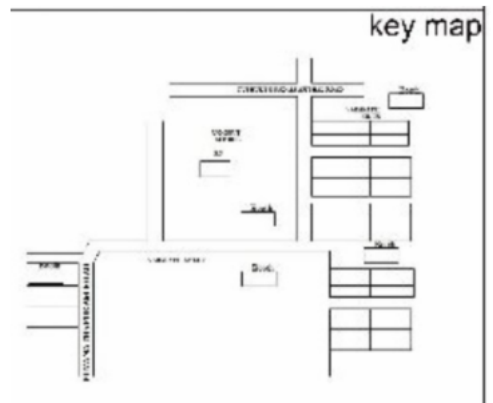

Key MAP View