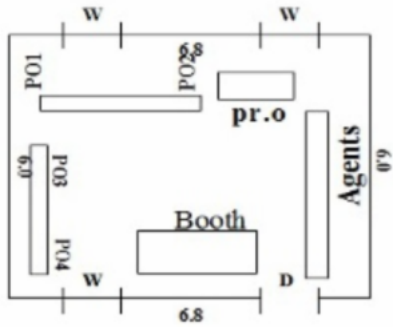

Google Map View

Polling Station Building Front View

Polling Station Front View

Cad View

Cad Drawing

Key MAP View

key map

சட்டமன்றத் தொகுதியின் எண் மற்றும் பெயர் : 205-சிவகாசி
பிரிவு எண் மற்றும் பெயர் 1-சிவகாசி மாநகராட்சி - வார்டு 1 சுக்கிரவார்பட்டிரோடு