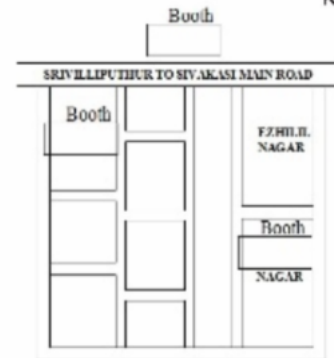

Google Map View

Polling Station Building Front View

Polling Station Front View

Cad View

Cad Drawing

Key MAP View

key map

1 பெயர் : தாஹீரா - தந்தையின் பெயர்: பாஷா - வீட்டு எண் : 1-1AB10 வயது : 29 பாலினம் : பெண் Photo is available IRG1368679	2 பெயர் : வெங்கடேசன் - தந்தையின் பெயர்: பெருமாள் சாமி - வீட்டு எண் : 1-26 வயது : 50 பாலினம் : ஆண் Photo is available IRG1238906	3 பெயர் : பகவதி - கணவர் பெயர்: வெங்கடேசன் - வீட்டு எண் : 1-26 வயது : 43 பாலினம் : பெண் Photo is available IRG1238682
# 4 பெயர் : அர்ஜூன் பாண்டியன் தா தந்தையின் பெயர்: தாழைமுத்து வீட்டு எண் : 1 - 154 - 32 வயது : 27 பாலினம் : ஆண் Photo is available IRG1649474	5 பெயர் : குரு பிரபாவதி தந்தையின் பெயர்: தாழை முத்து வீட்டு எண் : 1 - 154 - 32 வயது : 25 பாலினம் : பெண் Photo is available IRG1649441	6 பெயர் : திருக்குமரன் - தந்தையின் பெயர்: குருசாமி - வீட்டு எண் : 1-184 வயது : 33 பாலினம் : ஆண் Photo is available IRG1125517
7 பெயர் : இரவீந்திரன் பா தந்தையின் பெயர்: பார்த்திபன் - வீட்டு எண் : 1-196-G8 வயது : 28 பாலினம் : ஆண் Photo is available IRG1518893	8 பெயர் : மாரிக்கனி - தந்தையின் பெயர்: கணேசன் - வீட்டு எண் : 1-197c10 வயது : 59 பாலினம் : ஆண் Photo is available IRG1238823	9 பெயர் : பிரியதர்ஷினி தாயின் பெயர்: ஸ்ரீதர் வீட்டு எண் : 1/198/சி/6 வயது : 21 பாலினம் : பெண் Photo is available IRG2473452
10 பெயர் : வே கிருஷ்ணன் தந்தையின் பெயர்: வேலு வீட்டு எண் : 1/200 வயது : 61 பாலினம் : ஆண் Photo is available IRG2590941	11 பெயர் : கி சுப்புலட்சுமி கணவர் பெயர்: கிருஷ்ணன் வீட்டு எண் : 1/200 வயது : 53 பாலினம் : பெண் Photo is available IRG2590982	12 பெயர் : வேல்விழி - கணவர் பெயர்: பரமசிவம் - வீட்டு எண் : 1-200E-20 வயது : 56 பாலினம் : பெண் Photo is available IRG1913235
13 பெயர் : பொன்னழகு - தந்தையின் பெயர்: சந்தமம் - வீட்டு எண் : 1-200E-20A வயது : 49 பாலினம் : ஆண் Photo is available DPH5199831	14 பெயர் : சத்தியா வீ கணவர் பெயர்: பொன்னழகு வீட்டு எண் : 1/200ஏ/20ஏ வயது : 46 பாலினம் : பெண் Photo is available IRG2539955	15 பெயர் : விஜயலட்சுமி - கணவர் பெயர்: முனியசாமி - வீட்டு எண் : 1-200-F2 வயது : 51 பாலினம் : பெண் Photo is available DPH1862556
16 பெயர் : தாரணி க கணவர் பெயர்: கமலதாசன் - வீட்டு எண் : 1-200F-17A வயது : 44 பாலினம் : பெண் Photo is available IRG1518984	17 பெயர் : ராஜேஸ்வரி ரா கணவர் பெயர்: ராஜேந்திரன் - வீட்டு எண் : 1-200F-17A வயது : 38 பாலினம் : பெண் Photo is available IRG1518992	18 பெயர் : விமல் பிரியன் தந்தையின் பெயர்: ஜெகதீஸன் - வீட்டு எண் : 1/201/5/2இ வயது : 44 பாலினம் : ஆண் Photo is available DPH4876041
19 பெயர் : சுரேஷ்குமார் - தந்தையின் பெயர்: ராஜேந்திரன் - வீட்டு எண் : 1/201/5எஸி/எஸ்எம்வி வயது : 39 பாலினம் : ஆண் Photo is available IRG0515221	20 பெயர் : ராமசுப்பு கணவர் பெயர்: சுரேஷ் குமார் வீட்டு எண் : 1/201/5எஸி/எஸ்எம்வி வயது : 37 பாலினம் : பெண் Photo is available IRG2233088	21 பெயர் : ஸ்வேதா தந்தையின் பெயர்: பன்னீர்செல்வம் வீட்டு எண் : 1-201-5ஈ வயது : 26 பாலினம் : பெண் Photo is available IRG1628346
22 பெயர் : அழகுராணி - கணவர் பெயர்: பன்னீர்செல்வம் - வீட்டு எண் : 1-201-5-E வயது : 44 பாலினம் : பெண் Photo is available DPH2437945	23 பெயர் : காளிராஜ் - தந்தையின் பெயர்: சுப்பிரமணியன் - வீட்டு எண் : 1/201/5எஃப்11 வயது : 43 பாலினம் : ஆண் Photo is available ZWN0072280	24 பெயர் : இந்திராணி - கணவர் பெயர்: காளிராஜ் - வீட்டு எண் : 1/201/5/எஃப்11 வயது : 42 பாலினம் : பெண் Photo is available ZWN0072199
25 பெயர் : மோகனாமுருகன் கா தந்தையின் பெயர்: காளிராஜ் வீட்டு எண் : 1/201/5/எஃப்11 வயது : 19 பாலினம் : ஆண் Photo is available IRG2582047	26 பெயர் : ஆனந்தம் மா கணவர் பெயர்: மாரியப்பன் - வீட்டு எண் : 1/201/5ஹெச் சி 1 வயது : 62 பாலினம் : பெண் Photo is available IRG1125335	27 பெயர் : ராஜீவ் வீ தந்தையின் பெயர்: வீரபுத்திரன் வீட்டு எண் : 1-202-5C வயது : 44 பாலினம் : ஆண் Photo is available DPH4791612
28 பெயர் : காமாட்சி - கணவர் பெயர்: பாலசுப்பிரமணியன் - வீட்டு எண் : 1-202-6G வயது : 74 பாலினம் : பெண் Photo is available DPH1819127	29 பெயர் : பிருந்தா தந்தையின் பெயர்: சரவணன் வீட்டு எண் : 1/202/7எம் வயது : 22 பாலினம் : பெண் Photo is available IRG2458974	30 பெயர் : சரவணன் - தந்தையின் பெயர்: இராமநாதன் - வீட்டு எண் : 1-202-7-M வயது : 55 பாலினம் : ஆண் Photo is available IRG1124742