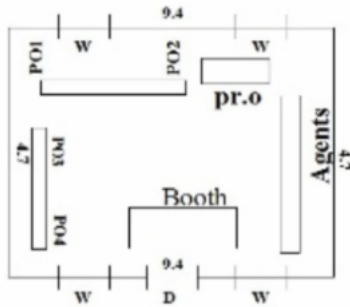

Google Map View

Polling Station Building Front View

Polling Station Front View

Cad View

Cad Drawing

Key MAP View

key map

1 பெயர் : தாஹீரா - தந்தையின் பெயர்: பாஷா - வீட்டு எண் : 1-1AB10 வயது : 29 பாலினம் : பெண் Photo is available IRG1368679	2 பெயர் : வெங்கடேசன் - தந்தையின் பெயர்: பெருமாள் சாமி - வீட்டு எண் : 1-26 வயது : 50 பாலினம் : ஆண் Photo is available IRG1238906	3 பெயர் : பகவதி - கணவர் பெயர்: வெங்கடேசன் - வீட்டு எண் : 1-26 வயது : 43 பாலினம் : பெண் Photo is available IRG1238682
# 4 பெயர் : அர்ஜூன் பாண்டியன் தா தந்தையின் பெயர்: தாழைமுத்து வீட்டு எண் : 1 - 154 - 32 வயது : 27 பாலினம் : ஆண் Photo is available IRG1649474	5 பெயர் : குரு பிரபாவதி தந்தையின் பெயர்: தாழை முத்து வீட்டு எண் : 1 - 154 - 32 வயது : 25 பாலினம் : பெண் Photo is available IRG1649441	6 பெயர் : திருக்குமரன் - தந்தையின் பெயர்: குருசாமி - வீட்டு எண் : 1-184 வயது : 33 பாலினம் : ஆண் Photo is available IRG1125517
7 பெயர் : இரவீந்திரன் பா தந்தையின் பெயர்: பார்த்திபன் - வீட்டு எண் : 1-196-G8 வயது : 28 பாலினம் : ஆண் Photo is available IRG1518893	8 பெயர் : மாரிக்கனி - தந்தையின் பெயர்: கணேசன் - வீட்டு எண் : 1-197c10 வயது : 59 பாலினம் : ஆண் Photo is available IRG1238823	9 பெயர் : பிரியதர்ஷினி தாயின் பெயர்: ஸ்ரீதர் வீட்டு எண் : 1/198/சி/6 வயது : 21 பாலினம் : பெண் Photo is available IRG2473452
10 பெயர் : வே கிருஷ்ணன் தந்தையின் பெயர்: வேலு வீட்டு எண் : 1/200 வயது : 61 பாலினம் : ஆண் Photo is available IRG2590941	11 பெயர் : கி சுப்புலட்சுமி கணவர் பெயர்: கிருஷ்ணன் வீட்டு எண் : 1/200 வயது : 53 பாலினம் : பெண் Photo is available IRG2590982	12 பெயர் : வேல்விழி - கணவர் பெயர்: பரமசிவம் - வீட்டு எண் : 1-200E-20 வயது : 56 பாலினம் : பெண் Photo is available IRG1913235
13 பெயர் : பொன்னழகு - தந்தையின் பெயர்: சந்தமம் - வீட்டு எண் : 1-200E-20A வயது : 49 பாலினம் : ஆண் Photo is available DPH5199831	14 பெயர் : சத்தியா வீ கணவர் பெயர்: பொன்னழகு வீட்டு எண் : 1/200ஏ/20ஏ வயது : 46 பாலினம் : பெண் Photo is available IRG2539955	15 பெயர் : விஜயலட்சுமி - கணவர் பெயர்: முனியசாமி - வீட்டு எண் : 1-200-F2 வயது : 51 பாலினம் : பெண் Photo is available DPH1862556
16 பெயர் : தாரணி க கணவர் பெயர்: கமலதாசன் - வீட்டு எண் : 1-200F-17A வயது : 44 பாலினம் : பெண் Photo is available IRG1518984	17 பெயர் : ராஜேஸ்வரி ரா கணவர் பெயர்: ராஜேந்திரன் - வீட்டு எண் : 1-200F-17A வயது : 38 பாலினம் : பெண் Photo is available IRG1518992	18 பெயர் : விமல் பிரியன் தந்தையின் பெயர்: ஜெகதீஸன் - வீட்டு எண் : 1/201/5/2இ வயது : 44 பாலினம் : ஆண் Photo is available DPH4876041
19 பெயர் : சுரேஷ்குமார் - தந்தையின் பெயர்: ராஜேந்திரன் - வீட்டு எண் : 1/201/5எஸி/எஸ்எம்வி வயது : 39 பாலினம் : ஆண் Photo is available IRG0515221	20 பெயர் : ராமசுப்பு கணவர் பெயர்: சுரேஷ் குமார் வீட்டு எண் : 1/201/5எஸி/எஸ்எம்வி வயது : 37 பாலினம் : பெண் Photo is available IRG2233088	21 பெயர் : ஸ்வேதா தந்தையின் பெயர்: பன்னீர்செல்வம் வீட்டு எண் : 1-201-5ஈ வயது : 26 பாலினம் : பெண் Photo is available IRG1628346
22 பெயர் : அழகுராணி - கணவர் பெயர்: பன்னீர்செல்வம் - வீட்டு எண் : 1-201-5-E வயது : 44 பாலினம் : பெண் Photo is available DPH2437945	23 பெயர் : காளிராஜ் - தந்தையின் பெயர்: சுப்பிரமணியன் - வீட்டு எண் : 1/201/5எஃப்11 வயது : 43 பாலினம் : ஆண் Photo is available ZWN0072280	24 பெயர் : இந்திராணி - கணவர் பெயர்: காளிராஜ் - வீட்டு எண் : 1/201/5/எஃப்11 வயது : 42 பாலினம் : பெண் Photo is available ZWN0072199
25 பெயர் : மோகனாமுருகன் கா தந்தையின் பெயர்: காளிராஜ் வீட்டு எண் : 1/201/5/எஃப்11 வயது : 19 பாலினம் : ஆண் Photo is available IRG2582047	26 பெயர் : ஆனந்தம் மா கணவர் பெயர்: மாரியப்பன் - வீட்டு எண் : 1/201/5ஹெச் சி 1 வயது : 62 பாலினம் : பெண் Photo is available IRG1125335	27 பெயர் : ராஜீவ் வீ தந்தையின் பெயர்: வீரபுத்திரன் வீட்டு எண் : 1-202-5C வயது : 44 பாலினம் : ஆண் Photo is available DPH4791612
28 பெயர் : காமாட்சி - கணவர் பெயர்: பாலசுப்பிரமணியன் - வீட்டு எண் : 1-202-6G வயது : 74 பாலினம் : பெண் Photo is available DPH1819127	29 பெயர் : பிருந்தா தந்தையின் பெயர்: சரவணன் வீட்டு எண் : 1/202/7எம் வயது : 22 பாலினம் : பெண் Photo is available IRG2458974	30 பெயர் : சரவணன் - தந்தையின் பெயர்: இராமநாதன் - வீட்டு எண் : 1-202-7-M வயது : 55 பாலினம் : ஆண் Photo is available IRG1124742