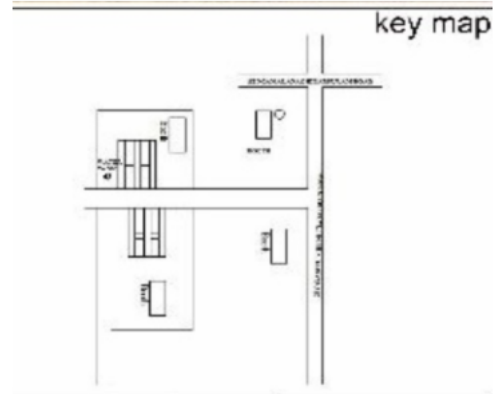

Polling Station Front View

Cad View

Key MAP View

Cad Drawing

key map

| | | |
|---|---|---|
| <p># 1</p> <p>IRG1311752</p> <p>பெயர் : விஜயா ச - கணவர் பெயர் : சுரேஷ் - வீட்டு எண் : 2 வயது : 38 பாலினம் : பெண்</p> <p>Photo is available</p> | <p>2</p> <p>IRG1678457</p> <p>பெயர் : மாரியம்மாள் கணவர் பெயர் : ஈஸ்வரன் வீட்டு எண் : 2-441 வயது : 37 பாலினம் : பெண்</p> <p>Photo is available</p> | <p>3</p> <p>IRG2377992</p> <p>பெயர் : பொன்செல்வி ஜோ தந்தையின் பெயர் : ஜோதி ஏ வீட்டு எண் : 2/814ஏ2 வயது : 32 பாலினம் : பெண்</p> <p>Photo is available</p> |
| <p>4</p> <p>IRG1239102</p> <p>பெயர் : உமேஸ் - கணவர் பெயர் : சடைச்சாமி - வீட்டு எண் : 2/815-ஹெச் வயது : 58 பாலினம் : பெண்</p> <p>Photo is available</p> | <p>5</p> <p>CGK2552313</p> <p>பெயர் : சரவணமுத்து - தந்தையின் பெயர் : தேனப்பன் - வீட்டு எண் : 2/815-ஹெச் வயது : 39 பாலினம் : ஆண்</p> <p>Photo is available</p> | <p>6</p> <p>IRG1239318</p> <p>பெயர் : நர்மதா லட்சுமி - தந்தையின் பெயர் : சடைச்சாமி - வீட்டு எண் : 2/815 -ஹெச் வயது : 33 பாலினம் : பெண்</p> <p>Photo is available</p> |
| <p>7</p> <p>IRG1542521</p> <p>பெயர் : குணவதி - தந்தையின் பெயர் : வாலகுரு - வீட்டு எண் : 2-817-P வயது : 27 பாலினம் : பெண்</p> <p>Photo is available</p> | <p>8</p> <p>IRG1128297</p> <p>பெயர் : செல்வகுமார் - தந்தையின் பெயர் : முருகன் - வீட்டு எண் : 2-2662A வயது : 30 பாலினம் : ஆண்</p> <p>Photo is available</p> | <p>9</p> <p>IRG2551075</p> <p>பெயர் : பாரதி செல்வி பாரதி செல்வி கணவர் பெயர் : செல்வ குமார் வீட்டு எண் : 2-2662 ஏ வயது : 22 பாலினம் : பெண்</p> <p>Photo is available</p> |
| <p>10</p> <p>IRG2163178</p> <p>பெயர் : மஞ்சளா தந்தையின் பெயர் : கணேசன் வீட்டு எண் : 3/77 எஃப் வயது : 25 பாலினம் : பெண்</p> <p>Photo is available</p> | <p>11</p> <p>IRG2419414</p> <p>பெயர் : மாரீஸ்வரன் தந்தையின் பெயர் : கணேசன் வீட்டு எண் : 3/77-எஃப் வயது : 26 பாலினம் : ஆண்</p> <p>Photo is available</p> | <p>12</p> <p>DPH2015683</p> <p>பெயர் : விஜயலட்சுமி - கணவர் பெயர் : கணேசன் - வீட்டு எண் : 3/77 எஃப் வயது : 48 பாலினம் : பெண்</p> <p>Photo is available</p> |
| <p>13</p> <p>IRG2419406</p> <p>பெயர் : மாரிமுத்து தந்தையின் பெயர் : கணேசன் வீட்டு எண் : 3/77 -எஃப் வயது : 23 பாலினம் : ஆண்</p> <p>Photo is available</p> | <p>14</p> <p>DPH2015915</p> <p>பெயர் : கணேசன் - தந்தையின் பெயர் : கிருஷ்ணன் - வீட்டு எண் : 3/77 எஃப் வயது : 54 பாலினம் : ஆண்</p> <p>Photo is available</p> | <p>15</p> <p>IRG2426690</p> <p>பெயர் : அருண்குமார் தாயின் பெயர் : மரகதவள்ளி வீட்டு எண் : 3/77-ஏஃப்-2 வயது : 26 பாலினம் : ஆண்</p> <p>Photo is available</p> |
| <p>16</p> <p>IRG2426708</p> <p>பெயர் : அரவிந்தகுமார் தாயின் பெயர் : மரகதவள்ளி வீட்டு எண் : 3/77-ஏஃப்-2 வயது : 24 பாலினம் : ஆண்</p> <p>Photo is available</p> | <p>17</p> <p>IRG1438159</p> <p>பெயர் : ராகுல்குமார் - தந்தையின் பெயர் : சுக்தேவபிரசாத் - வீட்டு எண் : 3-86H வயது : 30 பாலினம் : ஆண்</p> <p>Photo is available</p> | <p>18</p> <p>IRG1711423</p> <p>பெயர் : ராகேஷ்குமார் ச தந்தையின் பெயர் : சுக்தேவ பிரசாத் வீட்டு எண் : 3/86 ஏச வயது : 27 பாலினம் : ஆண்</p> <p>Photo is available</p> |
| <p>19</p> <p>IRG2426682</p> <p>பெயர் : ப்ரியாகுமாரி தந்தையின் பெயர் : சுக்தேவபிரசாத் வீட்டு எண் : 3/86ஏச வயது : 24 பாலினம் : பெண்</p> <p>Photo is available</p> | <p>20</p> <p>IRG1127646</p> <p>பெயர் : முனீஸ்வரன் - தந்தையின் பெயர் : வீராசாமி - வீட்டு எண் : 3-250 வயது : 49 பாலினம் : ஆண்</p> <p>Photo is available</p> | <p>21</p> <p>IRG1127638</p> <p>பெயர் : சுபிதா - கணவர் பெயர் : முனீஸ்வரன் - வீட்டு எண் : 3-250 வயது : 36 பாலினம் : பெண்</p> <p>Photo is available</p> |
| <p>22</p> <p>IRG1438142</p> <p>பெயர் : சுக்தேவபிரசாத் - தந்தையின் பெயர் : அக்ஷதாஸ் - வீட்டு எண் : 3-864 வயது : 57 பாலினம் : ஆண்</p> <p>Photo is available</p> | <p>23</p> <p>IRG1565167</p> <p>பெயர் : சிங்கராஜ் - தந்தையின் பெயர் : முத்துவேல் - வீட்டு எண் : 3-1834A வயது : 29 பாலினம் : ஆண்</p> <p>Photo is available</p> | <p>24</p> <p>IRG1565142</p> <p>பெயர் : சரண்யா - கணவர் பெயர் : கணேஷ் குமார் - வீட்டு எண் : 3-1834A வயது : 28 பாலினம் : பெண்</p> <p>Photo is available</p> |
| <p>25</p> <p>IRG2287241</p> <p>பெயர் : பரஞ்சோதி தந்தையின் பெயர் : சங்கரநாராயணன் வீட்டு எண் : 3/1881 வயது : 26 பாலினம் : ஆண்</p> <p>Photo is available</p> | <p>26</p> <p>IRG1312057</p> <p>பெயர் : வெள்ளியப்பர் - தந்தையின் பெயர் : கணேசன் - வீட்டு எண் : 4 வயது : 31 பாலினம் : ஆண்</p> <p>Photo is available</p> | <p>27</p> <p>IRG1498567</p> <p>பெயர் : சரவண குமார் ச - தந்தையின் பெயர் : சங்கர் க - வீட்டு எண் : 4-8-453 வயது : 32 பாலினம் : ஆண்</p> <p>Photo is available</p> |
| <p>28</p> <p>IRG0052373</p> <p>பெயர் : சரோஜா - கணவர் பெயர் : வெங்கடசாமி - வீட்டு எண் : 4-56-S வயது : 63 பாலினம் : பெண்</p> <p>Photo is available</p> | <p>29</p> <p>IRG0857086</p> <p>பெயர் : அபிநயா - தந்தையின் பெயர் : வெங்கடசாமி - வீட்டு எண் : 4-56-S வயது : 34 பாலினம் : பெண்</p> <p>Photo is available</p> | <p>30</p> <p>IRG1127265</p> <p>பெயர் : நிஷாந்த் - தந்தையின் பெயர் : வெங்கடசாமி - வீட்டு எண் : 4/56-எஸ் வயது : 30 பாலினம் : ஆண்</p> <p>Photo is available</p> |