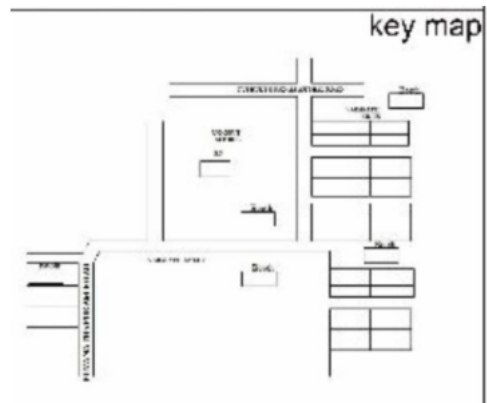

Google Map View

Polling Station Building Front View

Polling Station Front View

Cad View

Key MAP View

Cad Drawing

key map

சட்டமன்றத் தொகுதியின் எண் மற்றும் பெயர் : 205-சிவகாசி  
பிரிவு எண் மற்றும் பெயர் 1-வடபட்டி(வ.கி), கட்டசின்னம் பட்டி (ஊ), வார்டு 1&2&3 கட்டசின்னம் பட்டி