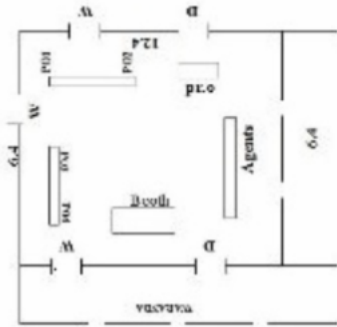

Google Map View

Polling Station Building Front View

Polling Station Front View

Cad View

Key MAP View

Cad Drawing

key map

சட்டமன்றத் தொகுதியின் எண் மற்றும் பெயர் : 205-சிவகாசி  
பிரிவு எண் மற்றும் பெயர் 1-வடபட்டி(வ.கி), கட்டசின்னம் பட்டி (ஊ), வார்டு 1&2&3 கட்டசின்னம் பட்டி