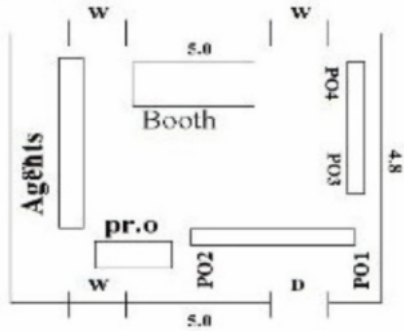

Google Map View

Polling Station Building Front View

Polling Station Front View

Cad View

Key MAP View

Cad Drawing

key map

1 பெயர் : ராஜேஸ்வரி - கணவர் பெயர்: முத்துப்பாண்டி - வீட்டு எண் : 1 வயது : 43 பாலினம் : பெண் Photo is available	IRG0858472	2 பெயர் : ஜெயலட்சுமி - கணவர் பெயர்: முத்துராஜ் - வீட்டு எண் : 1-2-55 வயது : 61 பாலினம் : பெண் Photo is available	IRG1370055	3 பெயர் : மு.சுந்தரம்மாள் கணவர் பெயர்: முத்து இருளாண்டி வீட்டு எண் : 1-4 ஏ2 வயது : 70 பாலினம் : பெண் Photo is available	IRG1678580
4 பெயர் : கற்பகவள்ளி தந்தையின் பெயர்: சங்கிலி வீட்டு எண் : 1/8 டி வயது : 26 பாலினம் : பெண் Photo is available	IRG1603653	5 பெயர் : சமுத்திரம் - தந்தையின் பெயர்: வேலு - வீட்டு எண் : 1-10 வயது : 61 பாலினம் : பெண் Photo is available	DPH4800009	6 பெயர் : பாலமுருகன் - தந்தையின் பெயர்: சமுத்திரம் - வீட்டு எண் : 1-10 வயது : 36 பாலினம் : ஆண் Photo is available	IRG0858613
7 பெயர் : காளிமுத்து - தந்தையின் பெயர்: கடற்கரை - வீட்டு எண் : 1-11 வயது : 43 பாலினம் : ஆண் Photo is available	IRG0858548	8 பெயர் : இசக்கி கணவர் பெயர்: காளிமுத்து வீட்டு எண் : 1-11 வயது : 33 பாலினம் : பெண் Photo is available	IRG2269199	9 பெயர் : வெள்ளிரோஜா - தந்தையின் பெயர்: கருப்பசாமி - வீட்டு எண் : 1-12 வயது : 36 பாலினம் : பெண் Photo is available	IRG0858605
10 பெயர் : மாரீஸ்வரி - தந்தையின் பெயர்: கருப்பசாமி - வீட்டு எண் : 1-12 வயது : 27 பாலினம் : பெண் Photo is available	IRG1565274	11 பெயர் : சுப்புலட்சுமி - கணவர் பெயர்: மணிகண்டன் - வீட்டு எண் : 1-12B வயது : 36 பாலினம் : பெண் Photo is available	IRG1437995	12 பெயர் : பாலசூர்யா - தந்தையின் பெயர்: சோலைமலை - வீட்டு எண் : 1-15 வயது : 34 பாலினம் : பெண் Photo is available	IRG1369883
13 பெயர் : மணிப்பிரியா - தந்தையின் பெயர்: கருப்பசாமி - வீட்டு எண் : 1-16 வயது : 31 பாலினம் : பெண் Photo is available	IRG1128578	14 பெயர் : சரவணகுமார் தந்தையின் பெயர்: கருப்பசாமி வீட்டு எண் : 1/16ஏ வயது : 25 பாலினம் : ஆண் Photo is available	IRG1657188	15 பெயர் : சின்னப்பா - தந்தையின் பெயர்: கிருஷ்ணன் - வீட்டு எண் : 1-17 வயது : 57 பாலினம் : ஆண் Photo is available	IRG0714204
16 பெயர் : சித்ரா - கணவர் பெயர்: ராஜகுமார் - வீட்டு எண் : 1-17-A வயது : 33 பாலினம் : பெண் Photo is available	IRG1542273	17 பெயர் : சித்ரா - கணவர் பெயர்: ராஜா - வீட்டு எண் : 1-18 வயது : 45 பாலினம் : பெண் Photo is available	IRG0665620	18 பெயர் : விஜயலட்சுமி - தந்தையின் பெயர்: ராஜா - வீட்டு எண் : 1-18 வயது : 28 பாலினம் : பெண் Photo is available	IRG1438035
19 பெயர் : வெள்ளத்தாய் - கணவர் பெயர்: மு பரமேஸ்வரன் வீட்டு எண் : 1/18 எஃப்-4 வயது : 31 பாலினம் : பெண் Photo is available	ZAY0791673	20 பெயர் : ஏ சதீஸ்குமார் அழகுபாண்டி தந்தையின் பெயர்: அழகுபாண்டி வீட்டு எண் : 1/20 வயது : 20 பாலினம் : ஆண் Photo is available	IRG2587764	21 பெயர் : வெண்ணிலா - கணவர் பெயர்: பாலசுப்பிரமணியன் - வீட்டு எண் : 1-22 வயது : 43 பாலினம் : பெண் Photo is available	IRG0858639
22 பெயர் : பிரகாஷ் - தந்தையின் பெயர்: காளியப்பன் - வீட்டு எண் : 1-22 வயது : 32 பாலினம் : ஆண் Photo is available	IRG0858647	23 பெயர் : தெய்வகனி தந்தையின் பெயர்: முனியசாமி வீட்டு எண் : 1/22 வயது : 30 பாலினம் : பெண் Photo is available	IRG1657204	24 பெயர் : உமா - தந்தையின் பெயர்: ரஞ்சித் - வீட்டு எண் : 1-22A வயது : 36 பாலினம் : பெண் Photo is available	IRG1438266
25 பெயர் : ராஜபாண்டியன் - தந்தையின் பெயர்: காளியப்பன் - வீட்டு எண் : 1-22A வயது : 28 பாலினம் : ஆண் Photo is available	IRG1438274	26 பெயர் : இளையராஜா - தந்தையின் பெயர்: கணேசமூர்த்தி - வீட்டு எண் : 1-24 வயது : 35 பாலினம் : ஆண் Photo is available	IRG1005107	27 பெயர் : பிரபாகர் இதரர் பெயர்: பாண்டியம்மாள் வீட்டு எண் : 1/24 பீ வயது : 44 பாலினம் : ஆண் Photo is available	IRG1678598
28 பெயர் : ஜெகதீஸ்வரன் - தந்தையின் பெயர்: குருமூர்த்தி - வீட்டு எண் : 1-27 வயது : 37 பாலினம் : ஆண் Photo is available	IRG0665638	29 பெயர் : பழனியம்மாள் க கணவர் பெயர்: ஜெகதீஸ்வரன் கு வீட்டு எண் : 1/27 வயது : 31 பாலினம் : பெண் Photo is available	IRG2540581	30 பெயர் : ரஞ்சித் - தந்தையின் பெயர்: காளியப்பன் - வீட்டு எண் : 1-28a வயது : 31 பாலினம் : ஆண் Photo is available	IRG1005263