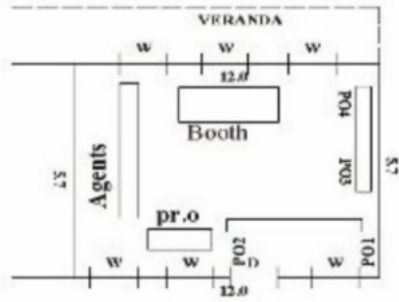

Google Map View

Polling Station Building Front View

Polling Station Front View

Cad View

Key MAP View

Cad Drawing

key map

1	IRG1313048	பெயர் : ஆனந்தகுமார் - தந்தையின் பெயர்: ஐயப்பன் - வீட்டு எண் : 1 வயது : 41 பாலினம் : ஆண்	Photo is available	2	IRG1313071	பெயர் : காள்ஷ்வரி - கணவர் பெயர்: ஆனந்தகுமார் - வீட்டு எண் : 1 வயது : 40 பாலினம் : பெண்	Photo is available	3	IRG0567123	பெயர் : வசந்தி - தந்தையின் பெயர்: தாமஸ் - வீட்டு எண் : 1 வயது : 40 பாலினம் : பெண்	Photo is available
4	IRG0715730	பெயர் : உமா மகேஸ்வரி - தந்தையின் பெயர்: செல்லப்பழம் - வீட்டு எண் : 1 வயது : 35 பாலினம் : பெண்	Photo is available	5	IRG0951731	பெயர் : சத்தியமூர்த்தி - தந்தையின் பெயர்: செல்வராஜ் - வீட்டு எண் : 1-6-949 வயது : 32 பாலினம் : ஆண்	Photo is available	6	IRG1593391	பெயர் : விஜயா சேகர் வீ தந்தையின் பெயர்: வைரா முத்து வீட்டு எண் : 1-6-1403 வயது : 26 பாலினம் : ஆண்	Photo is available
7	IRG0666198	பெயர் : கோவிந்தம்மாள் - கணவர் பெயர்: முனியாண்டி - வீட்டு எண் : 1-6-1666 வயது : 54 பாலினம் : பெண்	Photo is available	8	IRG0666180	பெயர் : முனியசாமி - தந்தையின் பெயர்: முனியாண்டி - வீட்டு எண் : 1-6-1666 வயது : 34 பாலினம் : ஆண்	Photo is available	9	IRG1437789	பெயர் : காயத்ரி - தந்தையின் பெயர்: கீனிவாசன் - வீட்டு எண் : 1-89 வயது : 28 பாலினம் : பெண்	Photo is available
10	IRG1593003	பெயர் : முத்துலட்சுமி கந்தசாமி கணவர் பெயர்: கந்தசாமி வீட்டு எண் : 1/114 வயது : 45 பாலினம் : பெண்	Photo is available	11	IRG1007129	பெயர் : ருக்குமணி - கணவர் பெயர்: ஞானம் - வீட்டு எண் : 1-128 வயது : 55 பாலினம் : பெண்	Photo is available	12	IRG0566398	பெயர் : சிவகாமி - கணவர் பெயர்: கணபதிஆனந்தன் - வீட்டு எண் : 1-160 வயது : 72 பாலினம் : பெண்	Photo is available
13	IRG0566406	பெயர் : மணிகண்டன் - தந்தையின் பெயர்: கணபதிஆனந்தன் - வீட்டு எண் : 1-160 வயது : 47 பாலினம் : ஆண்	Photo is available	14	IRG1007384	பெயர் : முத்துராமன் - தந்தையின் பெயர்: சந்திரசேகரன் - வீட்டு எண் : 1-202 வயது : 47 பாலினம் : ஆண்	Photo is available	15	IRG1910645	பெயர் : சிவக்குமார் - தந்தையின் பெயர்: தர்மராஜ் - வீட்டு எண் : 1-202-3E வயது : 63 பாலினம் : ஆண்	Photo is available
16	IRG0566539	பெயர் : ராஜு - தந்தையின் பெயர்: முத்துவேல் - வீட்டு எண் : 1-372 வயது : 67 பாலினம் : ஆண்	Photo is available	17	IRG0567099	பெயர் : அருண் குமார் - தந்தையின் பெயர்: ராஜு - வீட்டு எண் : 1-372 வயது : 37 பாலினம் : ஆண்	Photo is available	18	IRG0566158	பெயர் : மரியரவிச்சந்திரன் - தந்தையின் பெயர்: சண்முகம் - வீட்டு எண் : 1-374 வயது : 58 பாலினம் : ஆண்	Photo is available
19	IRG0566174	பெயர் : ஞானபாக்கியம் - கணவர் பெயர்: மரியரவிச்சந்திரன் - வீட்டு எண் : 1-374 வயது : 50 பாலினம் : பெண்	Photo is available	20	IRG2537298	பெயர் : பூந்தேவி தந்தையின் பெயர்: வெற்றிவேல் வீட்டு எண் : 1/375 வயது : 21 பாலினம் : பெண்	Photo is available	21	IRG1007210	பெயர் : சேர்மக்கனி ப தந்தையின் பெயர்: பழனிசாமி - வீட்டு எண் : 1/375ஹெச்6 வயது : 51 பாலினம் : ஆண்	Photo is available
22	IRG1007202	பெயர் : கமலா தேவி சே கணவர் பெயர்: சேர்மக்கனி - வீட்டு எண் : 1/375 ஹெச்6 வயது : 42 பாலினம் : பெண்	Photo is available	23	IRG0566513	பெயர் : மாரியம்மாள் - கணவர் பெயர்: மகாலிங்கம் - வீட்டு எண் : 1-376 வயது : 61 பாலினம் : பெண்	Photo is available	24	IRG0860650	பெயர் : அய்யாக்கனி - தந்தையின் பெயர்: ராஜேந்திரன் - வீட்டு எண் : 1/376 சி 4 வயது : 44 பாலினம் : ஆண்	Photo is available
25	IRG0540567	பெயர் : ஆறுமுகத்தாய் அ தந்தையின் பெயர்: சந்திரமோகன் - வீட்டு எண் : 1/376 எலி4 வயது : 36 பாலினம் : பெண்	Photo is available	26	DPH4802294	பெயர் : சரோஜா - கணவர் பெயர்: தாமஸ் - வீட்டு எண் : 1-376 ஹெச்8 வயது : 66 பாலினம் : பெண்	Photo is available	27	IRG1130780	பெயர் : முத்தாவடையம்மாள் - கணவர் பெயர்: ரத்தினம் - வீட்டு எண் : 1-376-1 வயது : 81 பாலினம் : பெண்	Photo is available
28	IRG1130772	பெயர் : ரமேஷ் - தந்தையின் பெயர்: ரத்தினம் - வீட்டு எண் : 1-376-1 வயது : 52 பாலினம் : ஆண்	Photo is available	29	IRG1130764	பெயர் : ஜானகி ர கணவர் பெயர்: இரமேஷ் - வீட்டு எண் : 1-376-எல் வயது : 43 பாலினம் : பெண்	Photo is available	30	IRG1465780	பெயர் : எஸ்தர் ராணி கணவர் பெயர்: ஜான்சன் மனோகரன் வீட்டு எண் : 1/376/என்7 வயது : 70 பாலினம் : பெண்	Photo is available