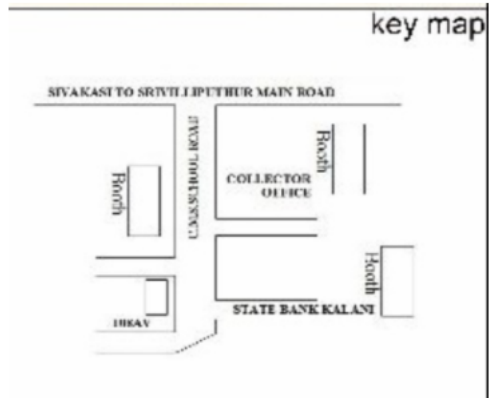

Key MAP View

key map