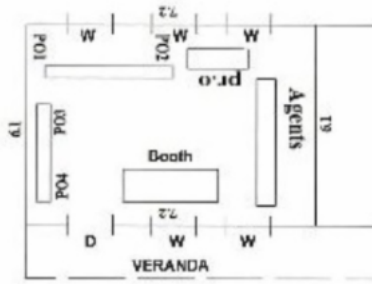

Google Map View

Polling Station Building Front View

Polling Station Front View

Cad View

Cad Drawing

Key MAP View

key map

1	IRG1906031	பெயர் : மணிமேகலை - கணவர் பெயர்: சுப்பையா - வீட்டு எண் : 1 வயது : 51 பாலினம் : பெண்	Photo is available	2	IRG1906049	பெயர் : சீனிவாசன் - தந்தையின் பெயர்: கருப்பசாமித் தேவர் - வீட்டு எண் : 2 வயது : 61 பாலினம் : ஆண்	Photo is available	3	IRG1660950	பெயர் : மீனாட்சி தந்தையின் பெயர்: மாரியப்பன் வீட்டு எண் : 2-6 வயது : 25 பாலினம் : பெண்	Photo is available
4	IRG2588044	பெயர் : அனந்த ராஜ் கூ. தந்தையின் பெயர்: கூடலிங்கம் வீட்டு எண் : 2/8 வயது : 33 பாலினம் : ஆண்	Photo is available	5	IRG2589307	பெயர் : மகரஜோதி மா கணவர் பெயர்: ஆனந்த ராஜ் வீட்டு எண் : 2/8 வயது : 29 பாலினம் : பெண்	Photo is available	6	IRG2253680	பெயர் : முத்துலட்சுமி ச தந்தையின் பெயர்: சுப்பையா வீட்டு எண் : 2/10 வயது : 24 பாலினம் : பெண்	Photo is available
7	IRG1906064	பெயர் : மலர்கொடி - கணவர் பெயர்: நடராஜன் - வீட்டு எண் : 2-11 வயது : 51 பாலினம் : பெண்	Photo is available	8	IRG1244235	பெயர் : வைரமுத்து - தந்தையின் பெயர்: சுப்பிரமணியன் - வீட்டு எண் : 2-15 வயது : 30 பாலினம் : ஆண்	Photo is available	9	DPH5101746	பெயர் : லட்சுமி - தந்தையின் பெயர்: ஆறுமுகச்சாமி - வீட்டு எண் : 2-17 வயது : 36 பாலினம் : ஆண்	Photo is available
10	IRG1600543	பெயர் : முத்துமாரி தந்தையின் பெயர்: குருசாமி வீட்டு எண் : 2-18 வயது : 35 பாலினம் : பெண்	Photo is available	11	IRG2599009	பெயர் : ப காளிஸ்வரி கணவர் பெயர்: பழனிமுருகன் வீட்டு எண் : 2/19 வயது : 47 பாலினம் : பெண்	Photo is available	12	IRG1600527	பெயர் : மஞ்சளாதேவி தந்தையின் பெயர்: பழனிமுருகன் வீட்டு எண் : 2-19 வயது : 28 பாலினம் : பெண்	Photo is available
13	IRG1600493	பெயர் : ரெங்கலட்சுமி தந்தையின் பெயர்: ராமசாமி வீட்டு எண் : 2-19 வயது : 26 பாலினம் : பெண்	Photo is available	14	IRG1600667	பெயர் : லட்சுமிமணன் தந்தையின் பெயர்: மாரிசாமி வீட்டு எண் : 2-21 வயது : 25 பாலினம் : ஆண்	Photo is available	15	IRG1600675	பெயர் : ராமர் தந்தையின் பெயர்: மாரிசாமி வீட்டு எண் : 2-21 வயது : 25 பாலினம் : ஆண்	Photo is available
16	DPH4952503	பெயர் : மாணிக்கம் - தந்தையின் பெயர்: குருசாமி - வீட்டு எண் : 2-23 வயது : 51 பாலினம் : ஆண்	Photo is available	17	DPH4952511	பெயர் : பாண்டியம்மாள் - கணவர் பெயர்: மாணிக்கம் - வீட்டு எண் : 2-23 வயது : 45 பாலினம் : பெண்	Photo is available	18	IRG2599421	பெயர் : அனந்தகணேஷ் சோ தந்தையின் பெயர்: சோலைராஜ் அ வீட்டு எண் : 2/27 வயது : 21 பாலினம் : ஆண்	Photo is available
19	IRG2599223	பெயர் : சோ. அனந்த ஜோதி தந்தையின் பெயர்: சோலைராஜ் அ வீட்டு எண் : 2/27 வயது : 19 பாலினம் : பெண்	Photo is available	20	IRG1519925	பெயர் : மனோ - கணவர் பெயர்: கனகு - வீட்டு எண் : 2-28 வயது : 29 பாலினம் : பெண்	Photo is available	21	IRG2312932	பெயர் : கூடலிங்கம் தந்தையின் பெயர்: முத்தையா வீட்டு எண் : 2/30 வயது : 24 பாலினம் : ஆண்	Photo is available
22	IRG2599512	பெயர் : மு. அஜித்குமார் தந்தையின் பெயர்: முத்தையா ச வீட்டு எண் : 2/30 வயது : 20 பாலினம் : ஆண்	Photo is available	23	DPH2011120	பெயர் : சிவராமர் - தந்தையின் பெயர்: சுப்பையா - வீட்டு எண் : 2-32 வயது : 43 பாலினம் : ஆண்	Photo is available	24	IRG1371764	பெயர் : ஜெயச்சந்திரன் - தந்தையின் பெயர்: பாண்டியன் - வீட்டு எண் : 2-33 வயது : 54 பாலினம் : பெண்	Photo is available
25	DPH2012011	பெயர் : சித்ரா - கணவர் பெயர்: ஜெயசந்திரன் - வீட்டு எண் : 2-33 வயது : 39 பாலினம் : பெண்	Photo is available	26	IRG2394864	பெயர் : மாரீஸ்வரி தந்தையின் பெயர்: அய்யனார் வீட்டு எண் : 2/33 வயது : 23 பாலினம் : பெண்	Photo is available	27	DPH5101720	பெயர் : முனிஸ்வரன் - தந்தையின் பெயர்: மாரிமுத்து - வீட்டு எண் : 2-34 வயது : 37 பாலினம் : ஆண்	Photo is available
28	IRG0668434	பெயர் : பாண்டி - தந்தையின் பெயர்: மாரிமுத்து - வீட்டு எண் : 2-34 வயது : 34 பாலினம் : ஆண்	Photo is available	29	IRG1660984	பெயர் : காளீஸ்வரி தந்தையின் பெயர்: முருகன் வீட்டு எண் : 2-34 வயது : 25 பாலினம் : பெண்	Photo is available	30	IRG2312916	பெயர் : கீர்த்தனா தந்தையின் பெயர்: கிருஷ்ணசாமி வீட்டு எண் : 2/43 வயது : 23 பாலினம் : பெண்	Photo is available