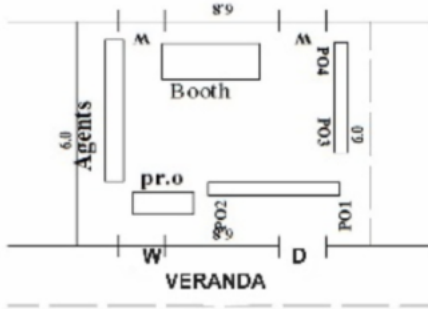

Google Map View

Polling Station Building Front View

Polling Station Front View

Cad View

Cad Drawing

Key MAP View

key map

1	IRG1135003	பெயர் : ராமர் - தந்தையின் பெயர்: ஆசைத்தம்பி - வீட்டு எண் : 1 வயது : 35 பாலினம் : ஆண்	Photo is available	2	IRG1134931	பெயர் : லட்சுமணன் - தந்தையின் பெயர்: ஆசைத்தம்பி - வீட்டு எண் : 1 வயது : 35 பாலினம் : ஆண்	Photo is available	3	IRG1135011	பெயர் : மோசே என்ற மோகன் - தந்தையின் பெயர்: பிச்சைக்கனி - வீட்டு எண் : 1 வயது : 30 பாலினம் : ஆண்	Photo is available
4	IRG1472240	பெயர் : மகேஷ்வரி - கணவர் பெயர்: லட்சுமணன் - வீட்டு எண் : 1 வயது : 29 பாலினம் : பெண்	Photo is available	5	IRG2581247	பெயர் : சரண்யா மு தாயின் பெயர்: செல்வி வீட்டு எண் : 1/1 ஏ-3 இந்திர காலனி வயது : 21 பாலினம் : பெண்	Photo is available	6	IRG1315894	பெயர் : மணிமன்னன் - தந்தையின் பெயர்: முருகையா - வீட்டு எண் : 1-1B வயது : 34 பாலினம் : ஆண்	Photo is available
7	IRG2589042	பெயர் : ஜெயந்தி மு தாயின் பெயர்: செல்வி வீட்டு எண் : 1/2 ஏ-3 இந்திர காலனி வயது : 23 பாலினம் : பெண்	Photo is available	8	IRG1371913	பெயர் : பெருமாள்சாமி - தந்தையின் பெயர்: இராமர் - வீட்டு எண் : 1-2E வயது : 29 பாலினம் : ஆண்	Photo is available	9	IRG1134576	பெயர் : பாக்கியம் - கணவர் பெயர்: ஈஸ்வரன் - வீட்டு எண் : 1-3 வயது : 51 பாலினம் : பெண்	Photo is available
10	IRG1540905	பெயர் : மகாராஜா - தந்தையின் பெயர்: ஈஸ்வரன் - வீட்டு எண் : 1-3 வயது : 27 பாலினம் : ஆண்	Photo is available	11	IRG1372119	பெயர் : பவுளராஜ் - தந்தையின் பெயர்: முத்து - வீட்டு எண் : 1-3A வயது : 59 பாலினம் : ஆண்	Photo is available	12	IRG1134402	பெயர் : மோகன்தாஸ் - தந்தையின் பெயர்: அந்தோணி - வீட்டு எண் : 1-3D வயது : 48 பாலினம் : ஆண்	Photo is available
13	IRG1371954	பெயர் : தேவி - கணவர் பெயர்: கருப்பசாமி - வீட்டு எண் : 1-4A வயது : 39 பாலினம் : பெண்	Photo is available	14	IRG2592384	பெயர் : கோபிகாதாஸ் தந்தையின் பெயர்: காளிதாசன் வீட்டு எண் : 1/4 ல்லு நாசர் வயது : 19 பாலினம் : பெண்	Photo is available	15	IRG1371970	பெயர் : மரகதம் - கணவர் பெயர்: முத்துராஜ் - வீட்டு எண் : 1-5 வயது : 43 பாலினம் : பெண்	Photo is available
16	IRG2581361	பெயர் : பரமேஸ்வரி கு கணவர் பெயர்: முனீஸ்வரன் வீட்டு எண் : 1/5 ஏ இந்திர நகர் வயது : 46 பாலினம் : பெண்	Photo is available	17	IRG2312262	பெயர் : சுதா கணவர் பெயர்: பாலு வீட்டு எண் : 1/7 ஏ வயது : 37 பாலினம் : பெண்	Photo is available	18	IRG1315639	பெயர் : மாரிச்சாமி - தந்தையின் பெயர்: நல்லதம்பி - வீட்டு எண் : 1-7-B வயது : 44 பாலினம் : ஆண்	Photo is available
19	IRG1134444	பெயர் : ரம்யா - தந்தையின் பெயர்: பெருமாள்சாமி - வீட்டு எண் : 1-8 வயது : 30 பாலினம் : பெண்	Photo is available	20	IRG1134600	பெயர் : தங்கம்மாள் - தந்தையின் பெயர்: ஈஸ்வரன் - வீட்டு எண் : 1-9 வயது : 36 பாலினம் : பெண்	Photo is available	21	IRG1134725	பெயர் : மகேஸ்வரி - கணவர் பெயர்: குருவையா - வீட்டு எண் : 1-10 வயது : 42 பாலினம் : பெண்	Photo is available
22	IRG1315647	பெயர் : சுப்புத்தாய் - கணவர் பெயர்: தனுஷ்கோடி - வீட்டு எண் : 1-16A வயது : 60 பாலினம் : பெண்	Photo is available	23	IRG1316009	பெயர் : ஈஸ்வரி - தந்தையின் பெயர்: தனுஷ்கோடி - வீட்டு எண் : 1-16A வயது : 37 பாலினம் : பெண்	Photo is available	24	IRG1315985	பெயர் : மாரியம்மாள் - கணவர் பெயர்: முத்து முனியாண்டி - வீட்டு எண் : 1-19 வயது : 42 பாலினம் : பெண்	Photo is available
25	IRG2592343	பெயர் : வீரலட்சுமி ப தந்தையின் பெயர்: பவுன்மாரியப்பன் வீட்டு எண் : 1/19 வயது : 20 பாலினம் : பெண்	Photo is available	26	IRG1244730	பெயர் : முனியம்மாள் - கணவர் பெயர்: பால்ராஜ் - வீட்டு எண் : 1-23 வயது : 40 பாலினம் : பெண்	Photo is available	27	IRG1315936	பெயர் : விக்னேஷ் - தந்தையின் பெயர்: முனியப்பன் - வீட்டு எண் : 1-25 வயது : 31 பாலினம் : ஆண்	Photo is available
28	IRG1135060	பெயர் : பரிமளா - கணவர் பெயர்: பிரபுகிருபாகரன் - வீட்டு எண் : 1-29A வயது : 40 பாலினம் : பெண்	Photo is available	29	IRG1372184	பெயர் : பவித்ரா - கணவர் பெயர்: பிரவீன் - வீட்டு எண் : 1-29A வயது : 32 பாலினம் : பெண்	Photo is available	30	IRG1315829	பெயர் : சீதாலட்சுமி - கணவர் பெயர்: சந்திரன் - வீட்டு எண் : 1-30 வயது : 34 பாலினம் : பெண்	Photo is available