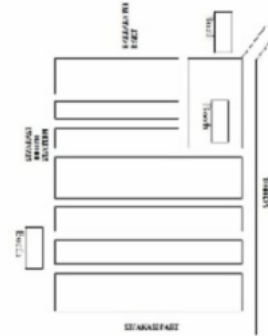

Google Map View

Polling Station Building Front View

Polling Station Front View

Cad View

Cad Drawing

Key MAP View

key map

1	IRG1135003	பெயர் : ராமர் - தந்தையின் பெயர்: ஆசைத்தம்பி - வீட்டு எண் : 1 வயது : 35 பாலினம் : ஆண்	Photo is available	2	IRG1134931	பெயர் : லட்சுமணன் - தந்தையின் பெயர்: ஆசைத்தம்பி - வீட்டு எண் : 1 வயது : 35 பாலினம் : ஆண்	Photo is available	3	IRG1135011	பெயர் : மோசே என்ற மோகன் - தந்தையின் பெயர்: பிச்சைக்கனி - வீட்டு எண் : 1 வயது : 30 பாலினம் : ஆண்	Photo is available
4	IRG1472240	பெயர் : மகேஷ்வரி - கணவர் பெயர்: லட்சுமணன் - வீட்டு எண் : 1 வயது : 29 பாலினம் : பெண்	Photo is available	5	IRG2581247	பெயர் : சரண்யா மு தாயின் பெயர்: செல்வி வீட்டு எண் : 1/1 ஏ-3 இந்திர காலனி வயது : 21 பாலினம் : பெண்	Photo is available	6	IRG1315894	பெயர் : மணிமன்னன் - தந்தையின் பெயர்: முருகையா - வீட்டு எண் : 1-1B வயது : 34 பாலினம் : ஆண்	Photo is available
7	IRG2589042	பெயர் : ஜெயந்தி மு தாயின் பெயர்: செல்வி வீட்டு எண் : 1/2 ஏ-3 இந்திர காலனி வயது : 23 பாலினம் : பெண்	Photo is available	8	IRG1371913	பெயர் : பெருமாள்சாமி - தந்தையின் பெயர்: இராமர் - வீட்டு எண் : 1-2E வயது : 29 பாலினம் : ஆண்	Photo is available	9	IRG1134576	பெயர் : பாக்கியம் - கணவர் பெயர்: ஈஸ்வரன் - வீட்டு எண் : 1-3 வயது : 51 பாலினம் : பெண்	Photo is available
10	IRG1540905	பெயர் : மகாராஜா - தந்தையின் பெயர்: ஈஸ்வரன் - வீட்டு எண் : 1-3 வயது : 27 பாலினம் : ஆண்	Photo is available	11	IRG1372119	பெயர் : பவுளராஜ் - தந்தையின் பெயர்: முத்து - வீட்டு எண் : 1-3A வயது : 59 பாலினம் : ஆண்	Photo is available	12	IRG1134402	பெயர் : மோகன்தாஸ் - தந்தையின் பெயர்: அந்தோணி - வீட்டு எண் : 1-3D வயது : 48 பாலினம் : ஆண்	Photo is available
13	IRG1371954	பெயர் : தேவி - கணவர் பெயர்: கருப்பசாமி - வீட்டு எண் : 1-4A வயது : 39 பாலினம் : பெண்	Photo is available	14	IRG2592384	பெயர் : கோபிகாதாஸ் தந்தையின் பெயர்: காளிதாசன் வீட்டு எண் : 1/4 ல்லு நாசர் வயது : 19 பாலினம் : பெண்	Photo is available	15	IRG1371970	பெயர் : மரகதம் - கணவர் பெயர்: முத்துராஜ் - வீட்டு எண் : 1-5 வயது : 43 பாலினம் : பெண்	Photo is available
16	IRG2581361	பெயர் : பரமேஸ்வரி கு கணவர் பெயர்: முனீஸ்வரன் வீட்டு எண் : 1/5 ஏ இந்திர நகர் வயது : 46 பாலினம் : பெண்	Photo is available	17	IRG2312262	பெயர் : சுதா கணவர் பெயர்: பாலு வீட்டு எண் : 1/7 ஏ வயது : 37 பாலினம் : பெண்	Photo is available	18	IRG1315639	பெயர் : மாரிச்சாமி - தந்தையின் பெயர்: நல்லதம்பி - வீட்டு எண் : 1-7-B வயது : 44 பாலினம் : ஆண்	Photo is available
19	IRG1134444	பெயர் : ரம்யா - தந்தையின் பெயர்: பெருமாள்சாமி - வீட்டு எண் : 1-8 வயது : 30 பாலினம் : பெண்	Photo is available	20	IRG1134600	பெயர் : தங்கம்மாள் - தந்தையின் பெயர்: ஈஸ்வரன் - வீட்டு எண் : 1-9 வயது : 36 பாலினம் : பெண்	Photo is available	21	IRG1134725	பெயர் : மகேஸ்வரி - கணவர் பெயர்: குருவையா - வீட்டு எண் : 1-10 வயது : 42 பாலினம் : பெண்	Photo is available
22	IRG1315647	பெயர் : சுப்புத்தாய் - கணவர் பெயர்: தனுஷ்கோடி - வீட்டு எண் : 1-16A வயது : 60 பாலினம் : பெண்	Photo is available	23	IRG1316009	பெயர் : ஈஸ்வரி - தந்தையின் பெயர்: தனுஷ்கோடி - வீட்டு எண் : 1-16A வயது : 37 பாலினம் : பெண்	Photo is available	24	IRG1315985	பெயர் : மாரியம்மாள் - கணவர் பெயர்: முத்து முனியாண்டி - வீட்டு எண் : 1-19 வயது : 42 பாலினம் : பெண்	Photo is available
25	IRG2592343	பெயர் : வீரலட்சுமி ப தந்தையின் பெயர்: பவுன்மாரியப்பன் வீட்டு எண் : 1/19 வயது : 20 பாலினம் : பெண்	Photo is available	26	IRG1244730	பெயர் : முனியம்மாள் - கணவர் பெயர்: பால்ராஜ் - வீட்டு எண் : 1-23 வயது : 40 பாலினம் : பெண்	Photo is available	27	IRG1315936	பெயர் : விக்னேஷ் - தந்தையின் பெயர்: முனியப்பன் - வீட்டு எண் : 1-25 வயது : 31 பாலினம் : ஆண்	Photo is available
28	IRG1135060	பெயர் : பரிமளா - கணவர் பெயர்: பிரபுகிருபாகரன் - வீட்டு எண் : 1-29A வயது : 40 பாலினம் : பெண்	Photo is available	29	IRG1372184	பெயர் : பவித்ரா - கணவர் பெயர்: பிரவீன் - வீட்டு எண் : 1-29A வயது : 32 பாலினம் : பெண்	Photo is available	30	IRG1315829	பெயர் : சீதாலட்சுமி - கணவர் பெயர்: சந்திரன் - வீட்டு எண் : 1-30 வயது : 34 பாலினம் : பெண்	Photo is available