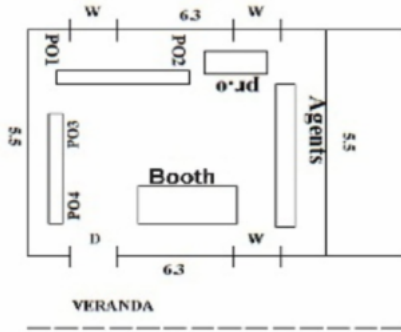

Google Map View

Polling Station Building Front View

Polling Station Front View

Cad View

Key MAP View

Cad Drawing

key map

1	IRG1316272	பெயர் : ராஜாமணி - தந்தையின் பெயர்: ஜெய்குமார் - வீட்டு எண் : 1 வயது : 40 பாலினம் : ஆண்	Photo is available	2	IRG1316231	பெயர் : ஸ்டெல்லா - கணவர் பெயர்: முத்துராமலிங்கம் - வீட்டு எண் : 1 வயது : 36 பாலினம் : பெண்	Photo is available	3	IRG1316249	பெயர் : அமுதா - கணவர் பெயர்: செல்வம் - வீட்டு எண் : 1 வயது : 33 பாலினம் : பெண்	Photo is available
4	IRG1316256	பெயர் : மாரியப்பன் - தந்தையின் பெயர்: முருகையா - வீட்டு எண் : 1 வயது : 29 பாலினம் : ஆண்	Photo is available	5	IRG1010784	பெயர் : காளிராஜன் - தந்தையின் பெயர்: ராஜேந்திரன் - வீட்டு எண் : 1-23 வயது : 33 பாலினம் : ஆண்	Photo is available	6	IRG1010750	பெயர் : ஆனந்தகுமார் - தந்தையின் பெயர்: காளியப்பன் - வீட்டு எண் : 1-106 வயது : 35 பாலினம் : ஆண்	Photo is available
7	IRG1010875	பெயர் : கருப்பசாமி - தந்தையின் பெயர்: காளிமுத்து - வீட்டு எண் : 1-127 வயது : 56 பாலினம் : ஆண்	Photo is available	8	IRG1010834	பெயர் : தங்கபாண்டி - தந்தையின் பெயர்: கருப்பசாமி - வீட்டு எண் : 1-127 வயது : 33 பாலினம் : ஆண்	Photo is available	9	IRG1010792	பெயர் : ஆனந்தராஜ் - தந்தையின் பெயர்: இரணவிரன் - வீட்டு எண் : 1-147 வயது : 31 பாலினம் : ஆண்	Photo is available
10	IRG1010859	பெயர் : புஸ்பம்மாள் - கணவர் பெயர்: முத்தையா - வீட்டு எண் : 1-262 வயது : 76 பாலினம் : பெண்	Photo is available	11	IRG1135490	பெயர் : முனியம்மாள் - கணவர் பெயர்: சங்கர்நாராயணன் - வீட்டு எண் : 1-457 வயது : 30 பாலினம் : பெண்	Photo is available	12	IRG1010776	பெயர் : மாரியம்மாள் - கணவர் பெயர்: சங்கிலிவீரப்பன் - வீட்டு எண் : 1-613 வயது : 46 பாலினம் : பெண்	Photo is available
13	IRG0061861	பெயர் : ஜான்சி - தந்தையின் பெயர்: ஸ்டீபன் - வீட்டு எண் : 1-732 வயது : 46 பாலினம் : பெண்	Photo is available	14	IRG2258036	பெயர் : கணேஷ் பாபு தந்தையின் பெயர்: ராம கிருஷ்ணன் வீட்டு எண் : 1/1530 வயது : 26 பாலினம் : ஆண்	Photo is available	15	IRG2371938	பெயர் : ஜோதிகா தந்தையின் பெயர்: முனியாண்டி வீட்டு எண் : 2/2 வயது : 24 பாலினம் : பெண்	Photo is available
16	IRG2412401	பெயர் : மு லெட்சுமிபிரியா தாயின் பெயர்: தேவிராணி வீட்டு எண் : 2/2 வயது : 22 பாலினம் : பெண்	Photo is available	17	IRG2459352	பெயர் : அன்ன லெட்சுமி மு கணவர் பெயர்: முத்துச்செல்வம் வீட்டு எண் : 2/3 ஜீ1 வயது : 24 பாலினம் : பெண்	Photo is available	18	IRG1135482	பெயர் : சித்ரா தேவி - தந்தையின் பெயர்: கிருஷ்ணன் - வீட்டு எண் : 2-4 வயது : 32 பாலினம் : பெண்	Photo is available
19	IRG2416204	பெயர் : யாக்கோபு சா தந்தையின் பெயர்: சாமுவேல் வீட்டு எண் : 2/12 வயது : 28 பாலினம் : ஆண்	Photo is available	20	IRG1244839	பெயர் : பரமேஸ்வரி - கணவர் பெயர்: குணசேகர் - வீட்டு எண் : 2-13 வயது : 50 பாலினம் : பெண்	Photo is available	21	IRG2588952	பெயர் : பாப்பா கணவர் பெயர்: ராமர் வீட்டு எண் : 2/14 வயது : 58 பாலினம் : பெண்	Photo is available
22	IRG1011535	பெயர் : கற்பகவள்ளி - கணவர் பெயர்: காந்தி - வீட்டு எண் : 2-14 வயது : 41 பாலினம் : பெண்	Photo is available	23	IRG1435387	பெயர் : சங்கீதா - கணவர் பெயர்: பால்பாண்டி - வீட்டு எண் : 2-14 வயது : 29 பாலினம் : பெண்	Photo is available	24	IRG1662030	பெயர் : பிரியா தந்தையின் பெயர்: புஷ்பம் வீட்டு எண் : 2-14 வயது : 25 பாலினம் : பெண்	Photo is available
# 25	DPH2139285	பெயர் : பாண்டியராஜன் ல தந்தையின் பெயர்: லட்சுமணன் வீட்டு எண் : 2/14-ஏ1 வயது : 42 பாலினம் : ஆண்	Photo is available	26	IRG2588903	பெயர் : ஸீனாதர பாண்டி தந்தையின் பெயர்: வேல்முருகன் வீட்டு எண் : 2/14ஏ2 வயது : 20 பாலினம் : ஆண்	Photo is available	27	DPH3857265	பெயர் : நாகலட்சுமி - கணவர் பெயர்: சுந்தரமூர்த்தி - வீட்டு எண் : 2/14-எ5 வயது : 41 பாலினம் : பெண்	Photo is available
28	ZAY2002111	பெயர் : லட்சுமி பிரியா தந்தையின் பெயர்: சேகர் வீட்டு எண் : 2/14ஏ8 வயது : 21 பாலினம் : பெண்	Photo is available	29	IRG2334571	பெயர் : மாரிக்கண்ணன் தந்தையின் பெயர்: காந்தி வீட்டு எண் : 2/14 பி வயது : 23 பாலினம் : ஆண்	Photo is available	30	IRG2645653	பெயர் : மோகன்ராஜ் மு தந்தையின் பெயர்: முத்து வீட்டு எண் : 2/14பி-3 வயது : 19 பாலினம் : ஆண்	Photo is available