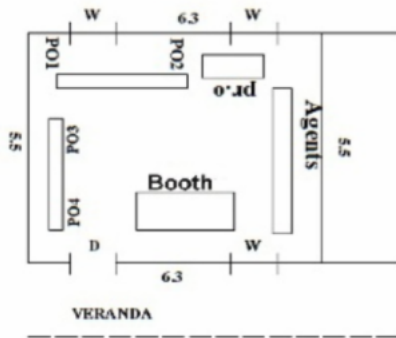

Google Map View

Polling Station Building Front View

Polling Station Front View

Cad View

Key MAP View

Cad Drawing

key map

1	IRG0570689	பெயர் : பஞ்சவர்ணம் - தந்தையின் பெயர்: முருகன் - வீட்டு எண் : 1 வயது : 34 பாலினம் : பெண்	Photo is available	2	IRG0866764	பெயர் : முன்ஸ்வரன் - தந்தையின் பெயர்: கருப்பசாமி - வீட்டு எண் : 1-05 வயது : 47 பாலினம் : ஆண்	Photo is available	3	IRG0866772	பெயர் : ராஜலட்சுமி - கணவர் பெயர்: விங்கசாமி - வீட்டு எண் : 1-5 வயது : 38 பாலினம் : பெண்	Photo is available
4	IRG0867101	பெயர் : சந்திரமோகன் - தந்தையின் பெயர்: சுப்பிரமணி - வீட்டு எண் : 1-433 வயது : 44 பாலினம் : ஆண்	Photo is available	5	IRG1679497	பெயர் : ச.அய்யாச்சாமி தந்தையின் பெயர்: சண்முகம் வீட்டு எண் : 1-743k1 வயது : 67 பாலினம் : ஆண்	Photo is available	6	IRG1679513	பெயர் : ப.விஜயலெட்சுமி கணவர் பெயர்: போத்திராஜ் வீட்டு எண் : 1-743k1 வயது : 42 பாலினம் : பெண்	Photo is available
7	IRG1679521	பெயர் : ராஜபாண்டி தந்தையின் பெயர்: அய்யாச்சாமி வீட்டு எண் : 1-743k1 வயது : 39 பாலினம் : ஆண்	Photo is available	8	IRG1664150	பெயர் : ரா.செல்வபாக்யா தந்தையின் பெயர்: செல்வராஜ் வீட்டு எண் : 1-743k1 வயது : 34 பாலினம் : பெண்	Photo is available	9	IRG1663905	பெயர் : அ.சரவணக்குமார் தந்தையின் பெயர்: அய்யாச்சாமி வீட்டு எண் : 1-743k1 வயது : 29 பாலினம் : ஆண்	Photo is available
10	IRG2537264	பெயர் : கௌதம் ராஜ் தாயின் பெயர்: விஜயலக்ஷ்மி வீட்டு எண் : 1/743 கே1 வயது : 22 பாலினம் : ஆண்	Photo is available	11	DPH4753349	பெயர் : தர்மபுக்திய்யாவு - தந்தையின் பெயர்: அய்யாவுதங்கமணி - வீட்டு எண் : 1-758-A4 வயது : 40 பாலினம் : ஆண்	Photo is available	12	IRG2368108	பெயர் : விஜயலக்ஷ்மி கணவர் பெயர்: தர்மபுக்திய்யாவு வீட்டு எண் : 1/758ஏ4, திருப்பதி நகர் வயது : 36 பாலினம் : பெண்	Photo is available
13	IRG1472711	பெயர் : பாண்டியராஜன் ரா தந்தையின் பெயர்: ராஜாமணி - வீட்டு எண் : 1-1265 வயது : 53 பாலினம் : ஆண்	Photo is available	14	IRG0572693	பெயர் : வீரபுத்திரன் - தந்தையின் பெயர்: முருகன் - வீட்டு எண் : 2 வயது : 39 பாலினம் : ஆண்	Photo is available	15	IRG1430453	பெயர் : கார்த்திக் - தந்தையின் பெயர்: பழனிச்சாமி - வீட்டு எண் : 2-14A வயது : 29 பாலினம் : ஆண்	Photo is available
16	IRG2581544	பெயர் : பொன்னுசெல்வி நா தந்தையின் பெயர்: நாகராஜ் வீட்டு எண் : 2/14-ஹெச்,செல்வம் நகர் வயது : 20 பாலினம் : பெண்	Photo is available	17	IRG0866897	பெயர் : சுப்பையா - தந்தையின் பெயர்: கடற்கரை - வீட்டு எண் : 2-22 வயது : 78 பாலினம் : ஆண்	Photo is available	18	IRG0570838	பெயர் : மாரிமுத்து - தந்தையின் பெயர்: கருப்பையா - வீட்டு எண் : 2-30a வயது : 61 பாலினம் : ஆண்	Photo is available
19	IRG0571083	பெயர் : முத்துலட்சுமி - கணவர் பெயர்: மாரிமுத்து - வீட்டு எண் : 2-30a வயது : 47 பாலினம் : பெண்	Photo is available	20	IRG1664440	பெயர் : மா.சுந்தர் தந்தையின் பெயர்: க.மாரிமுத்து வீட்டு எண் : 2-30ஏ வயது : 26 பாலினம் : ஆண்	Photo is available	21	IRG0572552	பெயர் : திருப்பதி மா தந்தையின் பெயர்: மாரியப்பன் - வீட்டு எண் : 2/30 பி வயது : 36 பாலினம் : ஆண்	Photo is available
22	IRG2336964	பெயர் : ரமாதேவி கணவர் பெயர்: திருப்பதி வீட்டு எண் : 2/30பி வயது : 28 பாலினம் : பெண்	Photo is available	23	IRG2451623	பெயர் : செல்வ கணேஷ் தந்தையின் பெயர்: மாரியப்பன் வீட்டு எண் : 2/30 பி வயது : 22 பாலினம் : ஆண்	Photo is available	24	IRG0571299	பெயர் : முருகன் - தந்தையின் பெயர்: சீனிவாசன் - வீட்டு எண் : 2-34 வயது : 49 பாலினம் : ஆண்	Photo is available
25	IRG0571281	பெயர் : முத்துபாண்டி - கணவர் பெயர்: முருகன் - வீட்டு எண் : 2-34 வயது : 47 பாலினம் : பெண்	Photo is available	26	IRG2172948	பெயர் : பாண்டியராஜ் தந்தையின் பெயர்: முருகன் வீட்டு எண் : 2-34 வயது : 25 பாலினம் : ஆண்	Photo is available	27	IRG1664580	பெயர் : செ.ஆனந்த் தந்தையின் பெயர்: செ.சுதா வீட்டு எண் : 2-35 வயது : 26 பாலினம் : ஆண்	Photo is available
28	IRG0570507	பெயர் : செல்வம் - தந்தையின் பெயர்: கருப்பையா - வீட்டு எண் : 2-36 வயது : 46 பாலினம் : ஆண்	Photo is available	29	IRG1317312	பெயர் : முருகேஸ்வரி - கணவர் பெயர்: ஜேசுதாஸ் - வீட்டு எண் : 2-42 வயது : 55 பாலினம் : பெண்	Photo is available	30	IRG1317288	பெயர் : செல்வபாண்டி - தந்தையின் பெயர்: ஏசுதாஸ் - வீட்டு எண் : 2-42 வயது : 31 பாலினம் : ஆண்	Photo is available