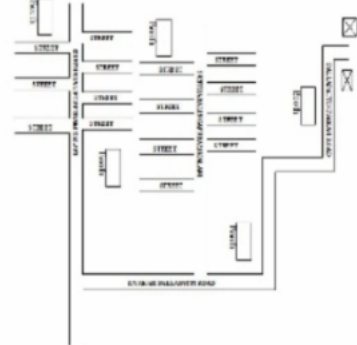

Google Map View

Polling Station Building Front View

Polling Station Front View

Cad View

Key MAP View

Cad Drawing

key map

1	IRG0570689	பெயர் : பஞ்சவர்ணம் - தந்தையின் பெயர்: முருகன் - வீட்டு எண் : 1 வயது : 34 பாலினம் : பெண்	Photo is available	2	IRG0866764	பெயர் : முன்ஸ்வரன் - தந்தையின் பெயர்: கருப்பசாமி - வீட்டு எண் : 1-05 வயது : 47 பாலினம் : ஆண்	Photo is available	3	IRG0866772	பெயர் : ராஜலட்சுமி - கணவர் பெயர்: விங்கசாமி - வீட்டு எண் : 1-5 வயது : 38 பாலினம் : பெண்	Photo is available
4	IRG0867101	பெயர் : சந்திரமோகன் - தந்தையின் பெயர்: சுப்பிரமணி - வீட்டு எண் : 1-433 வயது : 44 பாலினம் : ஆண்	Photo is available	5	IRG1679497	பெயர் : ச.அய்யாச்சாமி தந்தையின் பெயர்: சண்முகம் வீட்டு எண் : 1-743k1 வயது : 67 பாலினம் : ஆண்	Photo is available	6	IRG1679513	பெயர் : ப.விஜயலெட்சுமி கணவர் பெயர்: போத்திராஜ் வீட்டு எண் : 1-743k1 வயது : 42 பாலினம் : பெண்	Photo is available
7	IRG1679521	பெயர் : ராஜபாண்டி தந்தையின் பெயர்: அய்யாச்சாமி வீட்டு எண் : 1-743k1 வயது : 39 பாலினம் : ஆண்	Photo is available	8	IRG1664150	பெயர் : ரா.செல்வபாக்யா தந்தையின் பெயர்: செல்வராஜ் வீட்டு எண் : 1-743k1 வயது : 34 பாலினம் : பெண்	Photo is available	9	IRG1663905	பெயர் : அ.சரவணக்குமார் தந்தையின் பெயர்: அய்யாச்சாமி வீட்டு எண் : 1-743k1 வயது : 29 பாலினம் : ஆண்	Photo is available
10	IRG2537264	பெயர் : கௌதம் ராஜ் தாயின் பெயர்: விஜயலக்ஷ்மி வீட்டு எண் : 1/743 கே1 வயது : 22 பாலினம் : ஆண்	Photo is available	11	DPH4753349	பெயர் : தர்மபுக்திய்யாவு - தந்தையின் பெயர்: அய்யாவுதங்கமணி - வீட்டு எண் : 1-758-A4 வயது : 40 பாலினம் : ஆண்	Photo is available	12	IRG2368108	பெயர் : விஜயலக்ஷ்மி கணவர் பெயர்: தர்மபுக்திய்யாவு வீட்டு எண் : 1/758ஏ4, திருப்பதி நகர் வயது : 36 பாலினம் : பெண்	Photo is available
13	IRG1472711	பெயர் : பாண்டியராஜன் ரா தந்தையின் பெயர்: ராஜாமணி - வீட்டு எண் : 1-1265 வயது : 53 பாலினம் : ஆண்	Photo is available	14	IRG0572693	பெயர் : வீரபுத்திரன் - தந்தையின் பெயர்: முருகன் - வீட்டு எண் : 2 வயது : 39 பாலினம் : ஆண்	Photo is available	15	IRG1430453	பெயர் : கார்த்திக் - தந்தையின் பெயர்: பழனிச்சாமி - வீட்டு எண் : 2-14A வயது : 29 பாலினம் : ஆண்	Photo is available
16	IRG2581544	பெயர் : பொன்னுசெல்வி நா தந்தையின் பெயர்: நாகராஜ் வீட்டு எண் : 2/14-ஹெச்,செல்வம் நகர் வயது : 20 பாலினம் : பெண்	Photo is available	17	IRG0866897	பெயர் : சுப்பையா - தந்தையின் பெயர்: கடற்கரை - வீட்டு எண் : 2-22 வயது : 78 பாலினம் : ஆண்	Photo is available	18	IRG0570838	பெயர் : மாரிமுத்து - தந்தையின் பெயர்: கருப்பையா - வீட்டு எண் : 2-30a வயது : 61 பாலினம் : ஆண்	Photo is available
19	IRG0571083	பெயர் : முத்துலட்சுமி - கணவர் பெயர்: மாரிமுத்து - வீட்டு எண் : 2-30a வயது : 47 பாலினம் : பெண்	Photo is available	20	IRG1664440	பெயர் : மா.சுந்தர் தந்தையின் பெயர்: க.மாரிமுத்து வீட்டு எண் : 2-30ஏ வயது : 26 பாலினம் : ஆண்	Photo is available	21	IRG0572552	பெயர் : திருப்பதி மா தந்தையின் பெயர்: மாரியப்பன் - வீட்டு எண் : 2/30 பி வயது : 36 பாலினம் : ஆண்	Photo is available
22	IRG2336964	பெயர் : ரமாதேவி கணவர் பெயர்: திருப்பதி வீட்டு எண் : 2/30பி வயது : 28 பாலினம் : பெண்	Photo is available	23	IRG2451623	பெயர் : செல்வ கணேஷ் தந்தையின் பெயர்: மாரியப்பன் வீட்டு எண் : 2/30 பி வயது : 22 பாலினம் : ஆண்	Photo is available	24	IRG0571299	பெயர் : முருகன் - தந்தையின் பெயர்: சீனிவாசன் - வீட்டு எண் : 2-34 வயது : 49 பாலினம் : ஆண்	Photo is available
25	IRG0571281	பெயர் : முத்துபாண்டி - கணவர் பெயர்: முருகன் - வீட்டு எண் : 2-34 வயது : 47 பாலினம் : பெண்	Photo is available	26	IRG2172948	பெயர் : பாண்டியராஜ் தந்தையின் பெயர்: முருகன் வீட்டு எண் : 2-34 வயது : 25 பாலினம் : ஆண்	Photo is available	27	IRG1664580	பெயர் : செ.ஆனந்த் தந்தையின் பெயர்: செ.சுதா வீட்டு எண் : 2-35 வயது : 26 பாலினம் : ஆண்	Photo is available
28	IRG0570507	பெயர் : செல்வம் - தந்தையின் பெயர்: கருப்பையா - வீட்டு எண் : 2-36 வயது : 46 பாலினம் : ஆண்	Photo is available	29	IRG1317312	பெயர் : முருகேஸ்வரி - கணவர் பெயர்: ஜேசுதாஸ் - வீட்டு எண் : 2-42 வயது : 55 பாலினம் : பெண்	Photo is available	30	IRG1317288	பெயர் : செல்வபாண்டி - தந்தையின் பெயர்: ஏசுதாஸ் - வீட்டு எண் : 2-42 வயது : 31 பாலினம் : ஆண்	Photo is available