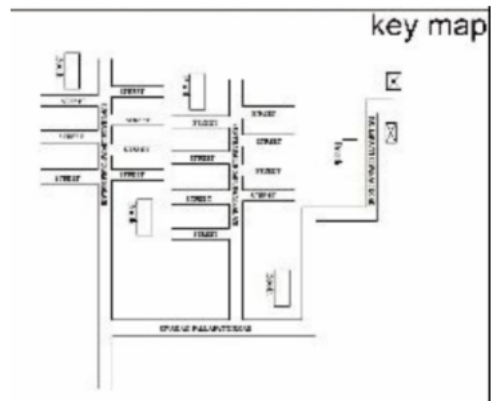

Key MAP View