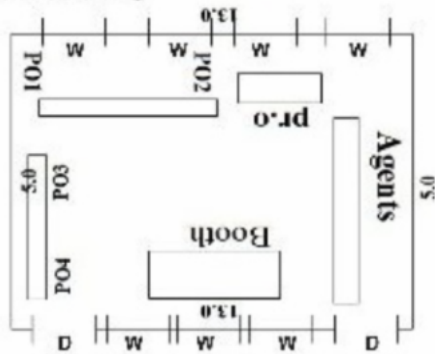

Google Map View

Polling Station Building Front View

Polling Station Front View

Cad View

Cad Drawing

Key MAP View

1	IRG1137108	பெயர் : பெரியலட்சுமி - கணவர் பெயர்: நடராஜன் - வீட்டு எண் : 1-1101 வயது : 49 பாலினம் : பெண்	Photo is available	2	IRG0719393	பெயர் : ரமேஷ்குமார் - தந்தையின் பெயர்: லெட்சுமணன் - வீட்டு எண் : 2-14A வயது : 51 பாலினம் : ஆண்	Photo is available	3	IRG1137215	பெயர் : தாமஸ் பீட்டர் - தந்தையின் பெயர்: மரியராஜ் - வீட்டு எண் : 2/30 ஈ வயது : 43 பாலினம் : ஆண்	Photo is available
4	IRG1137322	பெயர் : ரீட்டா - கணவர் பெயர்: தாமஸ் பீட்டர் - வீட்டு எண் : 2/30-ஈ வயது : 32 பாலினம் : பெண்	Photo is available	5	IRG1137397	பெயர் : மல்லிகா - தந்தையின் பெயர்: சின்னான் - வீட்டு எண் : 2-53 வயது : 40 பாலினம் : பெண்	Photo is available	6	IRG1245414	பெயர் : கருத்தப்பாண்டி - தந்தையின் பெயர்: ஆலடியான் - வீட்டு எண் : 2-70 வயது : 38 பாலினம் : ஆண்	Photo is available
7	IRG0867333	பெயர் : ராமகிருஷ்ணன் - தந்தையின் பெயர்: ராமர் - வீட்டு எண் : 2-81 வயது : 37 பாலினம் : ஆண்	Photo is available	8	IRG2476026	பெயர் : சத்யா தந்தையின் பெயர்: வெற்றிவேல் வீட்டு எண் : 2/111ஏ வயது : 21 பாலினம் : பெண்	Photo is available	9	IRG1245570	பெயர் : மகாதேவன் - தந்தையின் பெயர்: மகாதேவன் - வீட்டு எண் : 2-119 வயது : 30 பாலினம் : ஆண்	Photo is available
10	IRG2512648	பெயர் : சரவணக் குமார் ச தந்தையின் பெயர்: சக்திவேல் வீட்டு எண் : 2/119 வயது : 22 பாலினம் : ஆண்	Photo is available	11	IRG1012681	பெயர் : முத்துலட்சுமி - தாயின் பெயர்: குருவம்மாள் - வீட்டு எண் : 2-133 வயது : 35 பாலினம் : பெண்	Photo is available	12	IRG1012699	பெயர் : கிரகலட்சுமி - தந்தையின் பெயர்: பெருமாளி - வீட்டு எண் : 2-157 வயது : 34 பாலினம் : பெண்	Photo is available
13	IRG2515278	பெயர் : செல்லப்பிரியா கோ கணவர் பெயர்: கிருஷ்ணகுமார் வீட்டு எண் : 2/216-2 வயது : 25 பாலினம் : பெண்	Photo is available	14	IRG1317361	பெயர் : கிருஷ்ணக்குமார் - தந்தையின் பெயர்: ஆதிநாராயணன் - வீட்டு எண் : 2-216B வயது : 32 பாலினம் : ஆண்	Photo is available	15	IRG1317387	பெயர் : மகாலட்சுமி - கணவர் பெயர்: மாரியப்பன் - வீட்டு எண் : 2-270 வயது : 33 பாலினம் : பெண்	Photo is available
16	IRG0427344	பெயர் : ஆரோக்கியமேரி - கணவர் பெயர்: தாமஸ் - வீட்டு எண் : 2-278 வயது : 43 பாலினம் : பெண்	Photo is available	17	IRG0867424	பெயர் : சின்னதுரை - தந்தையின் பெயர்: முருகையா - வீட்டு எண் : 2-306 வயது : 53 பாலினம் : ஆண்	Photo is available	18	IRG1576578	பெயர் : மகாலட்சுமி - தந்தையின் பெயர்: காளிராஜன் - வீட்டு எண் : 2-309 வயது : 28 பாலினம் : பெண்	Photo is available
19	IRG1137264	பெயர் : பால்பாண்டியம்மாள் - கணவர் பெயர்: காளிராஜன் - வீட்டு எண் : 2-346 வயது : 37 பாலினம் : பெண்	Photo is available	20	IRG0867754	பெயர் : முத்துச்செல்வம் - தந்தையின் பெயர்: வழிவிட்டான் - வீட்டு எண் : 2-373 வயது : 37 பாலினம் : ஆண்	Photo is available	21	IRG2343689	பெயர் : சிவருபினி தந்தையின் பெயர்: ரமேஷ் குமார் வீட்டு எண் : 2/405 வயது : 23 பாலினம் : பெண்	Photo is available
22	IRG1137488	பெயர் : கணேசன் க - தந்தையின் பெயர்: கருப்பசாமி - வீட்டு எண் : 2-431k வயது : 38 பாலினம் : ஆண்	Photo is available	23	IRG2310241	பெயர் : வீர முனி தந்தையின் பெயர்: காளி ராஜன் வீட்டு எண் : 2/448 வயது : 23 பாலினம் : ஆண்	Photo is available	24	IRG2487809	பெயர் : ஆகாஷ் தந்தையின் பெயர்: காளிராஜன் வீட்டு எண் : 2/448 வயது : 22 பாலினம் : ஆண்	Photo is available
25	IRG0571539	பெயர் : முருகலட்சுமி - கணவர் பெயர்: முத்துராஜ் - வீட்டு எண் : 2/453-பி வயது : 48 பாலினம் : பெண்	Photo is available	26	IRG2579928	பெயர் : முத்துராஜ் டி இதரர் பெயர்: முருகலக்ஷ்மி வீட்டு எண் : 2/453 பி வயது : 55 பாலினம் : ஆண்	Photo is available	27	IRG2496206	பெயர் : சீத்தாராமன் தந்தையின் பெயர்: குபேந்திரன் வீட்டு எண் : 2/454 வயது : 26 பாலினம் : ஆண்	Photo is available
28	IRG1245620	பெயர் : சரவணக்குமார் - தந்தையின் பெயர்: சுப்பையா - வீட்டு எண் : 2-462 வயது : 44 பாலினம் : ஆண்	Photo is available	29	IRG0867374	பெயர் : பிரிதிவிராஜன் - தந்தையின் பெயர்: பன்னீர் செல்வம் - வீட்டு எண் : 2-463 வயது : 32 பாலினம் : ஆண்	Photo is available	30	IRG1576560	பெயர் : சிவரஞ்சனி - தந்தையின் பெயர்: ரமேஷ் - வீட்டு எண் : 2-492 வயது : 28 பாலினம் : பெண்	Photo is available