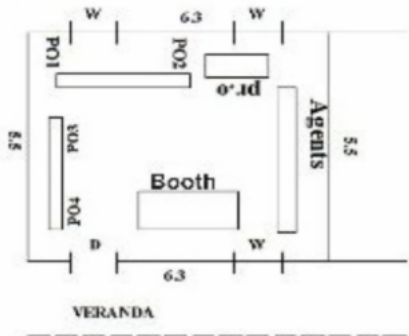

Google Map View

Polling Station Building Front View

Polling Station Front View

Cad View

Cad Drawing

Key MAP View

key map

1 பெயர் : மகாலட்சுமி - தந்தையின் பெயர்: காளிராஜன் - வீட்டு எண் : 1 வயது : 35 பாலினம் : பெண் Photo is available	IRG0719583	2 பெயர் : ராமலட்சுமி - தந்தையின் பெயர்: சேகர் - வீட்டு எண் : 1 வயது : 32 பாலினம் : பெண் Photo is available	IRG1138494	3 பெயர் : மணிகண்டன் - தந்தையின் பெயர்: சேகர் - வீட்டு எண் : 1 வயது : 31 பாலினம் : ஆண் Photo is available	IRG1137769
4 பெயர் : உதயசந்திரன் - தந்தையின் பெயர்: ஆறுமுகம் - வீட்டு எண் : 1-858 வயது : 59 பாலினம் : ஆண் Photo is available	IRG0868521	5 பெயர் : ஜானகி - கணவர் பெயர்: உதயசந்திரன் - வீட்டு எண் : 1-858 வயது : 51 பாலினம் : பெண் Photo is available	IRG0868497	6 பெயர் : சக்திசுமார் - தந்தையின் பெயர்: குமார் - வீட்டு எண் : 1-1734A வயது : 29 பாலினம் : ஆண் Photo is available	IRG1138205
7 பெயர் : சதிஷ் குமார் தந்தையின் பெயர்: காளியப்பன் வீட்டு எண் : 2-1836 வயது : 25 பாலினம் : ஆண் Photo is available	IRG1626217	8 பெயர் : விஜயலட்சுமி - கணவர் பெயர்: முருகன் - வீட்டு எண் : 1-1885 வயது : 51 பாலினம் : பெண் Photo is available	IRG1138171	# 9 பெயர் : ஜெயசந்திரன் சோ தந்தையின் பெயர்: சோலையப்பன் - வீட்டு எண் : 2/14 சி வயது : 33 பாலினம் : ஆண் Photo is available	IRG1137645
10 பெயர் : மணிகண்டன் - தந்தையின் பெயர்: முனியசாமி - வீட்டு எண் : 2-16 வயது : 31 பாலினம் : ஆண் Photo is available	IRG1014091	# 11 பெயர் : மு சாமித்தேவர் தந்தையின் பெயர்: முத்தையா - வீட்டு எண் : 2-17-12 வயது : 45 பாலினம் : ஆண் Photo is available	IRG1137678	# 12 பெயர் : சா நாகஜோதி கணவர் பெயர்: சாமித்தேவர் - வீட்டு எண் : 2-17-12 வயது : 45 பாலினம் : பெண் Photo is available	IRG1138361
13 பெயர் : சுந்தரம்மாள் - கணவர் பெயர்: கூடலிங்கம் - வீட்டு எண் : 2-124 வயது : 68 பாலினம் : பெண் Photo is available	IRG0869206	14 பெயர் : நாகராஜ் தந்தையின் பெயர்: கூடலிங்கம் வீட்டு எண் : 2-124 வயது : 44 பாலினம் : ஆண் Photo is available	IRG1679596	15 பெயர் : மோகன் சுந்தரி கணவர் பெயர்: நாகராஜ் வீட்டு எண் : 2-124 வயது : 34 பாலினம் : பெண் Photo is available	IRG1659135
16 பெயர் : சீதாலட்சுமி - கணவர் பெயர்: ராஜகுரு - வீட்டு எண் : 2-149 வயது : 41 பாலினம் : பெண் Photo is available	IRG1013036	17 பெயர் : கோகிலவாணி - தந்தையின் பெயர்: இன்பராஜ் - வீட்டு எண் : 2-162 வயது : 33 பாலினம் : பெண் Photo is available	IRG1013101	18 பெயர் : காளிராஜன் - தந்தையின் பெயர்: புவனேஸ்வரன் - வீட்டு எண் : 2-174 வயது : 38 பாலினம் : ஆண் Photo is available	IRG1014257
19 பெயர் : மாரீஸ்வரன் - தந்தையின் பெயர்: சித்திரைச்செல்வன் - வீட்டு எண் : 2-174B வயது : 31 பாலினம் : ஆண் Photo is available	IRG1540137	20 பெயர் : கிரேஸ் கணவர் பெயர்: பொன்னுச்சாமி வீட்டு எண் : 2/181 எஃப் வயது : 78 பாலினம் : பெண் Photo is available	IRG2505477	21 பெயர் : அருள்செல்வி - கணவர் பெயர்: செல்வம் - வீட்டு எண் : 2-187 வயது : 38 பாலினம் : பெண் Photo is available	IRG1013739
22 பெயர் : காட்டாண்டி - தந்தையின் பெயர்: முத்துஇருளன் - வீட்டு எண் : 2-220 வயது : 57 பாலினம் : ஆண் Photo is available	IRG1445634	23 பெயர் : அய்யம்மாள் - கணவர் பெயர்: காட்டாண்டி - வீட்டு எண் : 2-220 வயது : 52 பாலினம் : பெண் Photo is available	IRG1445691	24 பெயர் : காளிராஜ் - தந்தையின் பெயர்: காட்டாண்டி - வீட்டு எண் : 2-220 வயது : 30 பாலினம் : ஆண் Photo is available	IRG1428341
25 பெயர் : அங்குசாமி இதரர் பெயர்: சரோஜா வீட்டு எண் : 2-234 வயது : 64 பாலினம் : ஆண் Photo is available	IRG1679588	26 பெயர் : பாலமுருகன் - தந்தையின் பெயர்: மாரிமுத்து - வீட்டு எண் : 2-236C வயது : 34 பாலினம் : ஆண் Photo is available	IRG1137850	27 பெயர் : தனலட்சுமி - தந்தையின் பெயர்: மாரிமுத்து - வீட்டு எண் : 2-236C வயது : 30 பாலினம் : பெண் Photo is available	IRG1137496
28 பெயர் : ஜெயக்கொடி - கணவர் பெயர்: கருப்பமுருகு - வீட்டு எண் : 2-481 வயது : 38 பாலினம் : பெண் Photo is available	IRG1138353	29 பெயர் : சிவரஞ்சனி ல தந்தையின் பெயர்: லட்சுமணன் வீட்டு எண் : 2/485 வயது : 22 பாலினம் : பெண் Photo is available	IRG2510527	# 30 பெயர் : நாகலட்சுமி - கணவர் பெயர்: முருகேசன் வீட்டு எண் : 2-507 வயது : 41 பாலினம் : பெண் Photo is available	IRG0869552