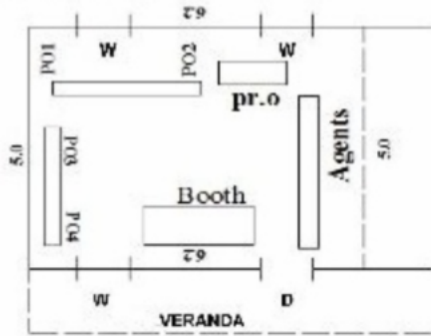

Google Map View

Polling Station Building Front View

Polling Station Front View

Cad View

Key MAP View

Cad Drawing

key map

1 பெயர் : வளர்மதி ச தந்தையின் பெயர்: சுரேஷ்குமார் வீட்டு எண் : 1 வயது : 19 பாலினம் : பெண் Photo is available	IRG2636306	2 பெயர் : மனோகரன் - தந்தையின் பெயர்: துரைச்சாமிநாடார் வீட்டு எண் : 2 வயது : 72 பாலினம் : ஆண் Photo is available	IRG1932599	3 பெயர் : ஈஸ்வரி - கணவர் பெயர்: மனோகரன் - வீட்டு எண் : 2 வயது : 60 பாலினம் : பெண் Photo is available	IRG1932607
4 பெயர் : சங்கர் மனோகரன் தந்தையின் பெயர்: மனோகரன் துரைசாமி வீட்டு எண் : #2 வயது : 39 பாலினம் : ஆண் Photo is available	DPH2167096	5 பெயர் : துளசி தந்தையின் பெயர்: தங்கமலை வீட்டு எண் : 2/14-15 வயது : 23 பாலினம் : பெண் Photo is available	IRG2310290	6 பெயர் : சத்திய மூர்த்தி பெ தந்தையின் பெயர்: பெருமாள் வீட்டு எண் : 2/1807 வயது : 62 பாலினம் : ஆண் Photo is available	IRG2538908
7 பெயர் : சாந்தி ச கணவர் பெயர்: சத்திய மூர்த்தி வீட்டு எண் : 2/1807 வயது : 49 பாலினம் : பெண் Photo is available	IRG2538957	8 பெயர் : பாண்டியன் - தந்தையின் பெயர்: கருப்பையா - வீட்டு எண் : 2-2855 வயது : 66 பாலினம் : ஆண் Photo is available	DPH4953253	9 பெயர் : நித்தியா - கணவர் பெயர்: சுரேஷ் - வீட்டு எண் : 2-2855 வயது : 35 பாலினம் : பெண் Photo is available	IRG1318088
10 பெயர் : சுரேஷ் தந்தையின் பெயர்: முனியாண்டி வீட்டு எண் : 2-2904 வயது : 26 பாலினம் : ஆண் Photo is available	IRG1627355	11 பெயர் : சுரேஷ்குமார் - தந்தையின் பெயர்: துரைச்சாமிநாடார் வீட்டு எண் : 3 வயது : 65 பாலினம் : ஆண் Photo is available	IRG1932615	12 பெயர் : வசந்தி - கணவர் பெயர்: சுரேஷ்குமார் - வீட்டு எண் : 3 வயது : 53 பாலினம் : பெண் Photo is available	IRG1932623
13 பெயர் : ஸ்ரீதரன் சங்கர் ச தந்தையின் பெயர்: சுரேஷ்குமார் வீட்டு எண் : 3/1 வயது : 26 பாலினம் : ஆண் Photo is available	IRG1727072	14 பெயர் : சொக்கலிங்கம் - தந்தையின் பெயர்: திருநாவுக்கரசு - வீட்டு எண் : 3-6 வயது : 56 பாலினம் : ஆண் Photo is available	IRG1932631	15 பெயர் : வள்ளிக்கண்ணு - கணவர் பெயர்: சொக்கலிங்கம் - வீட்டு எண் : 3-6 வயது : 53 பாலினம் : பெண் Photo is available	DPH2492239
16 பெயர் : கபிலன் - தந்தையின் பெயர்: சொக்கலிங்கம் வீட்டு எண் : 3-6 வயது : 29 பாலினம் : ஆண் Photo is available	IRG1289016	17 பெயர் : த கண்ணபிரான் தந்தையின் பெயர்: தர்மராஜ் வீட்டு எண் : 3/8 வயது : 68 பாலினம் : ஆண் Photo is available	IRG2382877	18 பெயர் : க சுபிரபா கணவர் பெயர்: கண்ணபிரான் வீட்டு எண் : 3/8 வயது : 58 பாலினம் : பெண் Photo is available	IRG2382885
19 பெயர் : ஆவுடைத்தாய் - கணவர் பெயர்: மாசாணம் - வீட்டு எண் : 3-9 வயது : 63 பாலினம் : பெண் Photo is available	IRG1139898	20 பெயர் : அருண்தாசன் - தந்தையின் பெயர்: மாசாணம் - வீட்டு எண் : 3-9 வயது : 40 பாலினம் : ஆண் Photo is available	IRG1139971	21 பெயர் : வெங்கடேஷ்கண்ணன் - தந்தையின் பெயர்: மாசாணம் - வீட்டு எண் : 3-9 வயது : 38 பாலினம் : ஆண் Photo is available	IRG1139914
22 பெயர் : சங்கரேஸ்வரி - கணவர் பெயர்: நாகேந்திர பிரசாத் - வீட்டு எண் : 3-14 வயது : 42 பாலினம் : பெண் Photo is available	IRG0575571	23 பெயர் : விமலா - கணவர் பெயர்: நடராஜப்பிரதாப் - வீட்டு எண் : 3-14 வயது : 37 பாலினம் : பெண் Photo is available	IRG1139054	24 பெயர் : ராகவன் - தந்தையின் பெயர்: நடராஜன் - வீட்டு எண் : 3-15 வயது : 49 பாலினம் : ஆண் Photo is available	IRG1473172
25 பெயர் : காளிமுத்து கா தந்தையின் பெயர்: காளியப்பன் ஆ வீட்டு எண் : 3/26 வயது : 23 பாலினம் : ஆண் Photo is available	IRG2513455	26 பெயர் : கரையாண்டி கா தந்தையின் பெயர்: காளியப்பன் ஆ வீட்டு எண் : 3/26 வயது : 21 பாலினம் : ஆண் Photo is available	IRG2517100	27 பெயர் : ஆறுமுகம் - தந்தையின் பெயர்: வேல்முருகன் - வீட்டு எண் : 3-31 வயது : 56 பாலினம் : ஆண் Photo is available	IRG1139328
28 பெயர் : பாண்டியம்மாள் - கணவர் பெயர்: ஆறுமுகம் - வீட்டு எண் : 3-31 வயது : 52 பாலினம் : பெண் Photo is available	IRG1139286	29 பெயர் : பாமா கு கணவர் பெயர்: குமார் வீட்டு எண் : 3/31 வயது : 47 பாலினம் : பெண் Photo is available	IRG2416857	30 பெயர் : கலையரசன் - தந்தையின் பெயர்: ஆறுமுகம் - வீட்டு எண் : 3-31 வயது : 33 பாலினம் : ஆண் Photo is available	IRG1139302