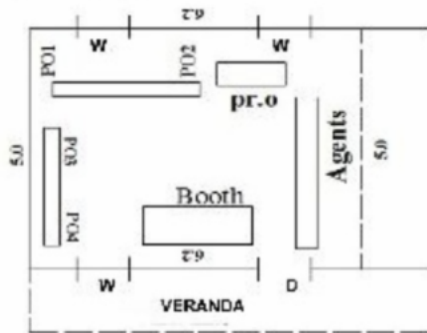

Google Map View

Polling Station Building Front View

Polling Station Front View

Cad View

Key MAP View

Cad Drawing

key map

1 பெயர் : முருகன் - தந்தையின் பெயர்: ராமையாதேவர் - வீட்டு எண் : 1 வயது : 59 பாலினம் : ஆண்	IRG1318104 Photo is available	2 பெயர் : அமலராணி தந்தையின் பெயர்: முருகன் - வீட்டு எண் : 1 வயது : 53 பாலினம் : ஆண்	IRG1318112 Photo is available	3 பெயர் : ராஜ்குமார் - தந்தையின் பெயர்: அறிவுமணி - வீட்டு எண் : 1 வயது : 48 பாலினம் : ஆண்	IRG1318120 Photo is available
4 பெயர் : ஜேக் மைதீன் - தந்தையின் பெயர்: ஹமீதா - வீட்டு எண் : 1 வயது : 35 பாலினம் : ஆண்	IRG1318153 Photo is available	5 பெயர் : விஜய பிரியா - கணவர் பெயர்: கணேசக்குமார் - வீட்டு எண் : 1 வயது : 34 பாலினம் : பெண்	IRG1318096 Photo is available	6 பெயர் : பாஸ்கர் - தந்தையின் பெயர்: தங்கராஜ் - வீட்டு எண் : 1 வயது : 33 பாலினம் : ஆண்	IRG0669713 Photo is available
# 7 பெயர் : முகம்மது மைதீன் தந்தையின் பெயர்: ஹமீதா - வீட்டு எண் : 1 வயது : 32 பாலினம் : ஆண்	IRG1318146 Photo is available	8 பெயர் : ராமலட்சுமி - தந்தையின் பெயர்: பூல்பாண்டி - வீட்டு எண் : 1 வயது : 30 பாலினம் : பெண்	IRG1318187 Photo is available	9 பெயர் : மகாலட்சுமி - கணவர் பெயர்: பாண்டி - வீட்டு எண் : 1 வயது : 30 பாலினம் : பெண்	IRG1318138 Photo is available
10 பெயர் : கோகிலா கணவர் பெயர்: மணிகண்டன் வீட்டு எண் : 1 வயது : 22 பாலினம் : பெண்	IRG2398147 Photo is available	11 பெயர் : வேல்முருகன் ரா தந்தையின் பெயர்: ராசு வீட்டு எண் : 1/741 எஃப் வயது : 38 பாலினம் : ஆண்	IRG2628063 Photo is available	12 பெயர் : செ பு கவிமணி தந்தையின் பெயர்: செ புஷ்பராஜ் வீட்டு எண் : 1/743 ஈ வயது : 21 பாலினம் : பெண்	IRG2619682 Photo is available
13 பெயர் : செ பு பிரவின் ராஜ் தந்தையின் பெயர்: செ புஷ்பராஜ் வீட்டு எண் : 1/743 ஈ வயது : 19 பாலினம் : ஆண்	IRG2619666 Photo is available	14 பெயர் : தங்கபாண்டி ம தந்தையின் பெயர்: மருதமுத்து வீட்டு எண் : 1/1487 வயது : 38 பாலினம் : ஆண்	IRG2477040 Photo is available	15 பெயர் : சக்தி மாரி மா இதரர் பெயர்: பாஸ்கரன் வீட்டு எண் : 2/14சி வயது : 31 பாலினம் : பெண்	IRG2507226 Photo is available
16 பெயர் : சங்கர் கணேஷ் தந்தையின் பெயர்: தர்மராஜ் வீட்டு எண் : 2/56 வயது : 24 பாலினம் : ஆண்	IRG2466019 Photo is available	17 பெயர் : சதீஸ்குமார் - தந்தையின் பெயர்: பெரியசாமி - வீட்டு எண் : 2-665 வயது : 38 பாலினம் : ஆண்	IRG0870758 Photo is available	18 பெயர் : ராஜ்குமார் - தந்தையின் பெயர்: சரவணன் - வீட்டு எண் : 2-961 வயது : 31 பாலினம் : ஆண்	IRG1246115 Photo is available
19 பெயர் : சரண்யா ரா தந்தையின் பெயர்: ராஜா வீட்டு எண் : 2/973 வயது : 25 பாலினம் : பெண்	IRG2531812 Photo is available	20 பெயர் : இசக்கியம்மாள் தந்தையின் பெயர்: முத்துக்குமார் வீட்டு எண் : 2-1334 வயது : 41 பாலினம் : பெண்	IRG2398154 Photo is available	21 பெயர் : பொன்னம்மாள் - தந்தையின் பெயர்: மகாலிங்கம் - வீட்டு எண் : 2-1996 வயது : 44 பாலினம் : பெண்	IRG0576405 Photo is available
22 பெயர் : சுருதி க தந்தையின் பெயர்: கணேசமூர்த்தி வீட்டு எண் : 2/2012 வயது : 23 பாலினம் : பெண்	IRG2611861 Photo is available	23 பெயர் : சுரேஷ் - தந்தையின் பெயர்: பாண்டியன் - வீட்டு எண் : 2-2855 வயது : 38 பாலினம் : ஆண்	DPH4953238 Photo is available	24 பெயர் : விமலாதேவி - கணவர் பெயர்: சுப்புராஜ் - வீட்டு எண் : 3 வயது : 59 பாலினம் : பெண்	IRG1932870 Photo is available
25 பெயர் : வைரமுத்து - தந்தையின் பெயர்: மாரிப்பன் - வீட்டு எண் : 3 வயது : 51 பாலினம் : ஆண்	DPH3977279 Photo is available	26 பெயர் : சிவக்குமார் - தந்தையின் பெயர்: ராமர் - வீட்டு எண் : 3 வயது : 46 பாலினம் : ஆண்	IRG0870733 Photo is available	27 பெயர் : இளங்கோமணி - தந்தையின் பெயர்: கருப்பசாமி - வீட்டு எண் : 3 வயது : 36 பாலினம் : ஆண்	IRG0576967 Photo is available
28 பெயர் : சீனிவாசன் - தந்தையின் பெயர்: புமலர் - வீட்டு எண் : 3 வயது : 35 பாலினம் : ஆண்	IRG0576934 Photo is available	29 பெயர் : ரம்யா - தந்தையின் பெயர்: சுரேஷ்குமார் - வீட்டு எண் : 3-32 வயது : 30 பாலினம் : பெண்	IRG1539881 Photo is available	30 பெயர் : கற்பகம் - கணவர் பெயர்: சீனிவாசன் - வீட்டு எண் : 3-107C வயது : 59 பாலினம் : பெண்	IRG1139724 Photo is available