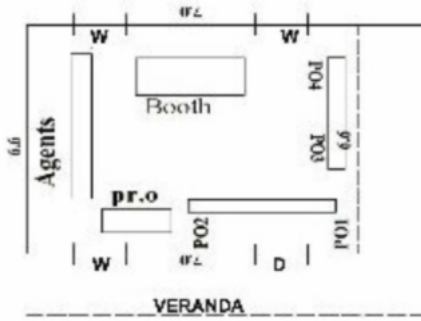

Google Map View

Polling Station Building Front View

Polling Station Front View

Cad View

Cad Drawing

Key MAP View

key map

1 பெயர் : வனப்பேச்சி கோ தந்தையின் பெயர்: கோபால்சாமி வீட்டு எண் : 1 வயது : 21 பாலினம் : பெண் Photo is available	IRG2462877	2 பெயர் : வீரபுத்திரன் - தந்தையின் பெயர்: வெள்ளைசாமி - வீட்டு எண் : 1-114 வயது : 34 பாலினம் : ஆண் Photo is available	IRG1016567	3 பெயர் : காளிஸ்வரி - தந்தையின் பெயர்: ஏசுகனி - வீட்டு எண் : 1-453 வயது : 38 பாலினம் : பெண் Photo is available	IRG1016575
4 பெயர் : பிரபு - தந்தையின் பெயர்: மரியதாஸ் - வீட்டு எண் : 1-668 வயது : 32 பாலினம் : ஆண் Photo is available	IRG1016559	5 பெயர் : ரோஸ்மேரி - கணவர் பெயர்: சங்கர் - வீட்டு எண் : 1-761A வயது : 71 பாலினம் : பெண் Photo is available	IRG1016542	6 பெயர் : ராஜூ - தந்தையின் பெயர்: கண்ணன் - வீட்டு எண் : 2/14 ஜி வயது : 36 பாலினம் : ஆண் Photo is available	IRG0063545
7 பெயர் : கனகசபாபதி - தந்தையின் பெயர்: மணி - வீட்டு எண் : 2-31எ வயது : 29 பாலினம் : ஆண் Photo is available	IRG1319078	8 பெயர் : மாரிஸ்வரி தந்தையின் பெயர்: ஜெயபால் வீட்டு எண் : 2-31 சி10 வயது : 27 பாலினம் : பெண் Photo is available	IRG2308047	9 பெயர் : நாகேஸ்வரி - தந்தையின் பெயர்: ரமணன் - வீட்டு எண் : 2/296 வயது : 67 பாலினம் : பெண் Photo is available	IRG0068098
10 பெயர் : சுரேஷ் - தந்தையின் பெயர்: ஜெயராஜ் - வீட்டு எண் : 2-1545 வயது : 37 பாலினம் : ஆண் Photo is available	IRG1373745	11 பெயர் : பழமேல்வரன் - தந்தையின் பெயர்: ஐயாத்துரை - வீட்டு எண் : 3-285G வயது : 57 பாலினம் : ஆண் Photo is available	IRG1319144	12 பெயர் : கலைமகள் - கணவர் பெயர்: பழமேல்வரன் - வீட்டு எண் : 3-285G வயது : 55 பாலினம் : பெண் Photo is available	IRG1319151
13 பெயர் : பாபு தந்தையின் பெயர்: சண்முகம் வீட்டு எண் : 3-742 வயது : 47 பாலினம் : ஆண் Photo is available	IRG1663509	14 பெயர் : முத்துச்செல்வம் தந்தையின் பெயர்: பாபு வீட்டு எண் : 3-742 வயது : 29 பாலினம் : பெண் Photo is available	IRG1663418	15 பெயர் : பி சண்முகப்பிரியா தந்தையின் பெயர்: பாபு வீட்டு எண் : 3-742 வயது : 25 பாலினம் : பெண் Photo is available	IRG1663574
16 பெயர் : ஹரிஷ் க தந்தையின் பெயர்: கனகராஜ் வீட்டு எண் : 3/808 வயது : 20 பாலினம் : ஆண் Photo is available	IRG2484301	17 பெயர் : ராஜ்குரு - தந்தையின் பெயர்: திருமலைகுமார் - வீட்டு எண் : 3-868 வயது : 30 பாலினம் : ஆண் Photo is available	IRG1247386	18 பெயர் : சக்திவேல் தந்தையின் பெயர்: முருகன் வீட்டு எண் : 3/895 வயது : 24 பாலினம் : ஆண் Photo is available	IRG2246882
19 பெயர் : கனகராஜ் - தந்தையின் பெயர்: மாரியப்பன் - வீட்டு எண் : 3-909 வயது : 46 பாலினம் : ஆண் Photo is available	DPH2163087	20 பெயர் : குருசாமி - தந்தையின் பெயர்: ராம சாமி - வீட்டு எண் : 3-911 வயது : 48 பாலினம் : ஆண் Photo is available	IRG1373828	21 பெயர் : சோலைக்குமார் கு தந்தையின் பெயர்: குருசாமி வீட்டு எண் : 3/911 வயது : 21 பாலினம் : ஆண் Photo is available	IRG2485530
22 பெயர் : பிரேமா - கணவர் பெயர்: சங்கர் - வீட்டு எண் : 3-981 வயது : 49 பாலினம் : பெண் Photo is available	IRG1319045	23 பெயர் : வைரமுத்து - தந்தையின் பெயர்: சிவநேசன் - வீட்டு எண் : 3-982 வயது : 44 பாலினம் : ஆண் Photo is available	IRG1247378	24 பெயர் : லாவண்யா மா கணவர் பெயர்: மாரிசெல்லம் - வீட்டு எண் : 3-1051 வயது : 40 பாலினம் : பெண் Photo is available	IRG1373976
25 பெயர் : ஜெயராணி - கணவர் பெயர்: ஜெயசீலன் - வீட்டு எண் : 3-1070 வயது : 41 பாலினம் : பெண் Photo is available	IRG1373703	26 பெயர் : புனித ஜே தந்தையின் பெயர்: ஜெயசீலன் வீட்டு எண் : 3/1070 வயது : 20 பாலினம் : பெண் Photo is available	IRG2592574	27 பெயர் : பத்திரகாளி தந்தையின் பெயர்: முருகன் வீட்டு எண் : 3/1071 எ வயது : 26 பாலினம் : பெண் Photo is available	IRG2308815
28 பெயர் : ராம் குமார் தந்தையின் பெயர்: முத்துமணி வீட்டு எண் : 3-1088 வயது : 24 பாலினம் : ஆண் Photo is available	IRG2246197	29 பெயர் : அனந்த ராமா சி தந்தையின் பெயர்: சிவகுமார் வீட்டு எண் : 3/1154 வயது : 20 பாலினம் : ஆண் Photo is available	IRG2485472	30 பெயர் : செல்வம் - தந்தையின் பெயர்: மாடசாமி - வீட்டு எண் : 3-1156 வயது : 50 பாலினம் : ஆண் Photo is available	IRG0067595