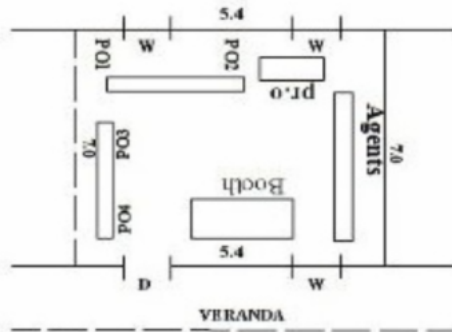

Google Map View

Polling Station Building Front View

Polling Station Front View

Cad View

Key MAP View

Cad Drawing

key map

1	IRG0446443	பெயர் : சங்கர மாரியப்பன் - தந்தையின் பெயர்: சங்கர்குமார் - வீட்டு எண் : 1 வயது : 43 பாலினம் : ஆண்	Photo is available	2	IRG2167773	பெயர் : விக்கேஷ்வரன் தந்தையின் பெயர்: வேல்முருகன்1 வீட்டு எண் : 1/1154-10 வயது : 25 பாலினம் : ஆண்	Photo is available	3	IRG1247659	பெயர் : முனியசாமி - தந்தையின் பெயர்: ராமகிருஷ்ணன் - வீட்டு எண் : 2-293 வயது : 38 பாலினம் : ஆண்	Photo is available
4	IRG2418614	பெயர் : கணேசன் தந்தையின் பெயர்: ராமு வீட்டு எண் : 2/1298 வயது : 53 பாலினம் : ஆண்	Photo is available	5	IRG1142553	பெயர் : பாசித் உசேன் - தந்தையின் பெயர்: சிக்கந்தர் பாட்சா - வீட்டு எண் : 2-1324 வயது : 31 பாலினம் : ஆண்	Photo is available	6	IRG2460350	பெயர் : சதாம் உசேன் சு தாயின் பெயர்: மெகராஜ் கனி வீட்டு எண் : 2/1325 வயது : 26 பாலினம் : ஆண்	Photo is available
7	IRG2460376	பெயர் : யாஸ்மின் பாணு சு தாயின் பெயர்: மெகராஜ் கனி சு வீட்டு எண் : 2/1325 வயது : 24 பாலினம் : பெண்	Photo is available	8	IRG1474360	பெயர் : எஸ்தர்ராணி - தந்தையின் பெயர்: ஜோசப்ஜெயசீலன் வீட்டு எண் : 2-1362 வயது : 28 பாலினம் : பெண்	Photo is available	9	IRG2451227	பெயர் : கருப்பசாமி தந்தையின் பெயர்: கணேசன் வீட்டு எண் : 2/1372 வயது : 23 பாலினம் : ஆண்	Photo is available
10	IRG2414423	பெயர் : முருகன் பெ தந்தையின் பெயர்: பெரிய கருப்பன் வீட்டு எண் : 2/1399 வயது : 52 பாலினம் : ஆண்	Photo is available	11	IRG1689009	பெயர் : மணிகண்டன் கே தந்தையின் பெயர்: கருப்பசாமி ஏம் வீட்டு எண் : 2/1406 வயது : 31 பாலினம் : ஆண்	Photo is available	12	IRG2537116	பெயர் : அருண்குமார் தாயின் பெயர்: ஸ்டெல்லாமேரி வீட்டு எண் : 2/1414 வயது : 24 பாலினம் : ஆண்	Photo is available
13	IRG1474352	பெயர் : இந்திராணி - தாயின் பெயர்: ஈஸ்டர்மணி - வீட்டு எண் : 2-1416 வயது : 29 பாலினம் : பெண்	Photo is available	14	IRG1589555	பெயர் : அபிராமி ப தந்தையின் பெயர்: பழனிசாமி வீட்டு எண் : 2/1417 வயது : 26 பாலினம் : பெண்	Photo is available	# 15	IRG2280162	பெயர் : சுகப் பிரியா மு தந்தையின் பெயர்: முருகேசன் வீட்டு எண் : 2-1449 வயது : 24 பாலினம் : பெண்	Photo is available
16	IRG1576719	பெயர் : ஷீலாபிரியதர்ஷினி - தந்தையின் பெயர்: இஸ்ரவேல் - வீட்டு எண் : 2-1455 வயது : 28 பாலினம் : பெண்	Photo is available	17	IRG1680206	பெயர் : முத்து வைஷ்ணவி தந்தையின் பெயர்: கண்ணன் வீட்டு எண் : 2-2149 வயது : 26 பாலினம் : பெண்	Photo is available	18	IRG1680107	பெயர் : திருப்பதி தந்தையின் பெயர்: கருப்பசாமி வீட்டு எண் : 2/2406 வயது : 25 பாலினம் : ஆண்	Photo is available
19	IRG2262491	பெயர் : செல்வி தந்தையின் பெயர்: முருகேசன் வீட்டு எண் : 3/261e வயது : 27 பாலினம் : பெண்	Photo is available	20	IRG2243632	பெயர் : அர்ச்சுனா தேவி தந்தையின் பெயர்: ராஜேஸ்வரன் வீட்டு எண் : 3/411 வயது : 25 பாலினம் : பெண்	Photo is available	21	IRG2606135	பெயர் : ஆனந்தலட்சுமி ஆனந்தலட்சுமி தந்தையின் பெயர்: ராஜேஸ்வரன் ராஜேஷ்வரன் வீட்டு எண் : 3/411 வயது : 22 பாலினம் : பெண்	Photo is available
22	IRG2499085	பெயர் : யுவு ஸ்ரீ தந்தையின் பெயர்: கேசவபாண்டி வீட்டு எண் : 3/982 வயது : 21 பாலினம் : பெண்	Photo is available	23	IRG2582138	பெயர் : ஜெயலக்ஷ்மி கணவர் பெயர்: காளிராஜன் பி காளிராஜன் பி வீட்டு எண் : 3/1675-ஏ2 வயது : 34 பாலினம் : பெண்	Photo is available	24	IRG2582534	பெயர் : பாலகுமாரன் தாயின் பெயர்: முருகேஸ்வரி முருகேஸ்வரி வீட்டு எண் : 4/36 வயது : 21 பாலினம் : ஆண்	Photo is available
25	IRG2499135	பெயர் : அனுஷியா தந்தையின் பெயர்: ராஜேந்தரகுமார் வீட்டு எண் : 4/45 வயது : 21 பாலினம் : பெண்	Photo is available	26	IRG0580969	பெயர் : அழகுமுருகன் - தந்தையின் பெயர்: நவமணி - வீட்டு எண் : 4-50 வயது : 45 பாலினம் : ஆண்	Photo is available	27	IRG2167823	பெயர் : கருப்பசாமி தந்தையின் பெயர்: ராஜன் வீட்டு எண் : 4/69 வயது : 26 பாலினம் : ஆண்	Photo is available
28	IRG0581058	பெயர் : மாரிக்குமார் - தாயின் பெயர்: பாக்கியலட்சுமி - வீட்டு எண் : 4-74 வயது : 35 பாலினம் : ஆண்	Photo is available	29	IRG2600401	பெயர் : முத்து இதரர் பெயர்: மகேஸ்வரி வீட்டு எண் : 4/86 வயது : 50 பாலினம் : ஆண்	Photo is available	30	IRG1624188	பெயர் : நித்யஸ்ரீ தந்தையின் பெயர்: ரவி வீட்டு எண் : 4-87 வயது : 25 பாலினம் : பெண்	Photo is available