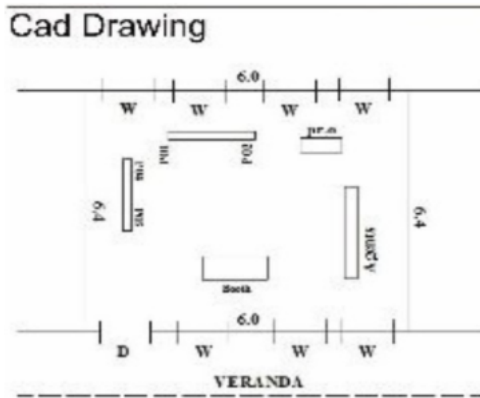

Google Map View

Polling Station Building Front View

Polling Station Front View

Cad View

Key MAP View

1 பெயர் : முத்துமணி - கணவர் பெயர்: தங்கமுருகன் - வீட்டு எண் : 1 வயது : 61 பாலினம் : பெண் Photo is available	IRG1949775	2 பெயர் : பாலகிருஷ்ணன் - தந்தையின் பெயர்: தங்கமுருகன் - வீட்டு எண் : 1 வயது : 43 பாலினம் : ஆண் Photo is available	DPH2174050	S 3 பெயர் : தனலட்சுமி - தாயின் பெயர்: தாயம்மாள் - வீட்டு எண் : 2-627 வயது : 40 பாலினம் : பெண் Photo is available	IRG1018779
4 பெயர் : நடராஜன் - தந்தையின் பெயர்: கொப்பையாதேவர் - வீட்டு எண் : 4/726 ஈ 2 வயது : 65 பாலினம் : ஆண் Photo is available	DPH3960648	5 பெயர் : கிருஷ்ணமூர்த்தி தந்தையின் பெயர்: நடராஜன் வீட்டு எண் : 4/726 ஆ.ஈ 9 வயது : 38 பாலினம் : ஆண் Photo is available	IRG2307262	6 பெயர் : கீதா ந தந்தையின் பெயர்: நடராஜன் கொ வீட்டு எண் : 4/726 ஐ 9 வயது : 36 பாலினம் : பெண் Photo is available	IRG0070292
7 பெயர் : ராமலட்சுமி கணவர் பெயர்: கிருஷ்ணமூர்த்தி வீட்டு எண் : 4/726 ஐ 9 வயது : 34 பாலினம் : பெண் Photo is available	IRG2307460	8 பெயர் : லட்சுமி - கணவர் பெயர்: நடராஜன் - வீட்டு எண் : 4/728 ஐ 9 வயது : 59 பாலினம் : பெண் Photo is available	IRG1949957	9 பெயர் : ரேணுகா தேவி கணவர் பெயர்: பாண்டியராஜ் வீட்டு எண் : 4/893 வயது : 40 பாலினம் : பெண் Photo is available	IRG2343077
10 பெயர் : யோகேஸ்வரன் ரா தந்தையின் பெயர்: ரமேஷ் குமார் ம வீட்டு எண் : 4/979 வயது : 19 பாலினம் : ஆண் Photo is available	IRG2588994	11 பெயர் : செல்வ பாலாஜி தந்தையின் பெயர்: ராமர் வீட்டு எண் : 4/1102,ஏ வயது : 22 பாலினம் : ஆண் Photo is available	IRG2431542	12 பெயர் : முருகன் தந்தையின் பெயர்: சங்கர் வீட்டு எண் : 4-1137 பி வயது : 46 பாலினம் : ஆண் Photo is available	IRG2266823
13 பெயர் : மகாலட்சுமி கணவர் பெயர்: முருகன் வீட்டு எண் : 4-1137 பி வயது : 36 பாலினம் : பெண் Photo is available	IRG2266708	14 பெயர் : ரஞ்சித் மு தந்தையின் பெயர்: முருகன் வீட்டு எண் : 4/1433 வயது : 22 பாலினம் : ஆண் Photo is available	IRG2431773	15 பெயர் : ராஜேஷ் மு தந்தையின் பெயர்: முருகன் வீட்டு எண் : 4/1433 வயது : 19 பாலினம் : ஆண் Photo is available	IRG2606424
16 பெயர் : சங்கீதா தந்தையின் பெயர்: கிருஷ்ணமூர்த்தி வீட்டு எண் : 4-1439 வயது : 23 பாலினம் : பெண் Photo is available	IRG2390540	17 பெயர் : சமசுதீன் தந்தையின் பெயர்: முகம்மது சிக்கந்தர் வீட்டு எண் : 4-1448 வயது : 26 பாலினம் : ஆண் Photo is available	IRG1601236	18 பெயர் : முருகேசன் - தந்தையின் பெயர்: அய்யப்பசெட்டியார் வீட்டு எண் : 4/1458 ஏ வயது : 60 பாலினம் : ஆண் Photo is available	IRG1949783
19 பெயர் : பிரகலதா - கணவர் பெயர்: முருகேசன் - வீட்டு எண் : 4/1458 ஏ வயது : 57 பாலினம் : பெண் Photo is available	DPH1578012	20 பெயர் : விமலராஜ் தந்தையின் பெயர்: முருகன் வீட்டு எண் : 4/1460 வயது : 21 பாலினம் : ஆண் Photo is available	IRG2431641	21 பெயர் : சீனிவாசன் தந்தையின் பெயர்: ரவிந்திரன் வீட்டு எண் : 4/1561 வயது : 23 பாலினம் : ஆண் Photo is available	IRG2343143
22 பெயர் : மிக்கேல் செல்வம் தந்தையின் பெயர்: கனி வீட்டு எண் : 4-1749-சி3 வயது : 30 பாலினம் : ஆண் Photo is available	IRG2266898	23 பெயர் : கிருபாமணி - தந்தையின் பெயர்: பழனிச்சாமி - வீட்டு எண் : 5 வயது : 33 பாலினம் : பெண் Photo is available	IRG1278480	24 பெயர் : மீனாட்சி - கணவர் பெயர்: சுந்தர்ராஜ் - வீட்டு எண் : 5-8 வயது : 70 பாலினம் : பெண் Photo is available	IRG0070326
25 பெயர் : அருண் குமார் தந்தையின் பெயர்: கோவிந்தராஜ் கி வீட்டு எண் : 5/68 வயது : 21 பாலினம் : ஆண் Photo is available	IRG2516714	26 பெயர் : ராஜ்குமார் - தந்தையின் பெயர்: லட்சுமணன் - வீட்டு எண் : 5-85 வயது : 38 பாலினம் : ஆண் Photo is available	IRG0070243	27 பெயர் : சண்முகத்தாய் தந்தையின் பெயர்: பாண்டியன் வீட்டு எண் : 5/100 வயது : 28 பாலினம் : பெண் Photo is available	IRG2243780
28 பெயர் : கௌசல்யா தந்தையின் பெயர்: பாண்டியன் வீட்டு எண் : 5/100 வயது : 26 பாலினம் : பெண் Photo is available	IRG2243814	29 பெயர் : சண்முக ராஜா தந்தையின் பெயர்: பாண்டியன் வீட்டு எண் : 5/100 வயது : 26 பாலினம் : ஆண் Photo is available	IRG2243640	30 பெயர் : நடராஜன் - தந்தையின் பெயர்: குருசாமி - வீட்டு எண் : 5-108 வயது : 66 பாலினம் : ஆண் Photo is available	IRG0070342