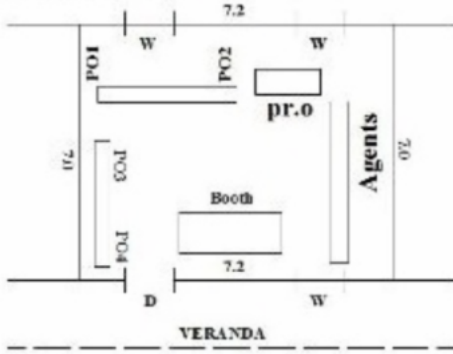

Cad View

Cad Drawing