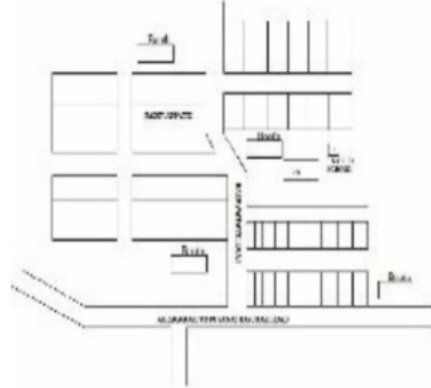

Front View

Polling Station Front View

Cad View

Key MAP View

சட்டமன்றத் தொகுதியின் எண் மற்றும் பெயர் : 205-சிவகாசி  
பிரிவு எண் மற்றும் பெயர் 1-ஈஞ்சார் (வ.கி), நடுவப்பட்டி (ஊ), வார்டு 1 நடுவப்பட்டி

பாகம் எண் : 2