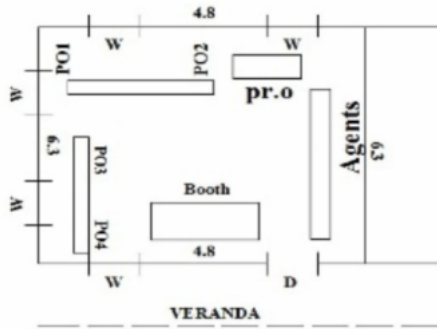

Google Map View

Polling Station Building Front View

Polling Station Front View

Cad View

Cad Drawing

Key MAP View

key map

சட்டமன்றத் தொகுதியின் எண் மற்றும் பெயர் : 205-சிவகாசி
பிரிவு எண் மற்றும் பெயர் 1-சிவகாசி மாநகராட்சி - வார்டு 31, 32 ஞானகிரி ரோடு