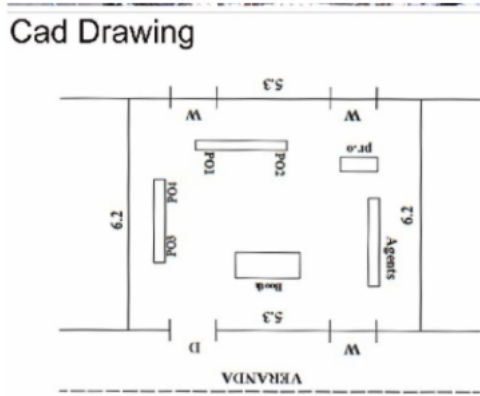

Google Map View

Polling Station Building Front View

Polling Station Front View

Cad View

Key MAP View

1	IRG2501849	பெயர் : ரவிக்குமார் தந்தையின் பெயர்: ராஜாக்கனி வீட்டு எண் : 4/1315ஏ வயது : 45 பாலினம் : ஆண்	Photo is available	2	IRG2557130	பெயர் : முத்துராஜ் கா தந்தையின் பெயர்: காளைச்சாமி வீட்டு எண் : 8/294டி/1 வயது : 53 பாலினம் : ஆண்	Photo is available	3	IRG2556702	பெயர் : பவானி மு கணவர் பெயர்: முத்துராஜ் வீட்டு எண் : 8/294டி/1 வயது : 45 பாலினம் : பெண்	Photo is available
4	IRG2557098	பெயர் : அர்ச்சனா மு தந்தையின் பெயர்: முத்துராஜ் வீட்டு எண் : 8/294டி/1 வயது : 22 பாலினம் : பெண்	Photo is available	5	IRG2646370	பெயர் : பழனிச்சாமி மு தந்தையின் பெயர்: முருகேசன் வீட்டு எண் : 32 வயது : 28 பாலினம் : ஆண்	Photo is available	6	IRG2371276	பெயர் : சிந்துஜா தந்தையின் பெயர்: திலகராஜ் வீட்டு எண் : 42ஏ/1 வயது : 24 பாலினம் : பெண்	Photo is available
7	DPH2069482	பெயர் : சுந்தரலெட்சுமி - தந்தையின் பெயர்: ஜவகர் - வீட்டு எண் : 57 வயது : 45 பாலினம் : பெண்	Photo is available	8	IRG2645935	பெயர் : கு சியாமளா தந்தையின் பெயர்: குருசாமி வீட்டு எண் : 100 ஜீ/7 வயது : 23 பாலினம் : பெண்	Photo is available	9	IRG1258656	பெயர் : செல்வம் - தந்தையின் பெயர்: குருசாமி நாடார் - வீட்டு எண் : 106-4 வயது : 47 பாலினம் : ஆண்	Photo is available
10	IRG1258649	பெயர் : சோலையம்மாள் - கணவர் பெயர்: செல்வம் - வீட்டு எண் : 106-4 வயது : 37 பாலினம் : பெண்	Photo is available	11	IRG1632819	பெயர் : மு.சிவகுமார் தந்தையின் பெயர்: முத்து வீட்டு எண் : 106/19 வயது : 45 பாலினம் : ஆண்	Photo is available	12	IRG1031210	பெயர் : கிரிதரன் தந்தையின் பெயர்: சதீஷ் - வீட்டு எண் : 187ஏ வயது : 31 பாலினம் : ஆண்	Photo is available
13	IRG2461721	பெயர் : பால முருகன் ச தந்தையின் பெயர்: சதீஷ் குமார் வீட்டு எண் : 202, வயது : 30 பாலினம் : ஆண்	Photo is available	14	IRG2361095	பெயர் : கவியா ஸ்ரீ ஜோ பீ தந்தையின் பெயர்: பிரேம் குமார் ஜோ வீட்டு எண் : 230 வயது : 24 பாலினம் : பெண்	Photo is available	15	IRG2373850	பெயர் : பவித்ரா தந்தையின் பெயர்: சிவகுமார் வீட்டு எண் : 246 வயது : 24 பாலினம் : பெண்	Photo is available
16	IRG2373785	பெயர் : கிரிதர் தந்தையின் பெயர்: சிவகுமார் வீட்டு எண் : 246 வயது : 23 பாலினம் : ஆண்	Photo is available	17	IRG2533149	பெயர் : சல்மோன் அன்பரசன் ப தந்தையின் பெயர்: பாண்டியராஜன் மு வீட்டு எண் : 274 வயது : 20 பாலினம் : ஆண்	Photo is available	18	IRG1632785	பெயர் : சங்கரநாராயணன் தந்தையின் பெயர்: சீனிவாஸ் வீட்டு எண் : 276 வயது : 27 பாலினம் : ஆண்	Photo is available
19	IRG1632777	பெயர் : நவீன்நாராயணன் தந்தையின் பெயர்: சீனிவாஸ் வீட்டு எண் : 276 வயது : 25 பாலினம் : ஆண்	Photo is available	20	IRG2454791	பெயர் : ரேஷ்மா தந்தையின் பெயர்: சீனிவாஸ் வீட்டு எண் : 276 வயது : 22 பாலினம் : பெண்	Photo is available	21	IRG2627024	பெயர் : நல்லம்மாள் கணவர் பெயர்: ராஜேந்திரன் வீட்டு எண் : 355 வயது : 73 பாலினம் : பெண்	Photo is available
22	IRG1682889	பெயர் : ஆனந்த் ஸ்ரீ தந்தையின் பெயர்: ஸ்ரீநிவாசன் ச ஸ்ரீநிவாசன் ச வீட்டு எண் : 394 வயது : 31 பாலினம் : ஆண்	Photo is available	23	IRG1248194	பெயர் : வன்னிய ராஜன் - தந்தையின் பெயர்: செல்லக்கனி - வீட்டு எண் : 438 வயது : 46 பாலினம் : ஆண்	Photo is available	24	IRG1167212	பெயர் : சந்திரவேகா - கணவர் பெயர்: பழனியப்பன் - வீட்டு எண் : 438G வயது : 80 பாலினம் : பெண்	Photo is available
25	IRG1167220	பெயர் : சந்திர பிரகாஷ் - தந்தையின் பெயர்: பழனியப்பன் - வீட்டு எண் : 438G வயது : 57 பாலினம் : ஆண்	Photo is available	26	IRG1632850	பெயர் : திவ்யா தந்தையின் பெயர்: சுந்தரலெட்சுமி வீட்டு எண் : 438-ஜி வயது : 27 பாலினம் : பெண்	Photo is available	27	IRG1167246	பெயர் : எட்வின் தங்கதுரை - தந்தையின் பெயர்: ஆபிரகாம் - வீட்டு எண் : 460A வயது : 89 பாலினம் : ஆண்	Photo is available
28	IRG1986777	பெயர் : பியூலா சாந்தி கணவர் பெயர்: சாமுவேல் ஜெபமணி வீட்டு எண் : 460 ஏ வயது : 56 பாலினம் : பெண்	Photo is available	29	IRG1331446	பெயர் : அசோக் பால் ராஜன் - தந்தையின் பெயர்: கார்த்திகேயன் - வீட்டு எண் : 497 வயது : 29 பாலினம் : ஆண்	Photo is available	30	IRG1602515	பெயர் : கார்த்திகை கண்ணன் தந்தையின் பெயர்: சுந்தர மூர்த்தி வீட்டு எண் : 499 வயது : 50 பாலினம் : ஆண்	Photo is available