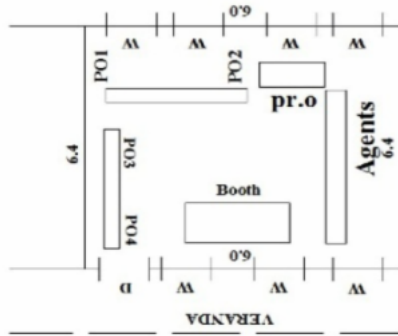

Google Map View

Polling Station Building Front View

Polling Station Front View

Cad View

Key MAP View

Cad Drawing

key map

சட்டமன்றத் தொகுதியின் எண் மற்றும் பெயர் : 205-சிவகாசி
பிரிவு எண் மற்றும் பெயர் 1-சிவகாசி மாநகராட்சி - வார்டு 33 பெரியகருப்பன் ரோடு