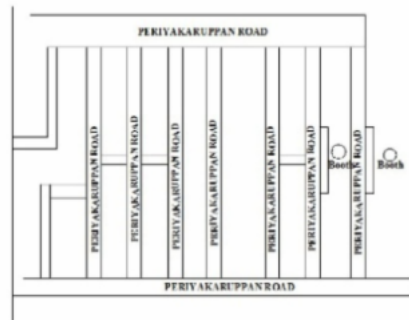

Google Map View

Polling Station Building Front View

Polling Station Front View

Cad View

Key MAP View

Cad Drawing

key map

சட்டமன்றத் தொகுதியின் எண் மற்றும் பெயர் : 205-சிவகாசி
பிரிவு எண் மற்றும் பெயர் 1-சிவகாசி மாநகராட்சி - வார்டு 33 பெரியகருப்பன் ரோடு