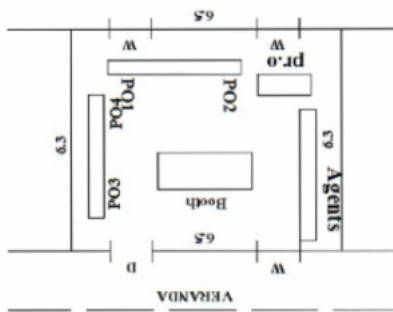

Google Map View

Polling Station Building Front View

Polling Station Front View

Cad View

Cad Drawing

Key MAP View

key map

சட்டமன்றத் தொகுதியின் எண் மற்றும் பெயர் : 205-சிவகாசி
பிரிவு எண் மற்றும் பெயர் 1-சிவகாசி மாநகராட்சி - வார்டு 33, 44 பெரியகருப்பன் ரோடு