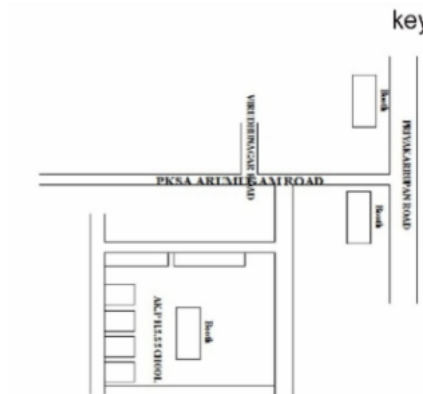

Google Map View

Polling Station Building Front View

Polling Station Front View

Cad View

Key MAP View

Cad Drawing

key map

1	IRG1169127	பெயர் : ஆறுமுகத்தாய் - கணவர் பெயர்: பழனிச்சாமி - வீட்டு எண் : 1 வயது : 82 பாலினம் : பெண்	Photo is available	2	IRG2353910	பெயர் : கிருஷ்ணம்மாள் கணவர் பெயர்: அம்மாசி வீட்டு எண் : 1/270 வயது : 65 பாலினம் : பெண்	Photo is available	3	DPH4687216	பெயர் : கோமதி - கணவர் பெயர்: சண்முகம் - வீட்டு எண் : 2 வயது : 73 பாலினம் : பெண்	Photo is available
4	DPH4687224	பெயர் : சித்ரா - தந்தையின் பெயர்: சண்முகம் - வீட்டு எண் : 2 வயது : 51 பாலினம் : பெண்	Photo is available	5	DPH4687232	பெயர் : மாரிக்கண்ணன் - தந்தையின் பெயர்: சண்முகம் - வீட்டு எண் : 2 வயது : 48 பாலினம் : ஆண்	Photo is available	6	IRG2252328	பெயர் : எம். தேவி கணவர் பெயர்: எஸ். மாரிகநந வீட்டு எண் : 2 வயது : 36 பாலினம் : பெண்	Photo is available
7	IRG0095737	பெயர் : வள்ளியம்மாள் - கணவர் பெயர்: செல்வம் - வீட்டு எண் : 4F2 வயது : 48 பாலினம் : பெண்	Photo is available	8	DPH5202403	பெயர் : பிரியா - கணவர் பெயர்: பிலிப்பிரதாப் - வீட்டு எண் : 6-6 வயது : 41 பாலினம் : பெண்	Photo is available	9	IRG2319630	பெயர் : முத்தீஸ்வரன் தந்தையின் பெயர்: மாரியப்பன் வீட்டு எண் : 7/42 வயது : 23 பாலினம் : ஆண்	Photo is available
10	IRG2267755	பெயர் : ஏஸ். சோலை ராஜ் தந்தையின் பெயர்: எஸ். சண்முகன் வீட்டு எண் : 7/1e வயது : 41 பாலினம் : ஆண்	Photo is available	11	IRG0608588	பெயர் : தேவமேரி - தந்தையின் பெயர்: அந்தோணிராஜ் - வீட்டு எண் : 7E16 வயது : 35 பாலினம் : பெண்	Photo is available	12	IRG2455962	பெயர் : முருகேசன் இதரர் பெயர்: புனிதா வீட்டு எண் : 7எப்/1-2 வயது : 60 பாலினம் : ஆண்	Photo is available
13	IRG0095927	பெயர் : இவாஞ்ஜெலின் கெர்சியா - கணவர் பெயர்: செல்வக்குமார் - வீட்டு எண் : 7J வயது : 43 பாலினம் : பெண்	Photo is available	14	IRG0095760	பெயர் : வினோத் - தந்தையின் பெயர்: ராஜா - வீட்டு எண் : 7J வயது : 39 பாலினம் : ஆண்	Photo is available	15	IRG031126	பெயர் : பரமேஸ்வரி - கணவர் பெயர்: வினோத்குமார் - வீட்டு எண் : 7J வயது : 37 பாலினம் : பெண்	Photo is available
16	IRG0095752	பெயர் : சாந்தி - கணவர் பெயர்: ராஜா - வீட்டு எண் : 7K வயது : 55 பாலினம் : பெண்	Photo is available	17	IRG2455475	பெயர் : இருதய செளம்யா தந்தையின் பெயர்: விஜயகுமார் வீட்டு எண் : 7கே வயது : 22 பாலினம் : பெண்	Photo is available	18	IRG2531382	பெயர் : வி இருதய ஹர்ஷினி தந்தையின் பெயர்: இ விஜயகுமார் வீட்டு எண் : 7கே,பாரதி நகர் வயது : 20 பாலினம் : பெண்	Photo is available
19	IRG1383009	பெயர் : அர்ஜீன் - தந்தையின் பெயர்: சந்திரமோகன் - வீட்டு எண் : 7n-3b9 வயது : 30 பாலினம் : ஆண்	Photo is available	20	DPH4993242	பெயர் : கமல்ராஜா - தந்தையின் பெயர்: கனியப்பன் - வீட்டு எண் : 7V வயது : 43 பாலினம் : ஆண்	Photo is available	21	IRG2508638	பெயர் : நித்ய லட்சுமி தந்தையின் பெயர்: முத்துராஜ் வீட்டு எண் : 8/294டி/1 வயது : 21 பாலினம் : பெண்	Photo is available
22	IRG2238939	பெயர் : சரஸ்வதி கணவர் பெயர்: ஜோதிராஜ் வீட்டு எண் : 9/1 வயது : 64 பாலினம் : பெண்	Photo is available	23	IRG1169366	பெயர் : விஜய பிரியா - தந்தையின் பெயர்: பழனிச்செல்வம் - வீட்டு எண் : 12-27 வயது : 31 பாலினம் : பெண்	Photo is available	24	IRG2046803	பெயர் : தமிழ்செல்வி - கணவர் பெயர்: இருதயராஜ் - வீட்டு எண் : 14 வயது : 65 பாலினம் : பெண்	Photo is available
25	IRG2046811	பெயர் : விஜயகுமார் - தந்தையின் பெயர்: இருதயராஜ் - வீட்டு எண் : 14 வயது : 52 பாலினம் : ஆண்	Photo is available	26	DPH2082113	பெயர் : செல்வகுமார் - தந்தையின் பெயர்: இருதயராஜ் - வீட்டு எண் : 14 வயது : 47 பாலினம் : ஆண்	Photo is available	27	DPH2082287	பெயர் : ரத்தினக்குமார் இ தந்தையின் பெயர்: இருதயராஜ் - வீட்டு எண் : 14 வயது : 45 பாலினம் : ஆண்	Photo is available
28	DPH4687240	பெயர் : நாகச்செல்வி - கணவர் பெயர்: விஜயகுமார் - வீட்டு எண் : 14 வயது : 43 பாலினம் : பெண்	Photo is available	29	DPH2082923	பெயர் : சுரேஸ்குமார் - தந்தையின் பெயர்: இருதயராஜ் - வீட்டு எண் : 14 வயது : 41 பாலினம் : ஆண்	Photo is available	30	IRG0680215	பெயர் : செல்வசுத்யா - கணவர் பெயர்: சுரேஷ்குமார் - வீட்டு எண் : 14 வயது : 40 பாலினம் : பெண்	Photo is available