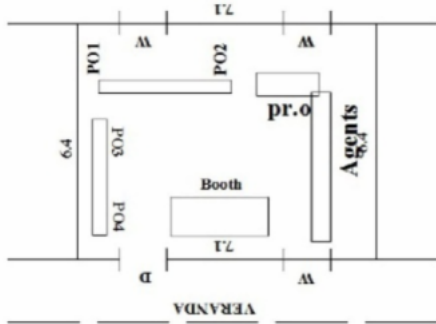

Google Map View

Polling Station Building Front View

Polling Station Front View

Cad View

Cad Drawing

Key MAP View

key map

1	IRG1171123	பெயர் : அருண்குமார் - தந்தையின் பெயர்: கண்ணன் - வீட்டு எண் : 1-R-91 வயது : 30 பாலினம் : ஆண்	Photo is available	2	IRG1533587	பெயர் : கற்பகஜோதி - கணவர் பெயர்: தேன்ராஜ் - வீட்டு எண் : 2-a வயது : 39 பாலினம் : பெண்	Photo is available	3	IRG0190744	பெயர் : சிவபாலன் - தந்தையின் பெயர்: தங்கவேல் - வீட்டு எண் : 4-132 வயது : 72 பாலினம் : ஆண்	Photo is available
4	IRG0190736	பெயர் : கார்த்திகா - தந்தையின் பெயர்: சிவபாலன் - வீட்டு எண் : 4-132 வயது : 36 பாலினம் : பெண்	Photo is available	5	IRG1033265	பெயர் : செல்வமணி - தந்தையின் பெயர்: சிவபாலன் - வீட்டு எண் : 4-132 வயது : 32 பாலினம் : ஆண்	Photo is available	6	IRG1691955	பெயர் : ஜெயக்குமார் இதரர் பெயர்: அன்னபூரணம் வீட்டு எண் : 7 வயது : 53 பாலினம் : ஆண்	Photo is available
7	IRG1691823	பெயர் : எஸ்தர் ஜெமிமா தாயின் பெயர்: அன்னபூரணம் வீட்டு எண் : 7 வயது : 26 பாலினம் : பெண்	Photo is available	8	DPH4995684	பெயர் : அண்ணபூரணம் - கணவர் பெயர்: ஜெயக்குமார் - வீட்டு எண் : 7/5 வயது : 46 பாலினம் : பெண்	Photo is available	9	IRG2498244	பெயர் : எமில் ஜான்சன் ஜெ இதரர் பெயர்: ஜெ எஸ்தர் ஜெமிமா வீட்டு எண் : 7/5 வயது : 24 பாலினம் : ஆண்	Photo is available
10	IRG2616258	பெயர் : மகேஸ்வரன் அ க தந்தையின் பெயர்: கண்ணபிரான் வீட்டு எண் : 12 வயது : 46 பாலினம் : ஆண்	Photo is available	11	IRG1502186	பெயர் : ராஜவேல்ராஜன் - தந்தையின் பெயர்: ரவிராஜன் - வீட்டு எண் : 16 வயது : 28 பாலினம் : ஆண்	Photo is available	12	DPH3750437	பெயர் : கணேசன் - தந்தையின் பெயர்: காளியப்பநாடார் - வீட்டு எண் : 19 வயது : 69 பாலினம் : ஆண்	Photo is available
13	DPH3750445	பெயர் : பிரேமா - கணவர் பெயர்: கணேசன் - வீட்டு எண் : 19 வயது : 60 பாலினம் : பெண்	Photo is available	14	IRG1260611	பெயர் : சேகர் - தந்தையின் பெயர்: கந்தசாமி - வீட்டு எண் : 28a வயது : 69 பாலினம் : ஆண்	Photo is available	15	IRG1260603	பெயர் : பராசக்தி - கணவர் பெயர்: சேகர் - வீட்டு எண் : 28a வயது : 59 பாலினம் : பெண்	Photo is available
16	IRG1260637	பெயர் : கலைமணி - தந்தையின் பெயர்: சேகா - வீட்டு எண் : 28a வயது : 37 பாலினம் : ஆண்	Photo is available	17	IRG1260629	பெயர் : விஜயலட்சுமி - தந்தையின் பெயர்: சேகர் - வீட்டு எண் : 28a வயது : 32 பாலினம் : பெண்	Photo is available	18	IRG1260595	பெயர் : பாலகணேஷ் - தந்தையின் பெயர்: சேகர் - வீட்டு எண் : 28a வயது : 31 பாலினம் : ஆண்	Photo is available
19	IRG2262640	பெயர் : சக்தி மணிகண்டன் தந்தையின் பெயர்: அருணாசலம் வீட்டு எண் : 29 வயது : 26 பாலினம் : ஆண்	Photo is available	20	IRG2620011	பெயர் : சூதா ரா கணவர் பெயர்: ராஜாக்கனி வீட்டு எண் : 33 வயது : 45 பாலினம் : பெண்	Photo is available	21	IRG1171909	பெயர் : மாதவன் - தந்தையின் பெயர்: வள்ளியம்மாள் - வீட்டு எண் : 34 வயது : 46 பாலினம் : ஆண்	Photo is available
22	IRG1171131	பெயர் : இந்திராதேவி - கணவர் பெயர்: மாதவன் - வீட்டு எண் : 34 வயது : 43 பாலினம் : பெண்	Photo is available	23	IRG2107290	பெயர் : அருண்குமார் - தந்தையின் பெயர்: சரவணன் - வீட்டு எண் : 36 வயது : 58 பாலினம் : ஆண்	Photo is available	24	IRG1171164	பெயர் : அங்கநகண்ணி - தந்தையின் பெயர்: பாலகிருஷ்ணன் - வீட்டு எண் : 36 வயது : 33 பாலினம் : பெண்	Photo is available
25	IRG1691815	பெயர் : ரிஷிகேஷ் தந்தையின் பெயர்: அருண்குமார் வீட்டு எண் : 36 வயது : 25 பாலினம் : ஆண்	Photo is available	26	IRG1634443	பெயர் : சுபாஷ் தந்தையின் பெயர்: ஆனந்தராஜ் வீட்டு எண் : 36/1 வயது : 27 பாலினம் : ஆண்	Photo is available	27	DPH1750348	பெயர் : சுப்பிரமணியன் - தந்தையின் பெயர்: தங்கையா - வீட்டு எண் : 37 வயது : 72 பாலினம் : ஆண்	Photo is available
28	DPH1750389	பெயர் : கௌசல்யாதேவி - கணவர் பெயர்: சுப்பிரமணியன் - வீட்டு எண் : 37 வயது : 65 பாலினம் : பெண்	Photo is available	29	IRG0609552	பெயர் : பாலாஜி - தந்தையின் பெயர்: சுப்பிரமணியன் - வீட்டு எண் : 37A வயது : 37 பாலினம் : ஆண்	Photo is available	30	DPH1545995	பெயர் : சரோஜா - கணவர் பெயர்: சிதம்பரம் - வீட்டு எண் : 41 வயது : 78 பாலினம் : பெண்	Photo is available