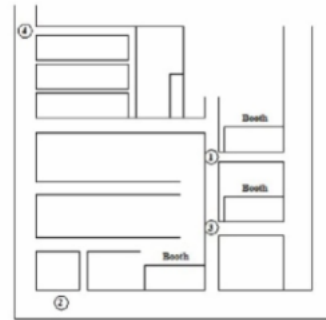

Google Map View

Polling Station Building Front View

Polling Station Front View

Cad View

Cad Drawing

Key MAP View

key map

1	IRG1171123	பெயர் : அருண்குமார் - தந்தையின் பெயர்: கண்ணன் - வீட்டு எண் : 1-R-91 வயது : 30 பாலினம் : ஆண்	Photo is available	2	IRG1533587	பெயர் : கற்பகஜோதி - கணவர் பெயர்: தேன்ராஜ் - வீட்டு எண் : 2-a வயது : 39 பாலினம் : பெண்	Photo is available	3	IRG0190744	பெயர் : சிவபாலன் - தந்தையின் பெயர்: தங்கவேல் - வீட்டு எண் : 4-132 வயது : 72 பாலினம் : ஆண்	Photo is available
4	IRG0190736	பெயர் : கார்த்திகா - தந்தையின் பெயர்: சிவபாலன் - வீட்டு எண் : 4-132 வயது : 36 பாலினம் : பெண்	Photo is available	5	IRG1033265	பெயர் : செல்வமணி - தந்தையின் பெயர்: சிவபாலன் - வீட்டு எண் : 4-132 வயது : 32 பாலினம் : ஆண்	Photo is available	6	IRG1691955	பெயர் : ஜெயக்குமார் இதரர் பெயர்: அன்னபூரணம் வீட்டு எண் : 7 வயது : 53 பாலினம் : ஆண்	Photo is available
7	IRG1691823	பெயர் : எஸ்தர் ஜெமிமா தாயின் பெயர்: அன்னபூரணம் வீட்டு எண் : 7 வயது : 26 பாலினம் : பெண்	Photo is available	8	DPH4995684	பெயர் : அண்ணபூரணம் - கணவர் பெயர்: ஜெயக்குமார் - வீட்டு எண் : 7/5 வயது : 46 பாலினம் : பெண்	Photo is available	9	IRG2498244	பெயர் : எமில் ஜான்சன் ஜெ இதரர் பெயர்: ஜெ எஸ்தர் ஜெமிமா வீட்டு எண் : 7/5 வயது : 24 பாலினம் : ஆண்	Photo is available
10	IRG2616258	பெயர் : மகேஸ்வரன் அ க தந்தையின் பெயர்: கண்ணபிரான் வீட்டு எண் : 12 வயது : 46 பாலினம் : ஆண்	Photo is available	11	IRG1502186	பெயர் : ராஜவேல்ராஜன் - தந்தையின் பெயர்: ரவிராஜன் - வீட்டு எண் : 16 வயது : 28 பாலினம் : ஆண்	Photo is available	12	DPH3750437	பெயர் : கணேசன் - தந்தையின் பெயர்: காளியப்பநாடார் - வீட்டு எண் : 19 வயது : 69 பாலினம் : ஆண்	Photo is available
13	DPH3750445	பெயர் : பிரேமா - கணவர் பெயர்: கணேசன் - வீட்டு எண் : 19 வயது : 60 பாலினம் : பெண்	Photo is available	14	IRG1260611	பெயர் : சேகர் - தந்தையின் பெயர்: கந்தசாமி - வீட்டு எண் : 28a வயது : 69 பாலினம் : ஆண்	Photo is available	15	IRG1260603	பெயர் : பராசக்தி - கணவர் பெயர்: சேகர் - வீட்டு எண் : 28a வயது : 59 பாலினம் : பெண்	Photo is available
16	IRG1260637	பெயர் : கலைமணி - தந்தையின் பெயர்: சேகா - வீட்டு எண் : 28a வயது : 37 பாலினம் : ஆண்	Photo is available	17	IRG1260629	பெயர் : விஜயலட்சுமி - தந்தையின் பெயர்: சேகர் - வீட்டு எண் : 28a வயது : 32 பாலினம் : பெண்	Photo is available	18	IRG1260595	பெயர் : பாலகணேஷ் - தந்தையின் பெயர்: சேகர் - வீட்டு எண் : 28a வயது : 31 பாலினம் : ஆண்	Photo is available
19	IRG2262640	பெயர் : சக்தி மணிகண்டன் தந்தையின் பெயர்: அருணாசலம் வீட்டு எண் : 29 வயது : 26 பாலினம் : ஆண்	Photo is available	20	IRG2620011	பெயர் : சூதா ரா கணவர் பெயர்: ராஜாக்கனி வீட்டு எண் : 33 வயது : 45 பாலினம் : பெண்	Photo is available	21	IRG1171909	பெயர் : மாதவன் - தந்தையின் பெயர்: வள்ளியம்மாள் - வீட்டு எண் : 34 வயது : 46 பாலினம் : ஆண்	Photo is available
22	IRG1171131	பெயர் : இந்திராதேவி - கணவர் பெயர்: மாதவன் - வீட்டு எண் : 34 வயது : 43 பாலினம் : பெண்	Photo is available	23	IRG2107290	பெயர் : அருண்குமார் - தந்தையின் பெயர்: சரவணன் - வீட்டு எண் : 36 வயது : 58 பாலினம் : ஆண்	Photo is available	24	IRG1171164	பெயர் : அங்கநகண்ணி - தந்தையின் பெயர்: பாலகிருஷ்ணன் - வீட்டு எண் : 36 வயது : 33 பாலினம் : பெண்	Photo is available
25	IRG1691815	பெயர் : ரிஷிகேஷ் தந்தையின் பெயர்: அருண்குமார் வீட்டு எண் : 36 வயது : 25 பாலினம் : ஆண்	Photo is available	26	IRG1634443	பெயர் : சுபாஷ் தந்தையின் பெயர்: ஆனந்தராஜ் வீட்டு எண் : 36/1 வயது : 27 பாலினம் : ஆண்	Photo is available	27	DPH1750348	பெயர் : சுப்பிரமணியன் - தந்தையின் பெயர்: தங்கையா - வீட்டு எண் : 37 வயது : 72 பாலினம் : ஆண்	Photo is available
28	DPH1750389	பெயர் : கௌசல்யாதேவி - கணவர் பெயர்: சுப்பிரமணியன் - வீட்டு எண் : 37 வயது : 65 பாலினம் : பெண்	Photo is available	29	IRG0609552	பெயர் : பாலாஜி - தந்தையின் பெயர்: சுப்பிரமணியன் - வீட்டு எண் : 37A வயது : 37 பாலினம் : ஆண்	Photo is available	30	DPH1545995	பெயர் : சரோஜா - கணவர் பெயர்: சிதம்பரம் - வீட்டு எண் : 41 வயது : 78 பாலினம் : பெண்	Photo is available