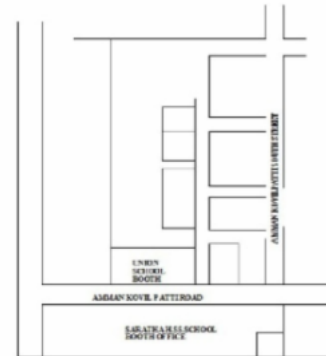

Google Map View

Polling Station Building Front View

Polling Station Front View

Cad View

Cad Drawing

Key MAP View

key map

1 பெயர் : தங்கேஸ்வரன் - தந்தையின் பெயர்: மாட்சாமி - வீட்டு எண் : 1-177 வயது : 30 பாலினம் : ஆண் Photo is available	IRG1172576	2 பெயர் : சேவுகன் மு தந்தையின் பெயர்: முருகன் வீட்டு எண் : 2/18 வயது : 26 பாலினம் : ஆண் Photo is available	IRG2229136	3 பெயர் : மாரியப்பன் - தந்தையின் பெயர்: குருசாமி - வீட்டு எண் : 2/2203-25 வயது : 73 பாலினம் : ஆண் Photo is available	IRG1279033
4 பெயர் : அண்டோ மதலேன் லிஸ்பெத் - தந்தையின் பெயர்: அந்தோணிராஜ் - வீட்டு எண் : 4/77 வயது : 31 பாலினம் : பெண் Photo is available	IRG1172428	5 பெயர் : அந்தோணி மைக்கேல் - தந்தையின் பெயர்: சேசராஜா - வீட்டு எண் : 4-398 வயது : 44 பாலினம் : ஆண் Photo is available	IRG1558113	6 பெயர் : செல்வமேரி - கணவர் பெயர்: அந்தோணி மைக்கேல் - வீட்டு எண் : 4-398 வயது : 40 பாலினம் : பெண் Photo is available	IRG1533033
7 பெயர் : மாரீஸ்வரி - தந்தையின் பெயர்: மாரியப்பன் - வீட்டு எண் : 5 வயது : 30 பாலினம் : பெண் Photo is available	IRG1172642	8 பெயர் : அமுத வள்ளி - தந்தையின் பெயர்: பாண்டிய ராஜா - வீட்டு எண் : 5c வயது : 28 பாலினம் : பெண் Photo is available	IRG1482603	9 பெயர் : கம்பத்து முனியம்மாள் கணவர் பெயர்: கருப்பசாமி வீட்டு எண் : 9/4ஏ வயது : 37 பாலினம் : பெண் Photo is available	IRG2404689
10 பெயர் : வனஜா - கணவர் பெயர்: தங்கப்பாண்டி - வீட்டு எண் : 11 வயது : 46 பாலினம் : பெண் Photo is available	IRG1334788	11 பெயர் : அஷ்டலட்சுமி - தந்தையின் பெயர்: மாரிச்சாமி - வீட்டு எண் : 13-5 வயது : 29 பாலினம் : பெண் Photo is available	IRG1334796	12 பெயர் : இராஜேஸ்வரி - தந்தையின் பெயர்: பாண்டியராஜா - வீட்டு எண் : 15 வயது : 33 பாலினம் : பெண் Photo is available	IRG1172402
13 பெயர் : கோடேஸ்வரன் - தந்தையின் பெயர்: பாண்டியராஜா - வீட்டு எண் : 15 வயது : 31 பாலினம் : ஆண் Photo is available	IRG1172113	14 பெயர் : முத்துச்செல்வி - தந்தையின் பெயர்: பாண்டியராஜா - வீட்டு எண் : 15a வயது : 31 பாலினம் : பெண் Photo is available	IRG1172394	15 பெயர் : காளீஸ்வரி - தந்தையின் பெயர்: முனியசாமி - வீட்டு எண் : 16-a வயது : 31 பாலினம் : பெண் Photo is available	IRG1172667
16 பெயர் : பிரதீப் குமார் தந்தையின் பெயர்: டேவிட் வீட்டு எண் : 17/6E வயது : 22 பாலினம் : ஆண் Photo is available	IRG2387934	17 பெயர் : கந்தகம் - கணவர் பெயர்: பாலசுப்ரமணி - வீட்டு எண் : 18-15 வயது : 46 பாலினம் : பெண் Photo is available	IRG1172220	18 பெயர் : அழகுநாச்சி - கணவர் பெயர்: சரவணக்குமார் - வீட்டு எண் : 19-1 வயது : 39 பாலினம் : பெண் Photo is available	IRG1172873
19 பெயர் : முனியசாமி - தந்தையின் பெயர்: பால்பாண்டி - வீட்டு எண் : 21 வயது : 41 பாலினம் : ஆண் Photo is available	IRG1172386	20 பெயர் : ரேவதி - கணவர் பெயர்: முனியசாமி - வீட்டு எண் : 21 வயது : 38 பாலினம் : பெண் Photo is available	IRG1172360	21 பெயர் : இசக்கிராஜ் - தந்தையின் பெயர்: குருசாமி - வீட்டு எண் : 21D வயது : 30 பாலினம் : ஆண் Photo is available	IRG1334739
22 பெயர் : முத்துபாண்டி தந்தையின் பெயர்: குருசாமி வீட்டு எண் : 21e வயது : 26 பாலினம் : ஆண் Photo is available	IRG2318095	23 பெயர் : ஜெயசித்ரா தந்தையின் பெயர்: கலைமணி வீட்டு எண் : 23சி வயது : 21 பாலினம் : பெண் Photo is available	IRG2445377	24 பெயர் : ராமலட்சுமி - தந்தையின் பெயர்: மாரியப்பன் - வீட்டு எண் : 25 வயது : 38 பாலினம் : பெண் Photo is available	IRG1171982
25 பெயர் : ஸ்ரீதேவி கணவர் பெயர்: வேல்முருகன் வீட்டு எண் : 25/ஏ வயது : 30 பாலினம் : பெண் Photo is available	IRG2265700	26 பெயர் : வேணுகோபால் - தந்தையின் பெயர்: முனியசாமி - வீட்டு எண் : 26-C வயது : 30 பாலினம் : ஆண் Photo is available	IRG1172543	27 பெயர் : நந்தகுமார் - தந்தையின் பெயர்: காளியப்பன் - வீட்டு எண் : 32-361-1 வயது : 30 பாலினம் : ஆண் Photo is available	E14060988
28 பெயர் : இசக்கிமுத்து - தந்தையின் பெயர்: லிங்கம் - வீட்டு எண் : 41 வயது : 29 பாலினம் : ஆண் Photo is available	IRG1482538	29 பெயர் : கௌசல்யா தந்தையின் பெயர்: பாண்டியராஜன் வீட்டு எண் : 41 வயது : 26 பாலினம் : பெண் Photo is available	IRG2258168	30 பெயர் : பவித்ரா தந்தையின் பெயர்: பாண்டியராஜன் வீட்டு எண் : 41 வயது : 25 பாலினம் : பெண் Photo is available	IRG2258184