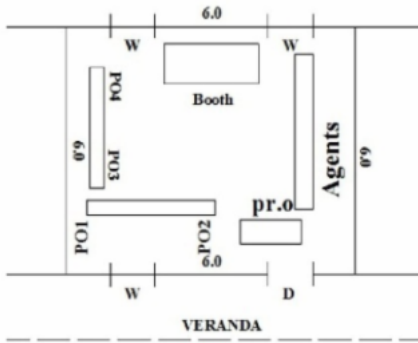

Google Map View

Polling Station Building Front View

Polling Station Front View

Cad View

Cad Drawing

Key MAP View

key map

1 பெயர் : தங்கேஸ்வரன் - தந்தையின் பெயர்: மாட்சாமி - வீட்டு எண் : 1-177 வயது : 30 பாலினம் : ஆண் Photo is available	IRG1172576	2 பெயர் : சேவுகன் மு தந்தையின் பெயர்: முருகன் வீட்டு எண் : 2/18 வயது : 26 பாலினம் : ஆண் Photo is available	IRG2229136	3 பெயர் : மாரியப்பன் - தந்தையின் பெயர்: குருசாமி - வீட்டு எண் : 2/2203-25 வயது : 73 பாலினம் : ஆண் Photo is available	IRG1279033
4 பெயர் : அண்டோ மதலேன் லிஸ்பெத் - தந்தையின் பெயர்: அந்தோணிராஜ் - வீட்டு எண் : 4/77 வயது : 31 பாலினம் : பெண் Photo is available	IRG1172428	5 பெயர் : அந்தோணி மைக்கேல் - தந்தையின் பெயர்: சேசராஜா - வீட்டு எண் : 4-398 வயது : 44 பாலினம் : ஆண் Photo is available	IRG1558113	6 பெயர் : செல்வமேரி - கணவர் பெயர்: அந்தோணி மைக்கேல் - வீட்டு எண் : 4-398 வயது : 40 பாலினம் : பெண் Photo is available	IRG1533033
7 பெயர் : மாரீஸ்வரி - தந்தையின் பெயர்: மாரியப்பன் - வீட்டு எண் : 5 வயது : 30 பாலினம் : பெண் Photo is available	IRG1172642	8 பெயர் : அமுத வள்ளி - தந்தையின் பெயர்: பாண்டிய ராஜா - வீட்டு எண் : 5c வயது : 28 பாலினம் : பெண் Photo is available	IRG1482603	9 பெயர் : கம்பத்து முனியம்மாள் கணவர் பெயர்: கருப்பசாமி வீட்டு எண் : 9/4ஏ வயது : 37 பாலினம் : பெண் Photo is available	IRG2404689
10 பெயர் : வனஜா - கணவர் பெயர்: தங்கப்பாண்டி - வீட்டு எண் : 11 வயது : 46 பாலினம் : பெண் Photo is available	IRG1334788	11 பெயர் : அஷ்டலட்சுமி - தந்தையின் பெயர்: மாரிச்சாமி - வீட்டு எண் : 13-5 வயது : 29 பாலினம் : பெண் Photo is available	IRG1334796	12 பெயர் : இராஜேஸ்வரி - தந்தையின் பெயர்: பாண்டியராஜா - வீட்டு எண் : 15 வயது : 33 பாலினம் : பெண் Photo is available	IRG1172402
13 பெயர் : கோடேஸ்வரன் - தந்தையின் பெயர்: பாண்டியராஜா - வீட்டு எண் : 15 வயது : 31 பாலினம் : ஆண் Photo is available	IRG1172113	14 பெயர் : முத்துச்செல்வி - தந்தையின் பெயர்: பாண்டியராஜா - வீட்டு எண் : 15a வயது : 31 பாலினம் : பெண் Photo is available	IRG1172394	15 பெயர் : காளீஸ்வரி - தந்தையின் பெயர்: முனியசாமி - வீட்டு எண் : 16-a வயது : 31 பாலினம் : பெண் Photo is available	IRG1172667
16 பெயர் : பிரதீப் குமார் தந்தையின் பெயர்: டேவிட் வீட்டு எண் : 17/6E வயது : 22 பாலினம் : ஆண் Photo is available	IRG2387934	17 பெயர் : கந்தகம் - கணவர் பெயர்: பாலசுப்ரமணி - வீட்டு எண் : 18-15 வயது : 46 பாலினம் : பெண் Photo is available	IRG1172220	18 பெயர் : அழகுநாச்சி - கணவர் பெயர்: சரவணக்குமார் - வீட்டு எண் : 19-1 வயது : 39 பாலினம் : பெண் Photo is available	IRG1172873
19 பெயர் : முனியசாமி - தந்தையின் பெயர்: பால்பாண்டி - வீட்டு எண் : 21 வயது : 41 பாலினம் : ஆண் Photo is available	IRG1172386	20 பெயர் : ரேவதி - கணவர் பெயர்: முனியசாமி - வீட்டு எண் : 21 வயது : 38 பாலினம் : பெண் Photo is available	IRG1172360	21 பெயர் : இசக்கிராஜ் - தந்தையின் பெயர்: குருசாமி - வீட்டு எண் : 21D வயது : 30 பாலினம் : ஆண் Photo is available	IRG1334739
22 பெயர் : முத்துபாண்டி தந்தையின் பெயர்: குருசாமி வீட்டு எண் : 21e வயது : 26 பாலினம் : ஆண் Photo is available	IRG2318095	23 பெயர் : ஜெயசித்ரா தந்தையின் பெயர்: கலைமணி வீட்டு எண் : 23சி வயது : 21 பாலினம் : பெண் Photo is available	IRG2445377	24 பெயர் : ராமலட்சுமி - தந்தையின் பெயர்: மாரியப்பன் - வீட்டு எண் : 25 வயது : 38 பாலினம் : பெண் Photo is available	IRG1171982
25 பெயர் : ஸ்ரீதேவி கணவர் பெயர்: வேல்முருகன் வீட்டு எண் : 25/ஏ வயது : 30 பாலினம் : பெண் Photo is available	IRG2265700	26 பெயர் : வேணுகோபால் - தந்தையின் பெயர்: முனியசாமி - வீட்டு எண் : 26-C வயது : 30 பாலினம் : ஆண் Photo is available	IRG1172543	27 பெயர் : நந்தகுமார் - தந்தையின் பெயர்: காளியப்பன் - வீட்டு எண் : 32-361-1 வயது : 30 பாலினம் : ஆண் Photo is available	E14060988
28 பெயர் : இசக்கிமுத்து - தந்தையின் பெயர்: லிங்கம் - வீட்டு எண் : 41 வயது : 29 பாலினம் : ஆண் Photo is available	IRG1482538	29 பெயர் : கௌசல்யா தந்தையின் பெயர்: பாண்டியராஜன் வீட்டு எண் : 41 வயது : 26 பாலினம் : பெண் Photo is available	IRG2258168	30 பெயர் : பவித்ரா தந்தையின் பெயர்: பாண்டியராஜன் வீட்டு எண் : 41 வயது : 25 பாலினம் : பெண் Photo is available	IRG2258184