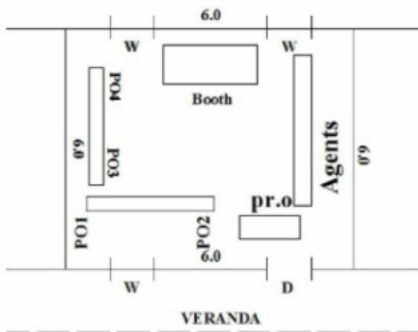

Google Map View

Polling Station Building Front View

Polling Station Front View

Cad View

Cad Drawing

Key MAP View

key map

1 பெயர் : பாண்டி - தந்தையின் பெயர்: முனியாண்டி - வீட்டு எண் : 1-154-4 வயது : 62 பாலினம் : ஆண் Photo is available	DPH1532787	S 2 பெயர் : ராஜா மணி தந்தையின் பெயர்: ஜெகதீஸ்வரன் வீட்டு எண் : 2 வயது : 23 பாலினம் : ஆண் Photo is available	IRG2361533	S 3 பெயர் : நிக்கோலஸ் ஐஸ்மின் மேரி - கணவர் பெயர்: ஆரோக்கியசாமி - வீட்டு எண் : 3 வயது : 39 பாலினம் : பெண் Photo is available	DPH4829602
4 பெயர் : சுரேஷ் குமார் தந்தையின் பெயர்: செல்லமுத்து வீட்டு எண் : 25 வயது : 27 பாலினம் : ஆண் Photo is available	IRG1729540	5 பெயர் : கணேஷ் - தந்தையின் பெயர்: செண்பகரத்தினம் - வீட்டு எண் : 27 வயது : 53 பாலினம் : ஆண் Photo is available	DPH5161419	6 பெயர் : சித்ரேஸ்வரி - கணவர் பெயர்: கணேஷ் - வீட்டு எண் : 27 வயது : 47 பாலினம் : பெண் Photo is available	DPH5161591
S 7 பெயர் : சூரியா பிரதாஷ் தாயின் பெயர்: ராமலட்சுமி வீட்டு எண் : 54-ஏ வயது : 23 பாலினம் : ஆண் Photo is available	IRG2361566	8 பெயர் : சந்திரன் - தந்தையின் பெயர்: சங்கையா - வீட்டு எண் : 72 வயது : 44 பாலினம் : ஆண் Photo is available	DPH4808457	9 பெயர் : அசோக்குமார் - தந்தையின் பெயர்: முத்துராஜன் - வீட்டு எண் : 77 வயது : 33 பாலினம் : ஆண் Photo is available	IRG0681577
10 பெயர் : சேர்வார் முத்து - தந்தையின் பெயர்: தங்கப்பாண்டி - வீட்டு எண் : 107-4 வயது : 28 பாலினம் : ஆண் Photo is available	IRG1508217	11 பெயர் : ஞானஜோதி தந்தையின் பெயர்: சேர்வார்முத்து வீட்டு எண் : 107/4 வயது : 25 பாலினம் : பெண் Photo is available	IRG2590008	12 பெயர் : திபேசிகா ரு தந்தையின் பெயர்: ரூபன் கணேஷ் வீட்டு எண் : 107ஏ-1 வயது : 26 பாலினம் : பெண் Photo is available	IRG1592393
13 பெயர் : ஜெயமணி தந்தையின் பெயர்: சுதந்திர குமார் வீட்டு எண் : 117 வயது : 28 பாலினம் : பெண் Photo is available	IRG1693415	14 பெயர் : செல்வபிரியா - கணவர் பெயர்: முனீஸ்வரன் - வீட்டு எண் : 117a வயது : 39 பாலினம் : பெண் Photo is available	IRG1171107	15 பெயர் : முனீஸ்வரன் - தந்தையின் பெயர்: நைனார் வீட்டு எண் : 117a-498 வயது : 69 பாலினம் : ஆண் Photo is available	IRG1171867
16 பெயர் : சுபரத்தா தந்தையின் பெயர்: கண்ணதாசன் வீட்டு எண் : 119 வயது : 26 பாலினம் : பெண் Photo is available	IRG1682095	17 பெயர் : அருண் - தந்தையின் பெயர்: மாரியான் - வீட்டு எண் : 124-B வயது : 58 பாலினம் : ஆண் Photo is available	IRG1173319	18 பெயர் : நாகராணி - கணவர் பெயர்: அருண் - வீட்டு எண் : 124-B-1G-6 வயது : 50 பாலினம் : பெண் Photo is available	IRG1173327
19 பெயர் : கதிர்வேல் - தந்தையின் பெயர்: ஜெயராஜன் - வீட்டு எண் : 135 வயது : 54 பாலினம் : ஆண் Photo is available	IRG0610998	20 பெயர் : ச.ராஜசேகரன் தந்தையின் பெயர்: ச.சங்கரவேல் வீட்டு எண் : 141 வயது : 27 பாலினம் : ஆண் Photo is available	IRG1634914	21 பெயர் : ராகவன் பா தாயின் பெயர்: முருகேஸ்வரி பா வீட்டு எண் : 147 வயது : 24 பாலினம் : ஆண் Photo is available	IRG2251148
22 பெயர் : சரவணா குமார் தந்தையின் பெயர்: முனியாசாமி வீட்டு எண் : 157/2 வயது : 37 பாலினம் : ஆண் Photo is available	IRG2384352	23 பெயர் : பொன்பெருமாள் - தந்தையின் பெயர்: தங்கையா - வீட்டு எண் : 173 வயது : 57 பாலினம் : ஆண் Photo is available	IRG0441246	24 பெயர் : விஜயலட்சுமி - கணவர் பெயர்: பொன்பெருமாள் - வீட்டு எண் : 173 வயது : 53 பாலினம் : பெண் Photo is available	IRG0441253
25 பெயர் : ராமு - கணவர் பெயர்: சமையராஜ் - வீட்டு எண் : 173-A வயது : 50 பாலினம் : பெண் Photo is available	DPH5167002	26 பெயர் : சோபியா தந்தையின் பெயர்: மாரியப்பன் வீட்டு எண் : 177 வயது : 23 பாலினம் : பெண் Photo is available	IRG2318434	# 27 பெயர் : ம மாரீஸ்வரி தந்தையின் பெயர்: மாரியப்பன் வீட்டு எண் : 177-பி வயது : 27 பாலினம் : பெண் Photo is available	IRG1583293
28 பெயர் : முருகேசன் - தந்தையின் பெயர்: சுப்புக்கனி - வீட்டு எண் : 178/1 வயது : 57 பாலினம் : ஆண் Photo is available	IRG0913897	29 பெயர் : கிருஷ்ணலட்சுமி - கணவர் பெயர்: முருகேசன் - வீட்டு எண் : 178/1 வயது : 49 பாலினம் : பெண் Photo is available	IRG0913889	30 பெயர் : சரஸ்வதி - கணவர் பெயர்: இரூளப்பன் - வீட்டு எண் : 181 வயது : 80 பாலினம் : பெண் Photo is available	IRG0100875