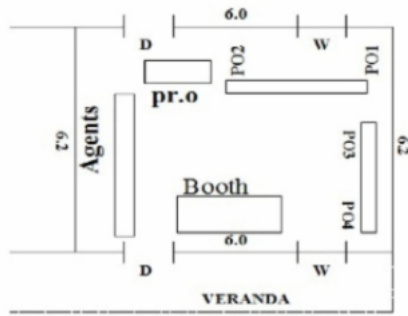

Google Map View

Polling Station Building Front View

Polling Station Front View

Cad View

Key MAP View

Cad Drawing

key map

1 பெயர் : ராஜரத்தினம் - தந்தையின் பெயர்: செல்லப்பன் - வீட்டு எண் : 3 வயது : 64 பாலினம் : ஆண் Photo is available	DPH5172960	2 பெயர் : சாந்திமதி - கணவர் பெயர்: ராஜரத்தினம் - வீட்டு எண் : 3 வயது : 55 பாலினம் : பெண் Photo is available	DPH5172978	3 பெயர் : முத்துலட்சுமி ரா தந்தையின் பெயர்: ராஜரத்தினம் செ வீட்டு எண் : 3/3 வயது : 20 பாலினம் : பெண் Photo is available	IRG2476208
4 பெயர் : அய்யனார் - தந்தையின் பெயர்: சங்கரநாராயணன் - வீட்டு எண் : 3c வயது : 32 பாலினம் : ஆண் Photo is available	IRG0910331	5 பெயர் : பழனிசாமி - தந்தையின் பெயர்: காளிமுத்து - வீட்டு எண் : 4 வயது : 60 பாலினம் : ஆண் Photo is available	DPH1749654	6 பெயர் : பழனியம்மாள் - கணவர் பெயர்: பழனிசாமி - வீட்டு எண் : 4 வயது : 58 பாலினம் : பெண் Photo is available	DPH1749647
7 பெயர் : பாண்டியன் - தந்தையின் பெயர்: பழனிச்சாமி - வீட்டு எண் : 4 வயது : 38 பாலினம் : ஆண் Photo is available	IRG0194712	8 பெயர் : செல்லப்பாண்டியன் - தந்தையின் பெயர்: பழனிச்சாமி - வீட்டு எண் : 4 வயது : 35 பாலினம் : ஆண் Photo is available	IRG0194886	9 பெயர் : முத்துப்பாண்டியன் - தந்தையின் பெயர்: பழனிச்சாமி - வீட்டு எண் : 4 வயது : 31 பாலினம் : ஆண் Photo is available	IRG1181627
10 பெயர் : நாகஜோதி கணவர் பெயர்: பாண்டியன் வீட்டு எண் : 4 வயது : 29 பாலினம் : பெண் Photo is available	IRG2446078	11 பெயர் : அபிநய ஸ்ரீ கா தந்தையின் பெயர்: காளி பாண்டி வே வீட்டு எண் : 4ஏ/13 வயது : 20 பாலினம் : பெண் Photo is available	IRG2470110	12 பெயர் : அஸ்வின் கண்ணா கா தந்தையின் பெயர்: காளி பாண்டி வே வீட்டு எண் : 4ஏ/13 வயது : 20 பாலினம் : ஆண் Photo is available	IRG2470136
13 பெயர் : இசக்கியம்மாள் - கணவர் பெயர்: அழகர்சாமி - வீட்டு எண் : 6 வயது : 68 பாலினம் : பெண் Photo is available	IRG2026599	14 பெயர் : குருவாழரப்பன் - தந்தையின் பெயர்: அழகர்சாமி - வீட்டு எண் : 6-62B வயது : 44 பாலினம் : ஆண் Photo is available	DPH4998407	15 பெயர் : முருகன் - தந்தையின் பெயர்: சுருளிவேல் - வீட்டு எண் : 10 வயது : 61 பாலினம் : ஆண் Photo is available	DPH2216646
16 பெயர் : ராமலெட்சுமி கணவர் பெயர்: மாரி முத்து வீட்டு எண் : 10 வயது : 37 பாலினம் : பெண் Photo is available	IRG2568491	17 பெயர் : பாண்டிஸ்வரி மு தந்தையின் பெயர்: முனிப்பாண்டி வீட்டு எண் : 10 வயது : 23 பாலினம் : பெண் Photo is available	IRG2540383	18 பெயர் : மருதுபாண்டி மு தந்தையின் பெயர்: முனிப்பாண்டி வீட்டு எண் : 10 வயது : 21 பாலினம் : ஆண் Photo is available	IRG2556728
19 பெயர் : சந்திரசேகரன் - தந்தையின் பெயர்: சுருளிவேல் - வீட்டு எண் : 10-1 வயது : 60 பாலினம் : ஆண் Photo is available	DPH2216349	20 பெயர் : எப்ஜி - கணவர் பெயர்: ஜெயராஜ்அருமைநாயகம் - வீட்டு எண் : 10-2 வயது : 59 பாலினம் : பெண் Photo is available	IRG2026615	21 பெயர் : உதயராணி - கணவர் பெயர்: முருகன் - வீட்டு எண் : 10-3 வயது : 53 பாலினம் : பெண் Photo is available	IRG2026623
22 பெயர் : செல்வி - கணவர் பெயர்: செல்வராஜ் - வீட்டு எண் : 10-66 வயது : 53 பாலினம் : பெண் Photo is available	IRG1181825	23 பெயர் : மாதவன் தந்தையின் பெயர்: செல்வராஜ் வீட்டு எண் : 10/66 வயது : 36 பாலினம் : ஆண் Photo is available	IRG2315737	24 பெயர் : வெள்ளைத்தாய் - கணவர் பெயர்: சந்திரசேகரன் - வீட்டு எண் : 10A வயது : 49 பாலினம் : பெண் Photo is available	DPH2216331
25 பெயர் : விஸ்வராஜன் தாயின் பெயர்: ஜெயந்தி வீட்டு எண் : 10a வயது : 27 பாலினம் : ஆண் Photo is available	IRG1637420	26 பெயர் : காளீஸ்வரி தாயின் பெயர்: ஜெயந்தி வீட்டு எண் : 10-a வயது : 25 பாலினம் : பெண் Photo is available	IRG1637354	27 பெயர் : விஜயலட்சுமி கணவர் பெயர்: கணேசன் வீட்டு எண் : 10பீ/29 வயது : 40 பாலினம் : பெண் Photo is available	IRG2315729
28 பெயர் : மாரிமுத்து தந்தையின் பெயர்: காளிமுத்து வீட்டு எண் : 10பீ/29 வயது : 52 பாலினம் : ஆண் Photo is available	IRG2384485	29 பெயர் : பாண்டிஸ்வரி கணவர் பெயர்: மாரிமுத்து வீட்டு எண் : 10பீ/29 வயது : 48 பாலினம் : பெண் Photo is available	IRG2384469	30 பெயர் : தங்கபாண்டி தந்தையின் பெயர்: மாரிமுத்து வீட்டு எண் : 10பீ/29 வயது : 29 பாலினம் : ஆண் Photo is available	IRG2392447