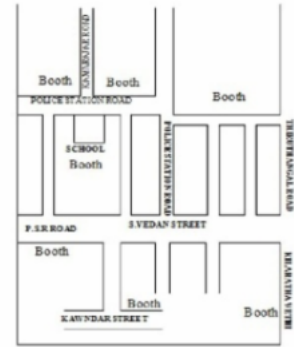

Google Map View

Polling Station Building Front View

Polling Station Front View

Cad View

Key MAP View

Cad Drawing

key map

1 பெயர் : ராஜரத்தினம் - தந்தையின் பெயர்: செல்லப்பன் - வீட்டு எண் : 3 வயது : 64 பாலினம் : ஆண் Photo is available	DPH5172960	2 பெயர் : சாந்திமதி - கணவர் பெயர்: ராஜரத்தினம் - வீட்டு எண் : 3 வயது : 55 பாலினம் : பெண் Photo is available	DPH5172978	3 பெயர் : முத்துலட்சுமி ரா தந்தையின் பெயர்: ராஜரத்தினம் செ வீட்டு எண் : 3/3 வயது : 20 பாலினம் : பெண் Photo is available	IRG2476208
4 பெயர் : அய்யனார் - தந்தையின் பெயர்: சங்கரநாராயணன் - வீட்டு எண் : 3c வயது : 32 பாலினம் : ஆண் Photo is available	IRG0910331	5 பெயர் : பழனிசாமி - தந்தையின் பெயர்: காளிமுத்து - வீட்டு எண் : 4 வயது : 60 பாலினம் : ஆண் Photo is available	DPH1749654	6 பெயர் : பழனியம்மாள் - கணவர் பெயர்: பழனிசாமி - வீட்டு எண் : 4 வயது : 58 பாலினம் : பெண் Photo is available	DPH1749647
7 பெயர் : பாண்டியன் - தந்தையின் பெயர்: பழனிச்சாமி - வீட்டு எண் : 4 வயது : 38 பாலினம் : ஆண் Photo is available	IRG0194712	8 பெயர் : செல்லப்பாண்டியன் - தந்தையின் பெயர்: பழனிச்சாமி - வீட்டு எண் : 4 வயது : 35 பாலினம் : ஆண் Photo is available	IRG0194886	9 பெயர் : முத்துப்பாண்டியன் - தந்தையின் பெயர்: பழனிச்சாமி - வீட்டு எண் : 4 வயது : 31 பாலினம் : ஆண் Photo is available	IRG1181627
10 பெயர் : நாகஜோதி கணவர் பெயர்: பாண்டியன் வீட்டு எண் : 4 வயது : 29 பாலினம் : பெண் Photo is available	IRG2446078	11 பெயர் : அபிநய ஸ்ரீ கா தந்தையின் பெயர்: காளி பாண்டி வே வீட்டு எண் : 4ஏ/13 வயது : 20 பாலினம் : பெண் Photo is available	IRG2470110	12 பெயர் : அஸ்வின் கண்ணா கா தந்தையின் பெயர்: காளி பாண்டி வே வீட்டு எண் : 4ஏ/13 வயது : 20 பாலினம் : ஆண் Photo is available	IRG2470136
13 பெயர் : இசக்கியம்மாள் - கணவர் பெயர்: அழகர்சாமி - வீட்டு எண் : 6 வயது : 68 பாலினம் : பெண் Photo is available	IRG2026599	14 பெயர் : குருவாழரப்பன் - தந்தையின் பெயர்: அழகர்சாமி - வீட்டு எண் : 6-62B வயது : 44 பாலினம் : ஆண் Photo is available	DPH4998407	15 பெயர் : முருகன் - தந்தையின் பெயர்: சுருளிவேல் - வீட்டு எண் : 10 வயது : 61 பாலினம் : ஆண் Photo is available	DPH2216646
16 பெயர் : ராமலெட்சுமி கணவர் பெயர்: மாரி முத்து வீட்டு எண் : 10 வயது : 37 பாலினம் : பெண் Photo is available	IRG2568491	17 பெயர் : பாண்டிஸ்வரி மு தந்தையின் பெயர்: முனிப்பாண்டி வீட்டு எண் : 10 வயது : 23 பாலினம் : பெண் Photo is available	IRG2540383	18 பெயர் : மருதுபாண்டி மு தந்தையின் பெயர்: முனிப்பாண்டி வீட்டு எண் : 10 வயது : 21 பாலினம் : ஆண் Photo is available	IRG2556728
19 பெயர் : சந்திரசேகரன் - தந்தையின் பெயர்: சுருளிவேல் - வீட்டு எண் : 10-1 வயது : 60 பாலினம் : ஆண் Photo is available	DPH2216349	20 பெயர் : எப்ஜி - கணவர் பெயர்: ஜெயராஜ்அருமைநாயகம் - வீட்டு எண் : 10-2 வயது : 59 பாலினம் : பெண் Photo is available	IRG2026615	21 பெயர் : உதயராணி - கணவர் பெயர்: முருகன் - வீட்டு எண் : 10-3 வயது : 53 பாலினம் : பெண் Photo is available	IRG2026623
22 பெயர் : செல்வி - கணவர் பெயர்: செல்வராஜ் - வீட்டு எண் : 10-66 வயது : 53 பாலினம் : பெண் Photo is available	IRG1181825	23 பெயர் : மாதவன் தந்தையின் பெயர்: செல்வராஜ் வீட்டு எண் : 10/66 வயது : 36 பாலினம் : ஆண் Photo is available	IRG2315737	24 பெயர் : வெள்ளைத்தாய் - கணவர் பெயர்: சந்திரசேகரன் - வீட்டு எண் : 10A வயது : 49 பாலினம் : பெண் Photo is available	DPH2216331
25 பெயர் : விஸ்வராஜன் தாயின் பெயர்: ஜெயந்தி வீட்டு எண் : 10a வயது : 27 பாலினம் : ஆண் Photo is available	IRG1637420	26 பெயர் : காளீஸ்வரி தாயின் பெயர்: ஜெயந்தி வீட்டு எண் : 10-a வயது : 25 பாலினம் : பெண் Photo is available	IRG1637354	27 பெயர் : விஜயலட்சுமி கணவர் பெயர்: கணேசன் வீட்டு எண் : 10பீ/29 வயது : 40 பாலினம் : பெண் Photo is available	IRG2315729
28 பெயர் : மாரிமுத்து தந்தையின் பெயர்: காளிமுத்து வீட்டு எண் : 10பீ/29 வயது : 52 பாலினம் : ஆண் Photo is available	IRG2384485	29 பெயர் : பாண்டிஸ்வரி கணவர் பெயர்: மாரிமுத்து வீட்டு எண் : 10பீ/29 வயது : 48 பாலினம் : பெண் Photo is available	IRG2384469	30 பெயர் : தங்கபாண்டி தந்தையின் பெயர்: மாரிமுத்து வீட்டு எண் : 10பீ/29 வயது : 29 பாலினம் : ஆண் Photo is available	IRG2392447